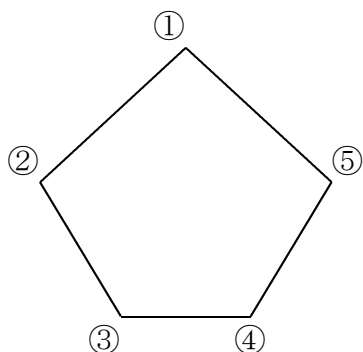

令和6年度 府中体連総体ヤング予選 対戦表

2024.7.22

女子グループ ① True One ② 大宮ヤング ③ やまろじジャンプ girls
 ④ 大井ヤング ⑤ Cynthia
 男子グループ ⑥ 山王BONDS ⑦ SELECT京都 ⑧ 京都匠ヤング

	女子 A コート	女子 B コート	男子 C コート
1	① vs ② 〔 〕 審判⑤	③ vs ④ 〔 〕 審判本部 補助員⑤	⑥ vs ⑧ 〔 〕 審判⑦
2	② vs ③ 〔 〕 審判①	④ vs ⑤ 〔 〕 審判本部 補助員①	C1 敗 vs ⑦ 〔 〕 審判 C1 勝
3	① vs ⑤ 〔 〕 審判③	〔 〕	C1 勝 vs ⑦ 〔 〕 審判 C1 敗
	20 分昼食休憩 (ボール使用不可)	20 分昼食休憩 (ボール使用不可)	20 分昼食休憩 (ボール使用不可)
4	1 位 vs 2 位 〔 〕 審判本部 補助員 3 位 4 位	〔 〕	〔 〕