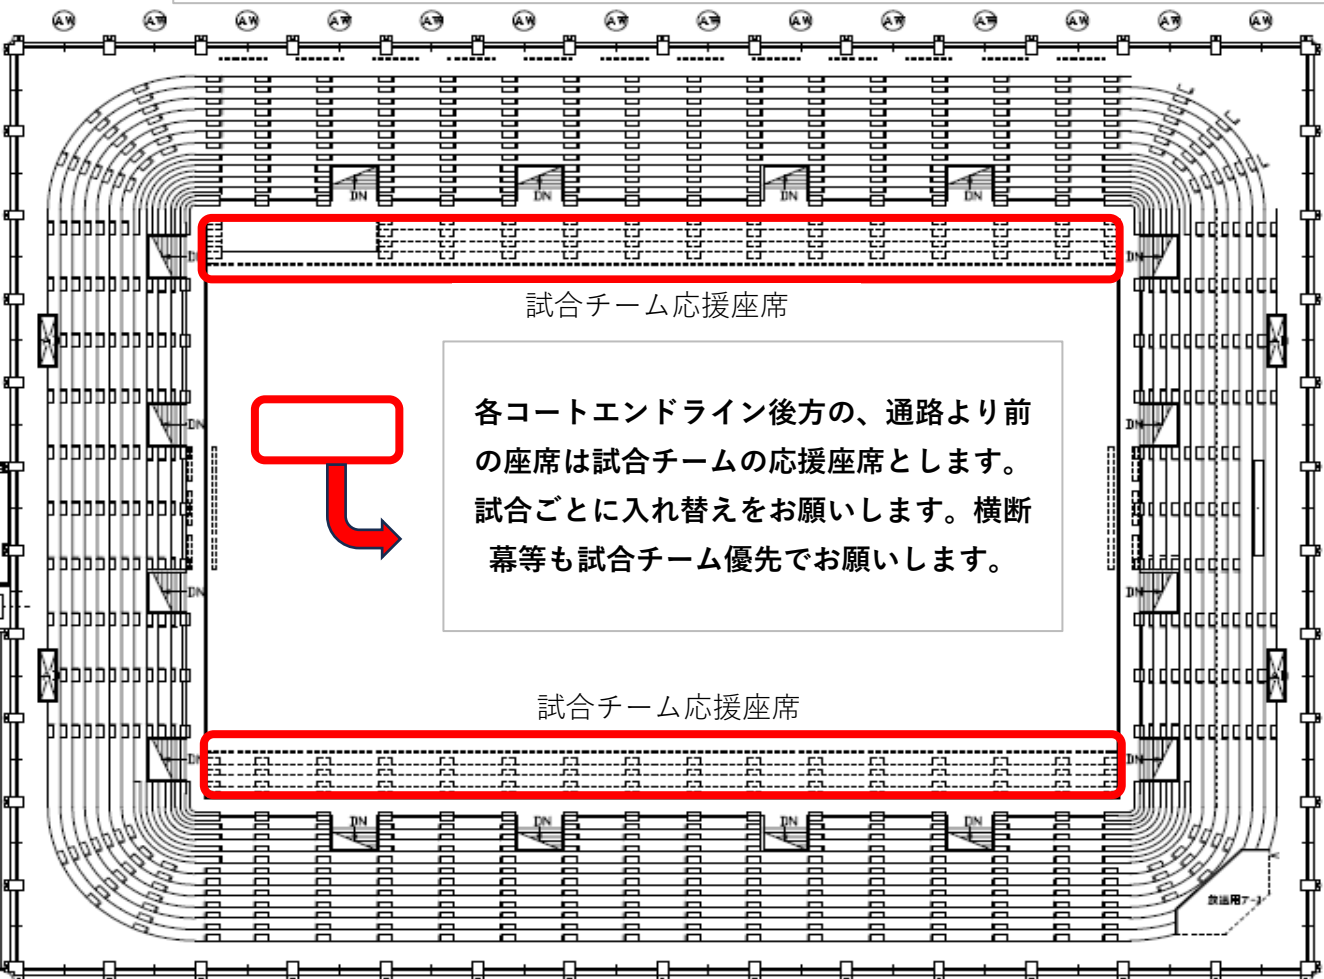

京都府立体育館2階

外や廊下での**ボールの使用・ランニング・ダッシュ等は禁止**
(ストレッチ程度は可)

注) 入場時は絶対に走らない

各チームの荷物は応援座席（赤枠）以外の場所に

注) 横断幕やのぼり等設置時は、ガムテープ・養生テープ等絶対に禁止！使用が許可されているのはマスキングテープのみです。

試合チーム応援座席

各コートエンドライン後方の、通路より前の座席は試合チームの応援座席とします。試合ごとに入れ替えをお願いします。横断幕等も試合チーム優先でお願いします。