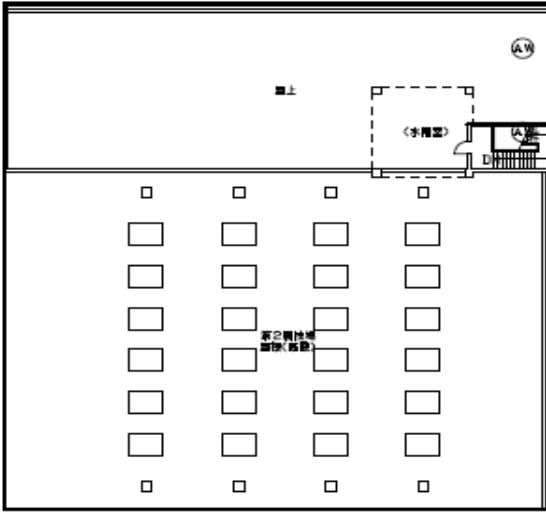

京都府立体育館2階

外や廊下での**ボールの使用・ランニング・ダッシュ等は禁止**
(ストレッチ程度は可)

注) 入場時は絶対に走らない

各チームの荷物は応援座席（赤枠）以外の場所に

注) 横断幕やのぼり等設置時は、ガムテープ・養生テープ等絶対に禁止！使用が許可されているのはマスキングテープのみです。

試合チーム応援座席

各コートエンドライン後方の、通路より前の座席は試合チームの応援座席とします。試合ごとに入れ替えをお願いします。横断幕等も試合チーム優先でお願いします。