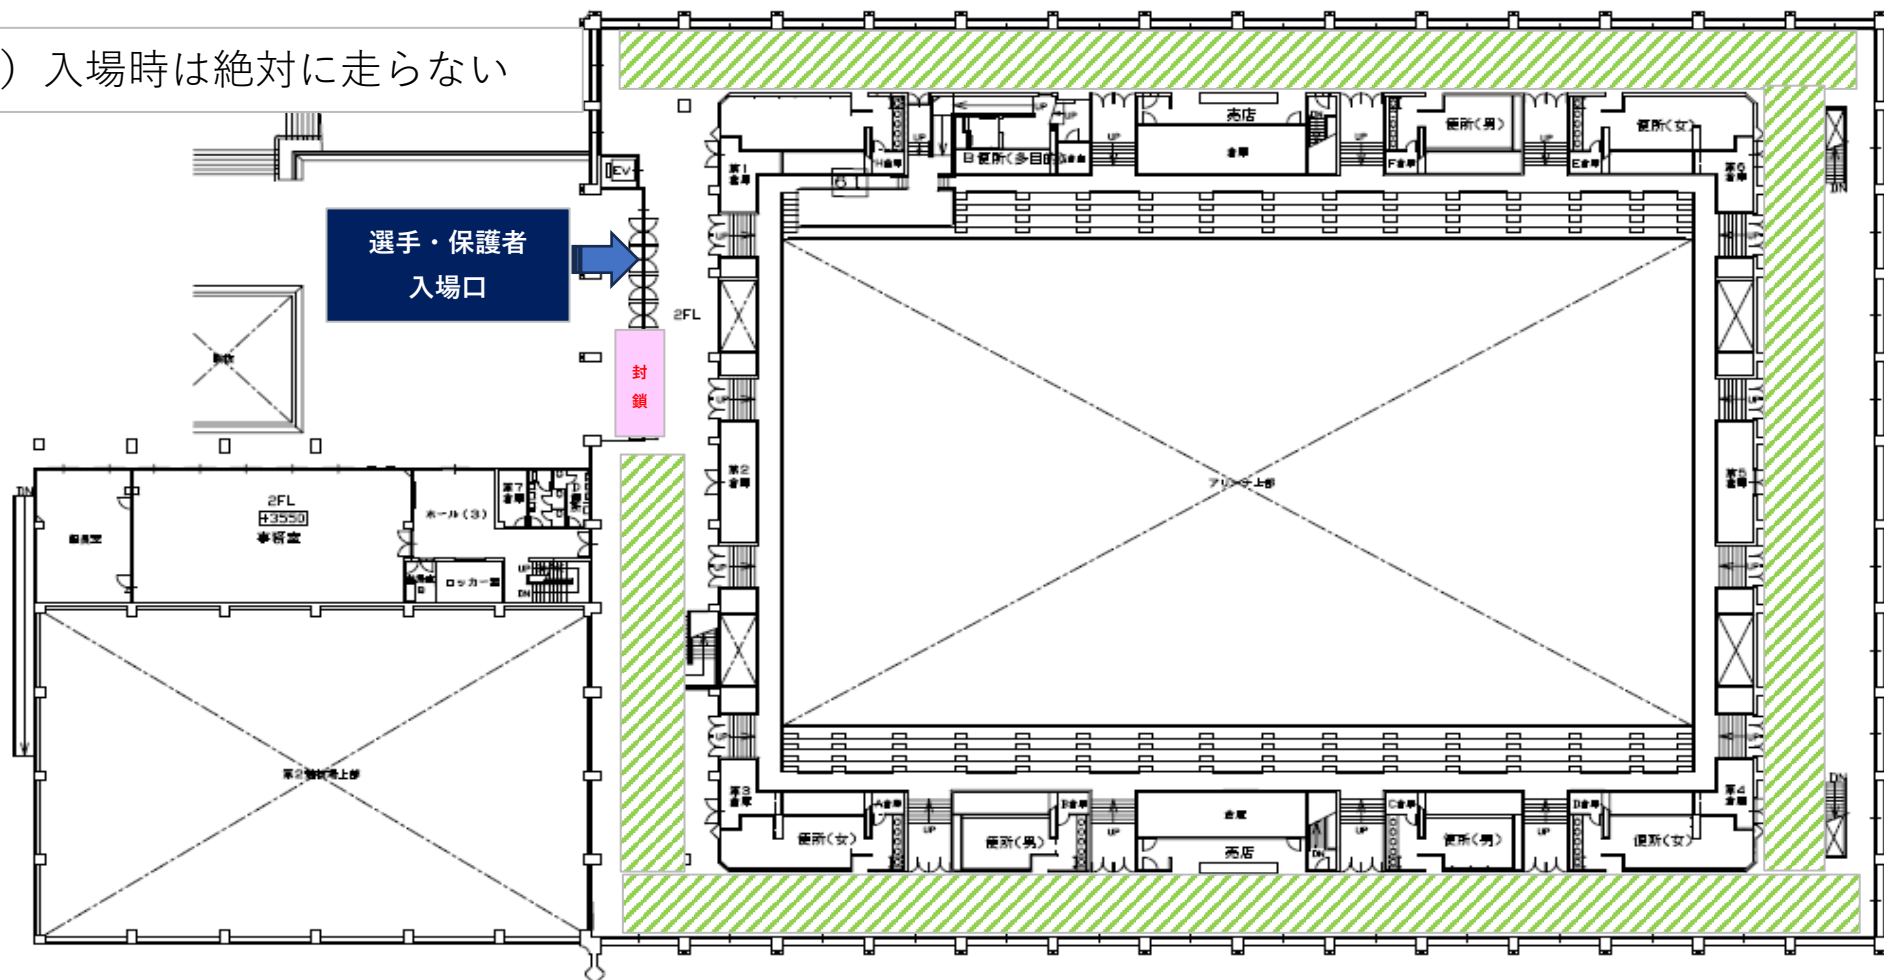

京都府立体育館2階

外や廊下での**ボールの使用・ランニング・ダッシュ等は禁止**
(ストレッチ程度は可)

注) 入場時は絶対に走らない

各チームの荷物は応援座席（赤枠）以外の場所に

注) 横断幕やのぼり等設置時は、ガムテープ・養生テープ等絶対に禁止！使用が許可されているのはマスキングテープのみです。

試合チーム応援座席

各コートエンドライン後方の、通路より前の座席は試合チームの応援座席とします。試合ごとに入れ替えをお願いします。横断幕等も試合チーム優先でお願いします。