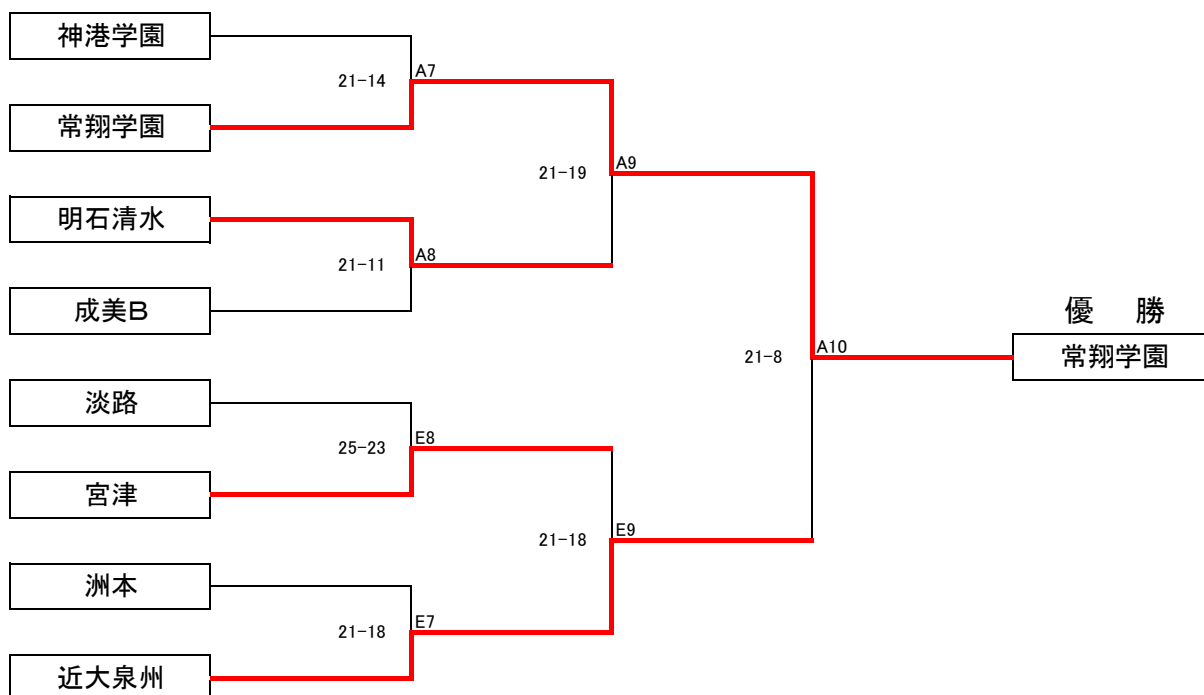

第4回近畿ビーチバレーボールジュニア大会決勝トーナメント戦

男子の部

* 同一府県が1回戦で対戦しないよう考慮する。但し大阪・兵庫がすべて進出の場合は、対戦がありうる

女子の部

* 同一府県が1回戦で対戦しないよう考慮する。但し大阪・兵庫がすべて進出の場合は、対戦がありうる