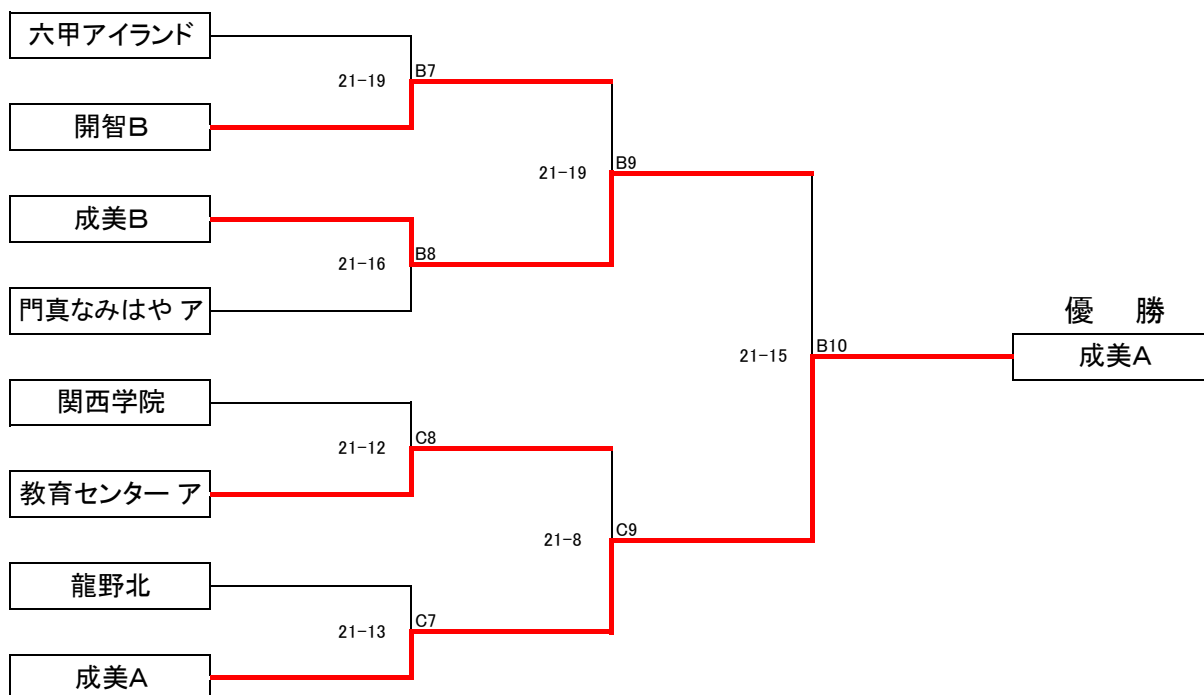

第4回近畿ビーチバレーボールジュニア大会決勝トーナメント戦

男子の部

* 同一府県が1回戦で対戦しないよう考慮する。但し大阪・兵庫がすべて進出の場合は、対戦がありうる

女子の部

* 同一府県が1回戦で対戦しないよう考慮する。但し大阪・兵庫がすべて進出の場合は、対戦がありうる