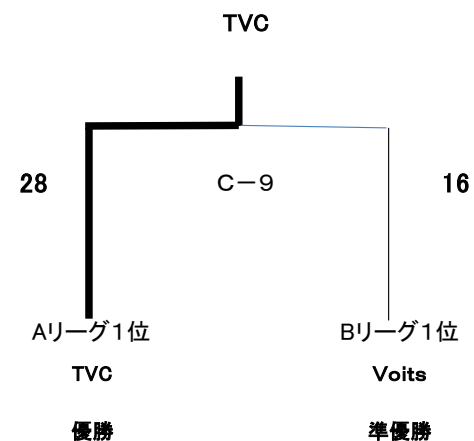

## 《京都府知事杯》第26回ビーチバレー京都【天橋立フェスティバル】

男子2部 組合せ

開催日 平成27年6月28日

会場 宮津市 天橋立 大天橋特設ビーチバレーボールコート

予選Aリーグ

決勝リーグ

	TVC	ヨーチャンズ	くまーず	teamまん丸	順位
TVC		C-1 ○28-21		C-7 ○28-4	1位
ヨーチャンズ	C-1 ×21-28		C-5 ○28-11		2位
くまーず		C-5 ×11-28		C-3 ○28-15	3位
teamまん丸	C-7 ×4-28		C-3 ×15-28		4位

予選Bリーグ

	舞淑工大福高. T	Voits	おこげ	てぴちゃんB	順位
舞淑工大福高. T		C-2 ×24-28		C-8 ×27-29	4位
Voits	C-2 ○28-24		C-6 ○28-20		1位
おこげ		C-6 ×20-28		C-4 ○28-20	2位
てぴちゃんB	C-8 ○29-27		C-4 ×20-28		3位

勝敗同数の場合は、ポイント率の高い方が高順位とする。

予選リーグ2位のチームは3位決定戦は行わず3位とする。