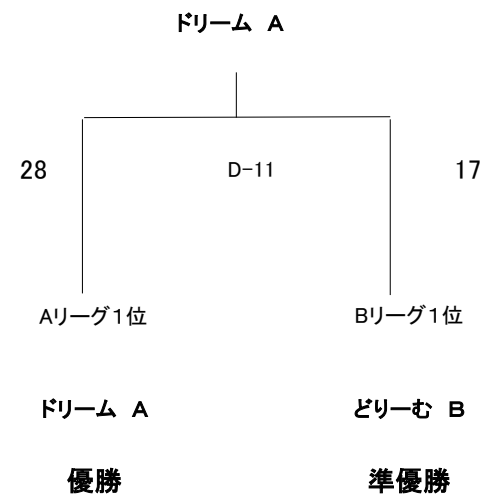

《京都府知事杯》第26回ビーチバレー京都【天橋立フェスティバル】

女子2部組合せ

開催日 平成27年6月28日
会場 宮津市 天橋立 大天橋特設ビーチバレーボールコート

予選Aリーグ

	ドリーム A	京都大学 B	AKBB	なでしこ丹後	京都大学 C	順位
どリーむ A	/	D-1 ○28-4	/	/	D-5 ○28-10	1位
京都大学 B	D-1 ×4-28	/	D-7 ×25-28	/	/	5位
AKBB	/	D-7 ○28-25	/	D-3 ○28-20	/	2位
なでしこ丹後	/	/	D-3 ×20-28	/	D-9 ○28-21	3位
京都大学 C	D-5 ×10-28	/	/	D-9 ×21-28	/	4位

予選Bリーグ

	加淑宮福高. T	てびちゃん A	どリーむ B	京都大学 A	チーム南国	順位
加淑宮福高. T	/	D-2 ○28-12	/	/	D-6 ○30-29	2位
てびちゃん A	D-2 ×12-28	/	D-8 ×10-28	/	/	5位
どリーむ B	/	D-8 ○28-10	/	D-4 ○28-11	/	1位
京都大学 A	/	/	D-4 ×11-28	/	D-10 ×17-28	4位
チーム南国	D-6 ×29-30	/	/	D-10 ○28-17	/	3位

勝敗同数の場合は、ポイント率の高い方が高順位とする。

予選リーグ2位のチームは3位決定戦は行わず3位とする。

決勝トーナメント

3位   AKBB
3位   加淑宮福高. T