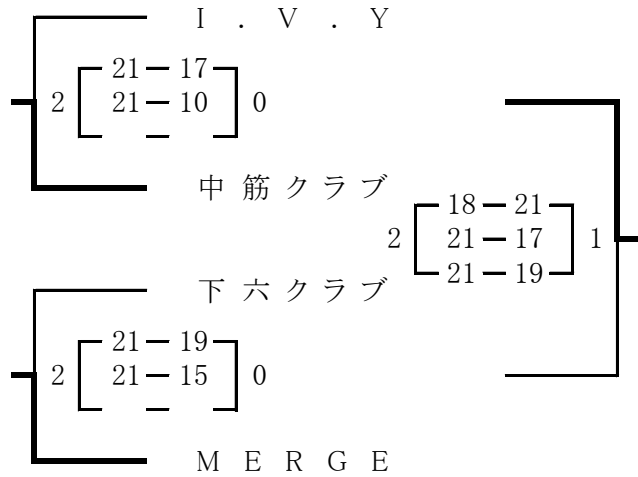

2018 京都女性スポーツフェスティバル サン・クロレラ杯
 第40回 全京都ママさんバレーボール大会
 グループ戦(北部地区)

平成30年4月8日(日)

於 綾部市総合運動公園体育館

(1組)

(2組)

(3組)

ママクラブ 2 $\begin{bmatrix} 21-13 \\ 21-10 \end{bmatrix}$ 0 A M V C

豊里クラブ 2 $\begin{bmatrix} 21-9 \\ 21-13 \end{bmatrix}$ 0 ママクラブ

豊里クラブ 2 $\begin{bmatrix} 21-13 \\ 21-5 \end{bmatrix}$ 0 A M V C