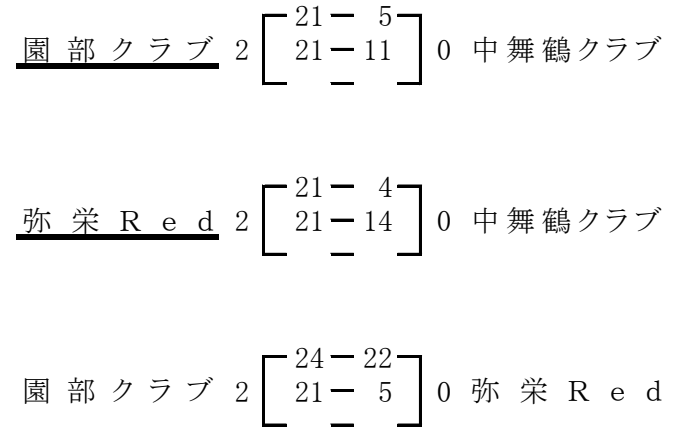

2018 京都女性スポーツフェスティバル サン・クロレラ杯
 第40回 全京都ママさんバレーボール大会
 グループ戦(北部地区)

平成30年4月8日(日)

於 綾部市総合運動公園体育館

(1組)

(2組)

(3組)

ママクラブ 2 $\begin{bmatrix} 21-13 \\ 21-10 \end{bmatrix}$ 0 A M V C

豊里クラブ 2 $\begin{bmatrix} 21-9 \\ 21-13 \end{bmatrix}$ 0 ママクラブ