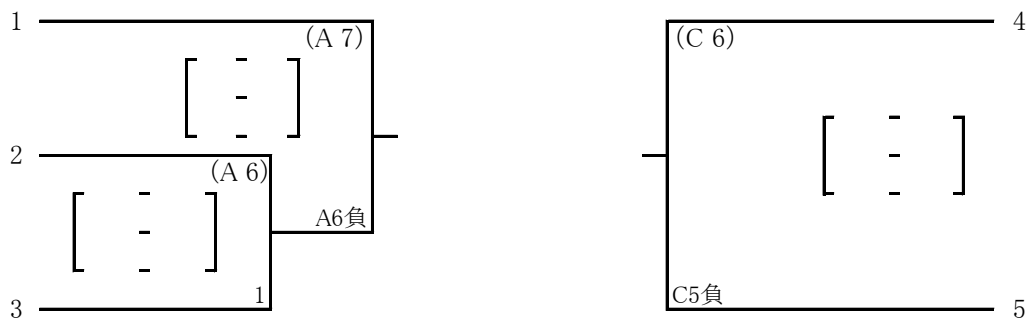

第6回 全国ママさんバレーボール冬季大会 京都府予選会 グループ戦 組合せ (北部地区)

平成28年9月11日(日)

会場 福知山市三段池公園総合体育館

(1組) A Q U A [-] 一 会 (A 1) A Q U A [-] 西八田クラブ (A 2) 一 会 [-] 西八田クラブ (A 4)	(4組) ママクラブ [-] I . V . Y (C 2) ママクラブ [-] 綾部 A M V C (B 4) I . V . Y [-] 綾部 A M V C (B 5)
(2組) 上川口クラブ [-] 下六クラブ (B 1) 上川口クラブ [-] 三笠クラブ (A 3) 下六クラブ [-] 三笠クラブ (A 5)	(5組) 園部クラブ [-] L E T ' S (C 1) 園部クラブ [-] 倉梯クラブ (C 3) L E T ' S [-] 倉梯クラブ (C 4)
(3組) 中筋クラブ [-] 豊里クラブ (B 2) 中筋クラブ [-] 弥栄 R e d (B 3) 豊里クラブ [-] 弥栄 R e d (C 5)	※ 補助役員について→1～5組 試合をしていないチーム ※ 各組上位1チームはトーナメント戦へ ※ グループ戦終了後、北部地区トーナメント戦の 抽選・試合を行います。

北部地区トーナメント戦

※上位2チームは、決勝トーナメント戦へ 【 9月25日(日) 於 伏見港公園総合体育館 】