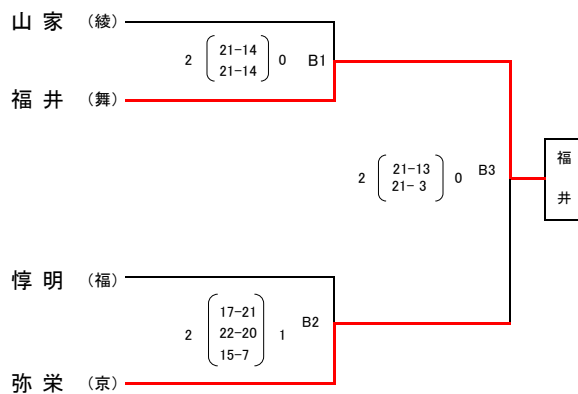

令和2年度 第38回京都府小学生バレーボール選手権大会北部大会 組み合わせ

[女子]

Aブロック

午前の部

Bブロック

Cブロック

Dブロック

Eブロック

午後の部

Fブロック

Gブロック

Hブロック