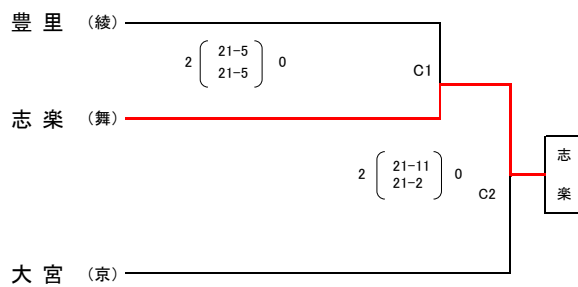

令和2年度 第38回京都府小学生バレーボール選手権大会北部大会 組み合わせ

[女子]

Aブロック

午前の部

Bブロック

Cブロック

Dブロック

Eブロック