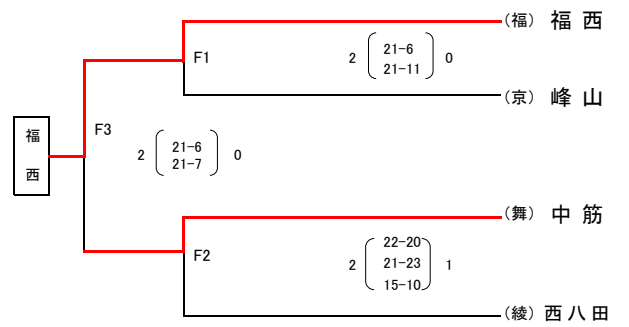

令和2年度 第38回京都府小学生バレーボール選手権大会北部大会 組み合わせ

[女子]

Aブロック

午前の部

Bブロック

Cブロック

Dブロック

Eブロック

午後の部

Fブロック

Gブロック

Hブロック