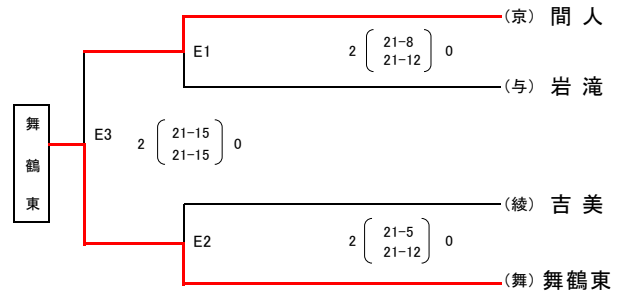

令和2年度 第38回京都府小学生バレーボール選手権大会北部大会 組み合わせ

[女子]

Aブロック

午前の部

Bブロック

Cブロック

Dブロック

Eブロック

午後の部

Fブロック

Gブロック

Hブロック