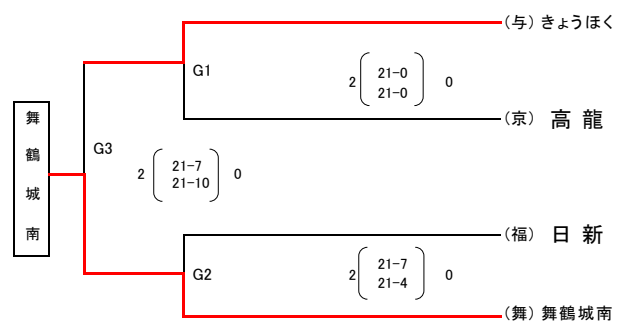

令和2年度 第38回京都府小学生バレーボール選手権大会北部大会 組み合わせ

[女子]

Aブロック

午前の部

Bブロック

Cブロック

Dブロック

Eブロック

午後の部

Fブロック

Gブロック

Hブロック