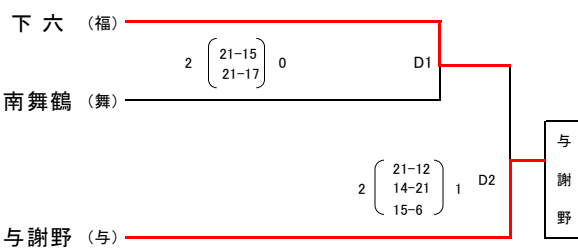

令和2年度 第38回京都府小学生バレーボール選手権大会北部大会 組み合わせ

[女子]

Aブロック

午前の部

Bブロック

Cブロック

Dブロック

Eブロック