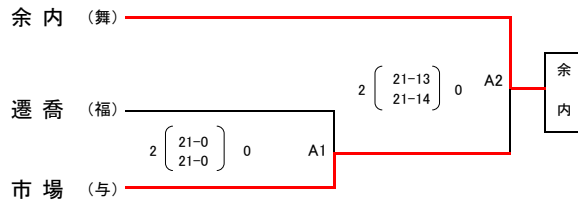

令和2年度 第38回京都府小学生バレーボール選手権大会北部大会 組み合わせ

[女子]

Aブロック

午前の部

Bブロック

Cブロック

Dブロック

Eブロック