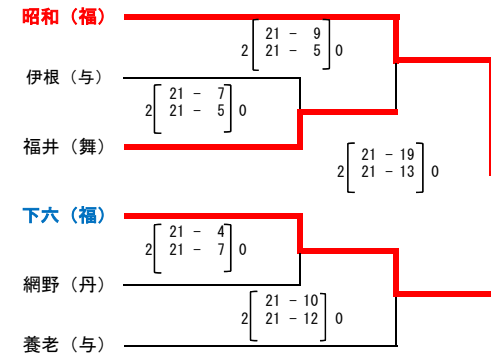

F ゾーン (加悦小学校 体育館)