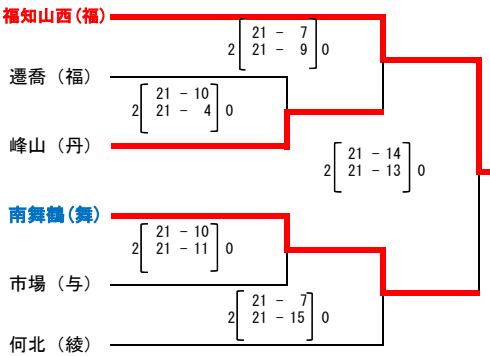

第31回 京都府小学生バレーボール選手権大会 京都府北部大会 組合せ

[男子] (新舞鶴小学校)

[女子]

A ゾーン (新舞鶴小学校 体育館)

B ゾーン (新舞鶴小学校 体育館)

C ゾーン (綾部市市民センター)

D ゾーン (綾部市市民センター)

E ゾーン (加悦小学校 体育館)