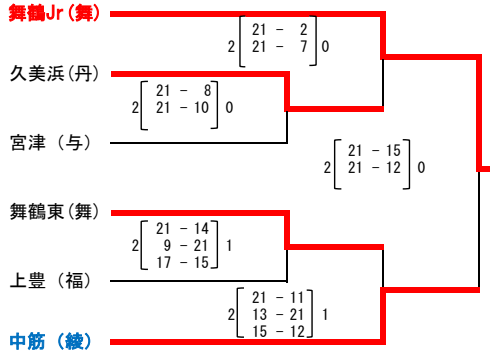

第31回 京都府小学生バレーボール選手権大会 京都府北部大会 組合せ

[男子] (新舞鶴小学校)

[女子]

A ゾーン (新舞鶴小学校 体育館)

B ゾーン (新舞鶴小学校 体育館)

C ゾーン (綾部市市民センター)

D ゾーン (綾部市市民センター)

E ゾーン (加悦小学校 体育館)