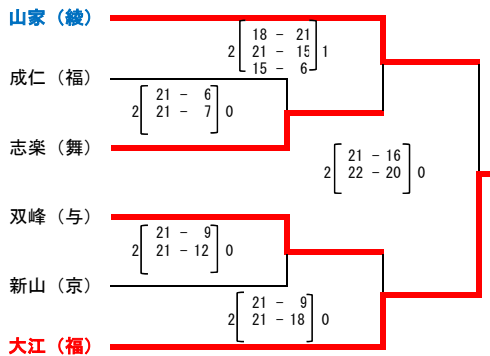

第31回 京都府小学生バレーボール選手権大会 京都府北部大会 組合せ

[男子] (新舞鶴小学校)

[女子]

A ゾーン (新舞鶴小学校 体育館)

B ゾーン (新舞鶴小学校 体育館)

C ゾーン (綾部市市民センター)

D ゾーン (綾部市市民センター)

E ゾーン (加悦小学校 体育館)