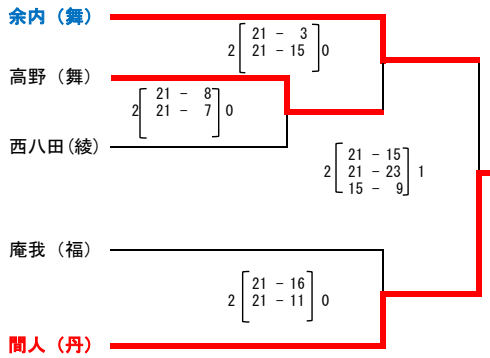

第31回 京都府小学生バレーボール選手権大会 京都府北部大会 組合せ

[男子] (新舞鶴小学校)

[女子]

A ゾーン (新舞鶴小学校 体育館)

B ゾーン (新舞鶴小学校 体育館)

C ゾーン (綾部市市民センター)

D ゾーン (綾部市市民センター)

E ゾーン (加悦小学校 体育館)