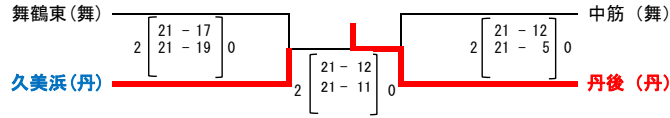

第31回 京都府小学生バレーボール選手権大会 京都府北部大会 組合せ

[男子] (新舞鶴小学校)

[女子]

A ゾーン (新舞鶴小学校 体育館)

B ゾーン (新舞鶴小学校 体育館)

C ゾーン (綾部市市民センター)

D ゾーン (綾部市市民センター)

E ゾーン (加悦小学校 体育館)