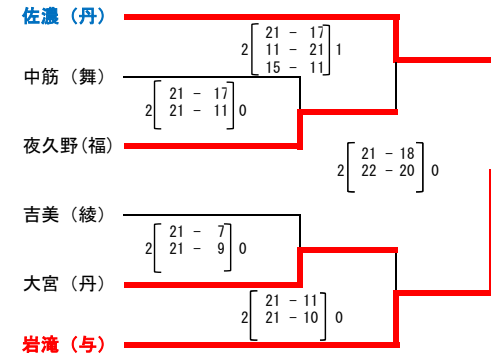

G ゾーン (大宮第一小学校 体育館)