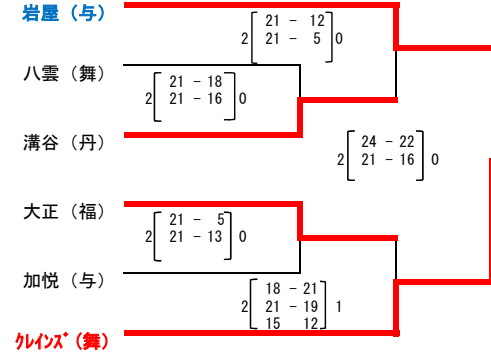

第31回 京都府小学生バレーボール選手権大会 京都府北部大会 組合せ

[男子] (新舞鶴小学校)

[女子]

A ゾーン (新舞鶴小学校 体育館)

B ゾーン (新舞鶴小学校 体育館)

C ゾーン (綾部市市民センター)

D ゾーン (綾部市市民センター)

E ゾーン (加悦小学校 体育館)