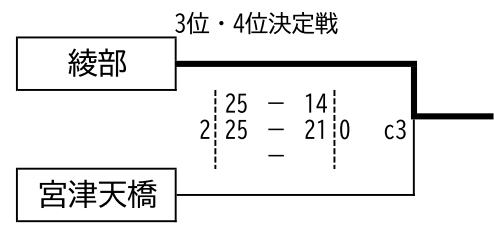

令和5年度 両丹高等学校バレーボール夏季大会 組み合わせ表

日時： 8月8日(火)/9日(水) 9:00開館 9:30開始

場所： 舞鶴文化公園体育館 主催：京都府高体連両丹支部

男子の部

1日目

令和5年度 両丹高等学校バレーボール夏季大会 組み合わせ表

日時： 8月8日(火)/9日(水) 9:00開館 9:30開始

場所： 舞鶴文化公園体育館 主催：京都府高体連両丹支部

男子の部

2日目

1部-2部入れ替え戦

	1部3位	1部4位	2部1位	2部2位	勝敗	セット率	順位
	綾部	宮津天橋	海洋	東舞鶴			
1部3位 綾部		2 25 - 14 0 2 25 - 21 0 -	2 25 - 13 0 2 25 - 12 0 -	C4 2 25 - 19 0 2 25 - 21 0 -	3勝0敗	6/0	1
1部4位 宮津天橋	0 14 - 25 2 0 21 - 25 2 -		C1 1 25 - 18 2 1 22 - 25 2 1 21 - 25 2	C3 1 24 - 26 2 1 25 - 18 2 1 20 - 25 2	0勝3敗	2/6	4
2部1位 海洋	0 13 - 25 2 0 12 - 25 2 -	C4 2 18 - 25 1 2 25 - 22 1 2 25 - 21 1		2 25 - 22 0 2 27 - 25 0 -	2勝1敗	4/3	2
2部2位 東舞鶴	0 19 - 25 2 0 21 - 25 2 -	C2 2 26 - 24 1 2 18 - 25 1 2 25 - 20 1	C3 0 22 - 25 2 0 25 - 27 2 -		1勝2敗	2/5	3