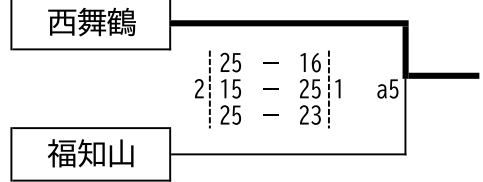

男子の部

2日目

1部-2部入れ替え戦

	1部3位	1部4位	2部1位	2部2位	勝敗	セット率	順位
	綾部	宮津天橋	海洋	東舞鶴			
1部3位 綾部		2 25 - 14 0 2 25 - 21 0 -	2 25 - 13 0 2 25 - 12 0 -	C4 2 25 - 19 0 2 25 - 21 0 -	3勝0敗	6/0	1
1部4位 宮津天橋	0 14 - 25 2 0 21 - 25 2 -		C1 1 25 - 18 2 1 22 - 25 2 1 21 - 25 2	C3 1 24 - 26 2 1 25 - 18 2 1 20 - 25 2	0勝3敗	2/6	4
2部1位 海洋	0 13 - 25 2 0 12 - 25 2 -	C4 2 18 - 25 1 2 25 - 22 1 2 25 - 21 1		2 25 - 22 0 2 27 - 25 0 -	2勝1敗	4/3	2
2部2位 東舞鶴	0 19 - 25 2 0 21 - 25 2 -	C2 2 26 - 24 1 2 18 - 25 1 2 25 - 20 1	C3 0 22 - 25 2 0 25 - 27 2 -		1勝2敗	2/5	3

最終順位

1位	成美	2位	舞鶴高専	3位	綾部	4位	海洋
5位	東舞鶴	6位	宮津天橋	7位	西舞鶴	8位	工業

令和5年度 両丹高等学校バレーボール夏季大会 組み合わせ表

日時： 8月8日(火)/9日(水) 9:00開館 9:30開始

場所： 舞鶴文化公園体育館 主催：京都府高体連両丹支部

女子の部

1日目

1部

3位・4位決定戦

2部

3位・4位決定戦

3部

	9	10	11	勝敗	セット率	順位
	工業	丹後緑風	日星			
9		b3	b1			
工業		2 25 - 19 0 2 25 - 21 0 -	2 25 - 9 0 2 25 - 5 0 -	2勝0敗	4/0	1
10	b3		b2			
丹後緑風	0 19 - 25 2 0 21 - 25 2 -		2 20 - 25 1 2 25 - 19 1 25 - 15	1勝1敗	2/3	2
11	b2	b2				
日星	0 9 - 25 2 0 5 - 25 2 -	1 25 - 20 2 1 19 - 25 2 15 - 25		0勝2敗	1/4	3