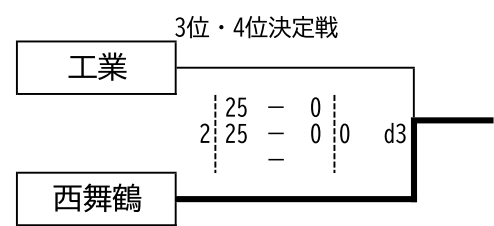

令和5年度 両丹高等学校バレーボール夏季大会 組み合わせ表

日時： 8月8日(火)/9日(水) 9:00開館 9:30開始

場所： 舞鶴文化公園体育館 主催：京都府高体連両丹支部

男子の部

1日目

令和5年度 両丹高等学校バレーボール夏季大会 組み合わせ表

日時： 8月8日(火)/9日(水) 9:00開館 9:30開始

場所： 舞鶴文化公園体育館 主催：京都府高体連両丹支部

男子の部

2日目

1部-2部入れ替え戦

	1部3位	1部4位	2部1位	2部2位	勝敗	セット率	順位
	綾部	宮津天橋	海洋	東舞鶴			
1部3位 綾部		2 25 - 14 0 2 25 - 21 0 -	2 25 - 13 0 2 25 - 12 0 -	C4 2 25 - 19 0 2 25 - 21 0 -	3勝0敗	6/0	1
1部4位 宮津天橋	0 14 - 25 2 0 21 - 25 2 -		C1 1 25 - 18 2 1 22 - 25 2 1 21 - 25 2	C3 1 24 - 26 2 1 25 - 18 2 1 20 - 25 2	0勝3敗	2/6	4
2部1位 海洋	0 13 - 25 2 0 12 - 25 2 -	C4 2 18 - 25 1 2 25 - 22 1 2 25 - 21 1		2 25 - 22 0 2 27 - 25 0 -	2勝1敗	4/3	2
2部2位 東舞鶴	0 19 - 25 2 0 21 - 25 2 -	C2 2 26 - 24 1 2 18 - 25 1 2 25 - 20 1	C3 0 22 - 25 2 0 25 - 27 2 -		1勝2敗	2/5	3