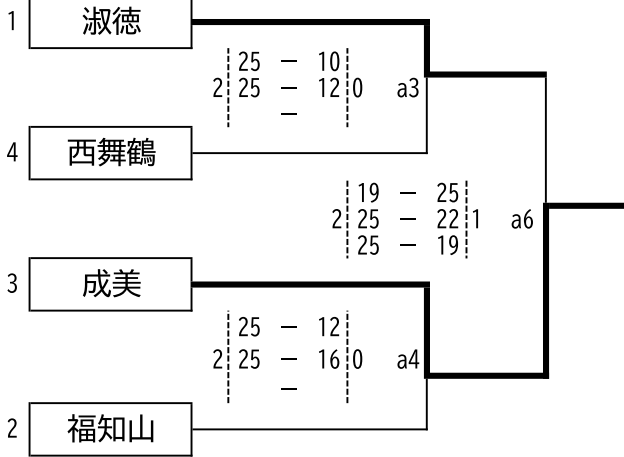

男子の部

2日目

1部-2部入れ替え戦

	1部3位	1部4位	2部1位	2部2位	勝敗	セット率	順位
	綾部	宮津天橋	海洋	東舞鶴			
1部3位 綾部		2 25 - 14 0 2 25 - 21 0 -	2 25 - 13 0 2 25 - 12 0 -	C4 2 25 - 19 0 2 25 - 21 0 -	3勝0敗	6/0	1
1部4位 宮津天橋	0 14 - 25 2 0 21 - 25 2 -		C1 1 25 - 18 2 1 22 - 25 2 1 21 - 25 2	C3 1 24 - 26 2 1 25 - 18 2 1 20 - 25 2	0勝3敗	2/6	4
2部1位 海洋	0 13 - 25 2 0 12 - 25 2 -	C4 2 18 - 25 1 2 25 - 22 1 2 25 - 21 1		2 25 - 22 0 2 27 - 25 0 -	2勝1敗	4/3	2
2部2位 東舞鶴	0 19 - 25 2 0 21 - 25 2 -	C2 2 26 - 24 1 2 18 - 25 1 2 25 - 20 1	C3 0 22 - 25 2 0 25 - 27 2 -		1勝2敗	2/5	3

最終順位

1位	成美	2位	舞鶴高専	3位	綾部	4位	海洋
5位	東舞鶴	6位	宮津天橋	7位	西舞鶴	8位	工業

令和5年度 両丹高等学校バレーボール夏季大会 組み合わせ表

日時： 8月8日(火)/9日(水) 9:00開館 9:30開始

場所： 舞鶴文化公園体育館 主催：京都府高体連両丹支部

女子の部

1日目

1部

3位・4位決定戦

2部

3位・4位決定戦

3部

	9	10	11	勝敗	セット率	順位
	工業	丹後緑風	日星			
9		b3	b1			
工業		2 25 - 19 0 2 25 - 21 0 -	2 25 - 9 0 2 25 - 5 0 -	2勝0敗	4/0	1
10	b3		b2			
丹後緑風	0 19 - 25 2 0 21 - 25 2 -		2 20 - 25 1 2 25 - 19 1 25 - 15	1勝1敗	2/3	2
11	b2	b2				
日星	0 9 - 25 2 0 5 - 25 2 -	1 25 - 20 2 1 19 - 25 2 15 - 25		0勝2敗	1/4	3

令和5年度 両丹高等学校バレーボール夏季大会 組み合わせ表

日時： 8月8日(火)/9日(水) 9:00開館 9:30開始

場所： 舞鶴文化公園体育館 主催：京都府高体連両丹支部

女子の部

2日目

1部-2部入れ替え戦

	1部3位		1部4位		2部1位		2部2位		勝敗	セット率	順位
	西舞鶴		福知山		綾部		宮津天橋				
1部3位 西舞鶴	\		2	1	0	2	2	0	2勝1敗	4/3	3
1部4位 福知山			1	2	2	0	2	0			
2部1位 綾部			2	0	0	2	2	0			
2部2位 宮津天橋			0	0	0	2	2	0			
			25 - 16 15 - 25 25 - 23	23 - 25 23 - 25 -	23 - 25 23 - 25 -	25 - 11 25 - 12 -					
			16 - 25 25 - 15 23 - 25	28 - 26 26 - 24 -	25 - 19 25 - 14 -						
			25 - 23 25 - 23 -	26 - 28 24 - 26 -	19 - 25 14 - 25 -						
			11 - 25 12 - 25 -	12 - 25 19 - 25 -	19 - 25 14 - 25 -						