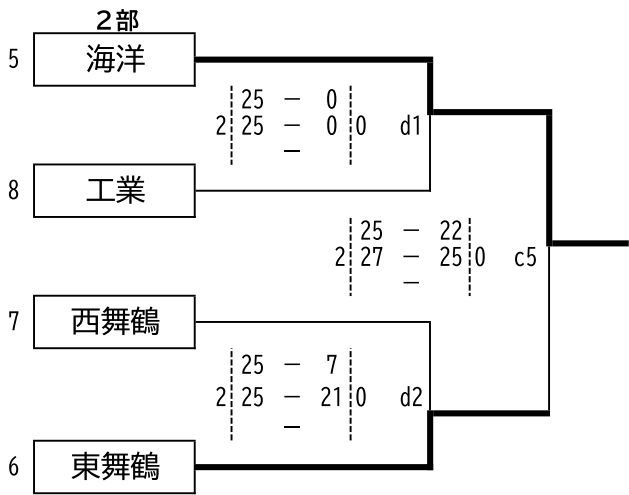

令和5年度 両丹高等学校バレーボール夏季大会 組み合わせ表

日時： 8月8日(火)/9日(水) 9:00開館 9:30開始

場所： 舞鶴文化公園体育館 主催：京都府高体連両丹支部

男子の部

1日目

令和5年度 両丹高等学校バレーボール夏季大会 組み合わせ表

日時： 8月8日(火)/9日(水) 9:00開館 9:30開始

場所： 舞鶴文化公園体育館 主催：京都府高体連両丹支部

男子の部

2日目

1部-2部入れ替え戦

	1部3位	1部4位	2部1位	2部2位	勝敗	セット率	順位
	綾部	宮津天橋	海洋	東舞鶴			
1部3位 綾部		2 25 - 14 0 2 25 - 21 0 -	2 25 - 13 0 2 25 - 12 0 -	C4 2 25 - 19 0 2 25 - 21 0 -	3勝0敗	6/0	1
1部4位 宮津天橋	0 14 - 25 2 0 21 - 25 2 -		C1 1 25 - 18 2 1 22 - 25 2 1 21 - 25 2	C3 1 24 - 26 2 1 25 - 18 2 1 20 - 25 2	0勝3敗	2/6	4
2部1位 海洋	0 13 - 25 2 0 12 - 25 2 -	C4 2 18 - 25 1 2 25 - 22 1 2 25 - 21 1		2 25 - 22 0 2 27 - 25 0 -	2勝1敗	4/3	2
2部2位 東舞鶴	0 19 - 25 2 0 21 - 25 2 -	C2 2 26 - 24 1 2 18 - 25 1 2 25 - 20 1	C3 0 22 - 25 2 0 25 - 27 2 -		1勝2敗	2/5	3

最終順位

1位	成美	2位	舞鶴高専	3位	綾部	4位	海洋
5位	東舞鶴	6位	宮津天橋	7位	西舞鶴	8位	工業

令和5年度 両丹高等学校バレーボール夏季大会 組み合わせ表

日時： 8月8日(火)/9日(水) 9:00開館 9:30開始

場所： 舞鶴文化公園体育館 主催：京都府高体連両丹支部

女子の部

1日目

1部