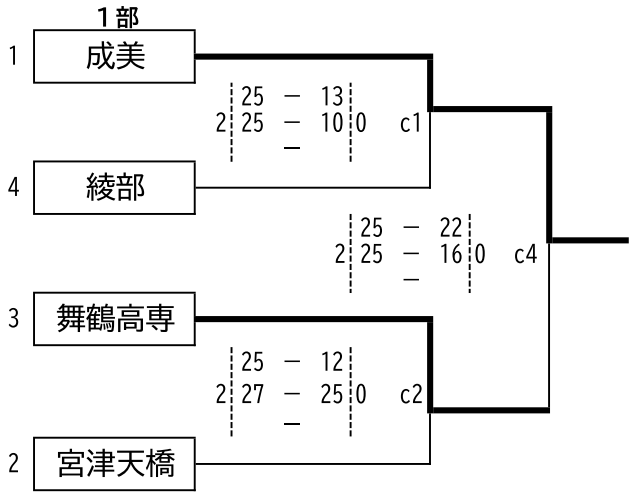

令和5年度 両丹高等学校バレーボール夏季大会 組み合わせ表

日時： 8月8日(火)/9日(水) 9:00開館 9:30開始

場所： 舞鶴文化公園体育館 主催：京都府高体連両丹支部

男子の部

1日目

令和5年度 両丹高等学校バレーボール夏季大会 組み合わせ表

日時： 8月8日(火)/9日(水) 9:00開館 9:30開始

場所： 舞鶴文化公園体育館 主催：京都府高体連両丹支部

男子の部

2日目

1部-2部入れ替え戦

	1部3位	1部4位	2部1位	2部2位	勝敗	セット率	順位
	綾部	宮津天橋	海洋	東舞鶴			
1部3位 綾部		2 25 - 14 0 2 25 - 21 0 -	2 25 - 13 0 2 25 - 12 0 -	C4 2 25 - 19 0 2 25 - 21 0 -	3勝0敗	6/0	1
1部4位 宮津天橋	0 14 - 25 2 0 21 - 25 2 -		C1 1 25 - 18 2 1 22 - 25 2 1 21 - 25 2	C3 1 24 - 26 2 1 25 - 18 2 1 20 - 25 2	0勝3敗	2/6	4
2部1位 海洋	0 13 - 25 2 0 12 - 25 2 -	C4 2 18 - 25 1 2 25 - 22 1 2 25 - 21 1		2 25 - 22 0 2 27 - 25 0 -	2勝1敗	4/3	2
2部2位 東舞鶴	0 19 - 25 2 0 21 - 25 2 -	C2 2 26 - 24 1 2 18 - 25 1 2 25 - 20 1	C3 0 22 - 25 2 0 25 - 27 2 -		1勝2敗	2/5	3

最終順位

1位	成美	2位	舞鶴高専	3位	綾部	4位	海洋
5位	東舞鶴	6位	宮津天橋	7位	西舞鶴	8位	工業

令和5年度 両丹高等学校バレーボール夏季大会 組み合わせ表

日時： 8月8日(火)/9日(水) 9:00開館 9:30開始

場所： 舞鶴文化公園体育館 主催：京都府高体連両丹支部

女子の部

1日目

1部

令和5年度 両丹高等学校バレーボール夏季大会 組み合わせ表

日時： 8月8日(火)/9日(水) 9:00開館 9:30開始

場所： 舞鶴文化公園体育館 主催：京都府高体連両丹支部

女子の部

2日目

1部-2部入れ替え戦

	1部3位		1部4位		2部1位		2部2位		勝敗	セット率	順位
	西舞鶴		福知山		綾部		宮津天橋				
1部3位 西舞鶴	\		2	1	0	2	2	0	2勝1敗	4/3	3
1部4位 福知山			1	2	2	0	2	0			
2部1位 綾部			2	0	0	2	2	0			
2部2位 宮津天橋			0	0	0	2	2	0			
			25 - 16 15 - 25 25 - 23	23 - 25 23 - 25 -	23 - 25 23 - 25 -	25 - 11 25 - 12 -					
			16 - 25 25 - 15 23 - 25	28 - 26 26 - 24 -	25 - 19 25 - 14 -						
			25 - 23 25 - 23 -	26 - 28 24 - 26 -	19 - 25 14 - 25 -						
			11 - 25 12 - 25 -	12 - 25 19 - 25 -	19 - 25 14 - 25 -						