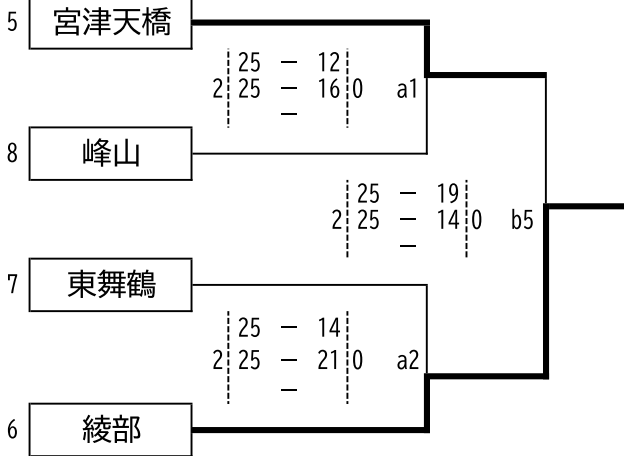

男子の部

2日目

1部-2部入れ替え戦

	1部3位	1部4位	2部1位	2部2位	勝敗	セット率	順位
	綾部	宮津天橋	海洋	東舞鶴			
1部3位 綾部		2 25 - 14 0 2 25 - 21 0 -	2 25 - 13 0 2 25 - 12 0 -	C4 2 25 - 19 0 2 25 - 21 0 -	3勝0敗	6/0	1
1部4位 宮津天橋	0 14 - 25 2 0 21 - 25 2 -		C1 1 25 - 18 2 1 22 - 25 2 1 21 - 25 2	C3 1 24 - 26 2 1 25 - 18 2 1 20 - 25 2	0勝3敗	2/6	4
2部1位 海洋	0 13 - 25 2 0 12 - 25 2 -	C4 2 18 - 25 1 2 25 - 22 1 2 25 - 21 1		2 25 - 22 0 2 27 - 25 0 -	2勝1敗	4/3	2
2部2位 東舞鶴	0 19 - 25 2 0 21 - 25 2 -	C2 2 26 - 24 1 2 18 - 25 1 2 25 - 20 1	C3 0 22 - 25 2 0 25 - 27 2 -		1勝2敗	2/5	3

最終順位

1位	成美	2位	舞鶴高専	3位	綾部	4位	海洋
5位	東舞鶴	6位	宮津天橋	7位	西舞鶴	8位	工業

令和5年度 両丹高等学校バレーボール夏季大会 組み合わせ表

日時： 8月8日(火)/9日(水) 9:00開館 9:30開始

場所： 舞鶴文化公園体育館 主催：京都府高体連両丹支部

女子の部

1日目

1部

3位・4位決定戦

2部

3位・4位決定戦

3部

	9	10	11	勝敗	セット率	順位
	工業	丹後緑風	日星			
9		b3	b1			
工業		2 25 - 19 0 2 25 - 21 0 -	2 25 - 9 0 2 25 - 5 0 -	2勝0敗	4/0	1
10	b3		b2			
丹後緑風	0 19 - 25 2 0 21 - 25 2 -		2 20 - 25 1 2 25 - 19 1 25 - 15	1勝1敗	2/3	2
11	b2	b2				
日星	0 9 - 25 2 0 5 - 25 2 -	1 25 - 20 2 1 19 - 25 2 15 - 25		0勝2敗	1/4	3

令和5年度 両丹高等学校バレーボール夏季大会 組み合わせ表

日時： 8月8日(火)/9日(水) 9:00開館 9:30開始

場所： 舞鶴文化公園体育館 主催：京都府高体連両丹支部

女子の部

2日目

1部-2部入れ替え戦

	1部3位		1部4位		2部1位		2部2位		勝敗	セット率	順位
	西舞鶴		福知山		綾部		宮津天橋				
1部3位 西舞鶴	\		2	1	0	2	2	0	2勝1敗	4/3	3
1部4位 福知山			1	2	2	0	2	0			
2部1位 綾部			2	0	0	2	2	0			
2部2位 宮津天橋			0	0	0	2	2	0			
			25 - 16 15 - 25 25 - 23	23 - 25 23 - 25 -	23 - 25 23 - 25 -	25 - 11 25 - 12 -					
			16 - 25 25 - 15 23 - 25	28 - 26 26 - 24 -	25 - 19 25 - 14 -						
			25 - 23 25 - 23 -	26 - 28 24 - 26 -	19 - 25 14 - 25 -						
			11 - 25 12 - 25 -	12 - 25 19 - 25 -	19 - 25 14 - 25 -						