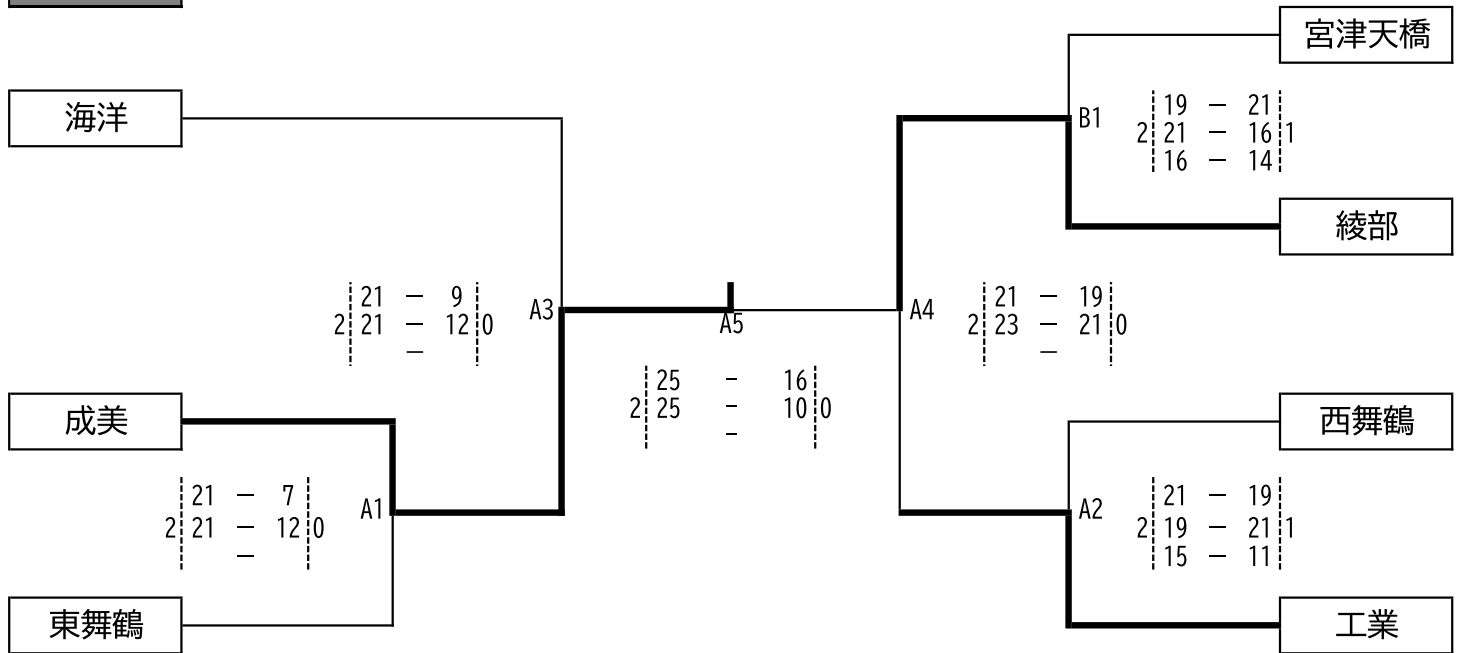

令和5年度 第75回両丹高等学校総合体育大会 バレーボール競技の部 組み合わせ表

日時：5月20日(土) 9:00開館 9:40開始

場所：京都府立綾部高等学校

男子上級の部

優勝	2位	3位	3位
成美	綾部	工業	海洋

男子下級の部

	綾部	成美	海洋	勝敗	セット率
綾部	-	0 12-25, 16-25, 2	2 25-0, 25-0, 0	1勝1敗	2/2
成美	2 25-12, 25-16, 0	-	2 25-0, 25-0, 0	2勝0敗	4/0
海洋	0 0-25, 0-25, 2	0 0-25, 0-25, 2	-	0勝2敗	0/4

優勝	2位
成美	綾部

令和5年度 第75回両丹高等学校総合体育大会 バレーボール競技の部 組み合わせ表

日時：5月20日(土) 8:30開館 9:10開始

場所：京都府立福知山高等学校

女子上級の部

優勝	2位	3位	3位
淑徳	成美	宮津天橋	東舞鶴

女子下級の部

優勝	2位
淑徳	成美