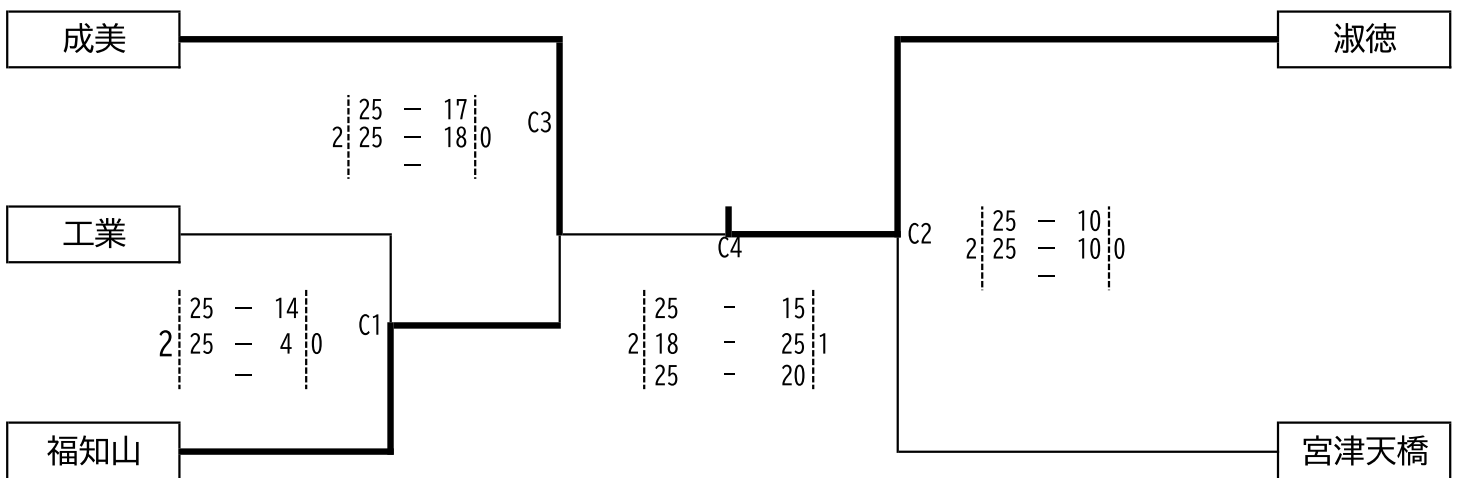

優勝	2位
成美	綾部

令和5年度 第75回両丹高等学校総合体育大会 バレーボール競技の部 組み合わせ表

日時：5月20日(土) 8:30開館 9:10開始

場所：京都府立福知山高等学校

女子上級の部

優勝	2位	3位	3位
淑徳	成美	宮津天橋	東舞鶴

女子下級の部

優勝	2位
淑徳	成美