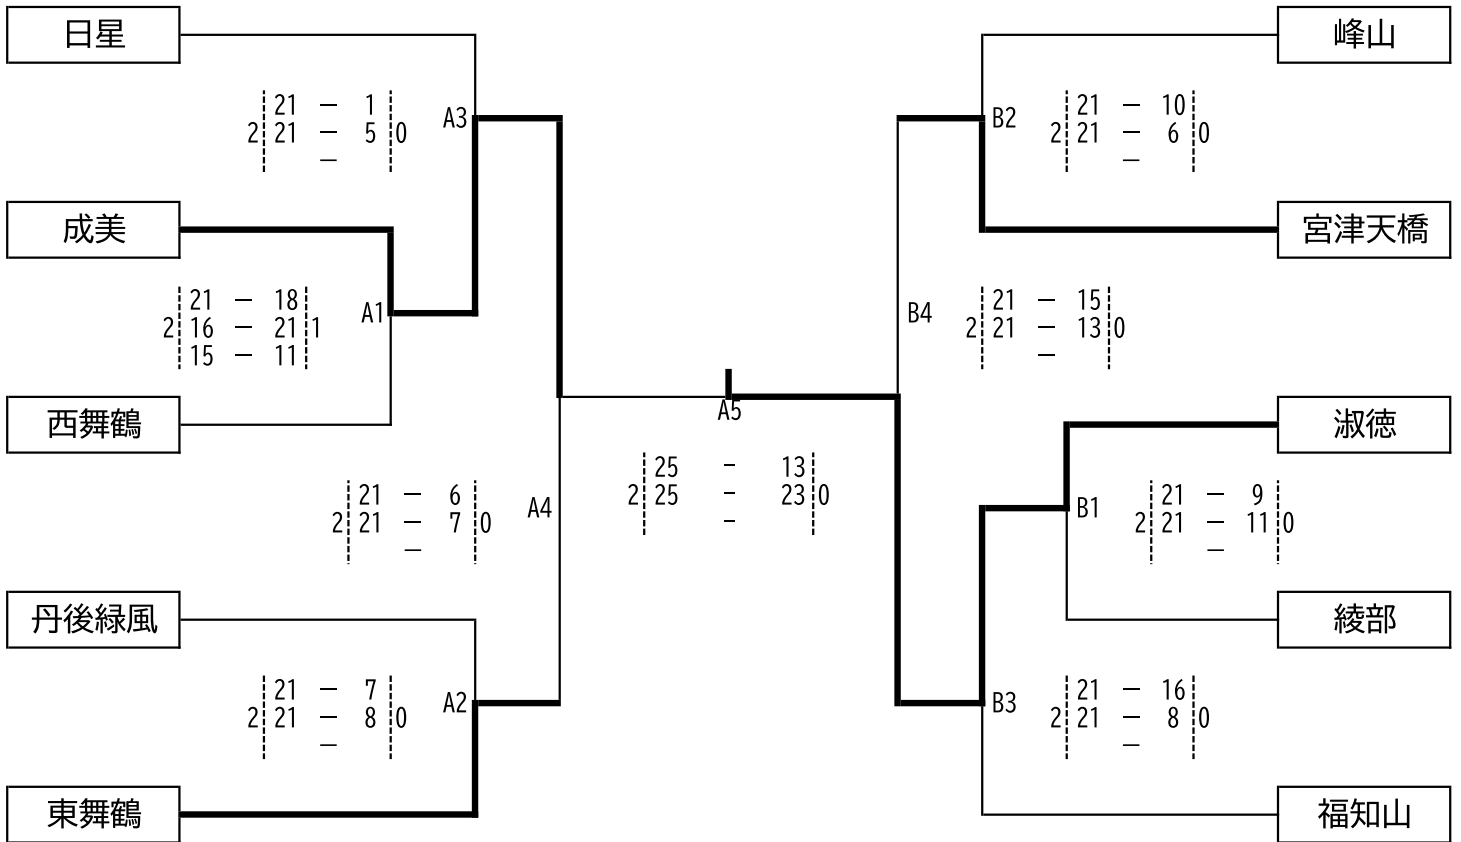

令和5年度 第75回両丹高等学校総合体育大会 バレーボール競技の部 組み合わせ表

日時：5月20日(土) 9:00開館 9:40開始

場所：京都府立綾部高等学校

男子上級の部

優勝	2位	3位	3位
成美	綾部	工業	海洋

男子下級の部

	綾部	成美	海洋	勝敗	セット率
綾部	-	0 12-25, 16-25, 2	2 25-0, 25-0, 0	1勝1敗	2/2
成美	2 25-12, 25-16, 0	-	2 25-0, 25-0, 0	2勝0敗	4/0
海洋	0 0-25, 0-25, 2	0 0-25, 0-25, 2	-	0勝2敗	0/4

優勝	2位
成美	綾部

令和5年度 第75回両丹高等学校総合体育大会 バレーボール競技の部 組み合わせ表

日時：5月20日(土) 8:30開館 9:10開始

場所：京都府立福知山高等学校

女子上級の部

優勝	2位	3位	3位
淑徳	成美	宮津天橋	東舞鶴

女子下級の部

優勝	2位
淑徳	成美