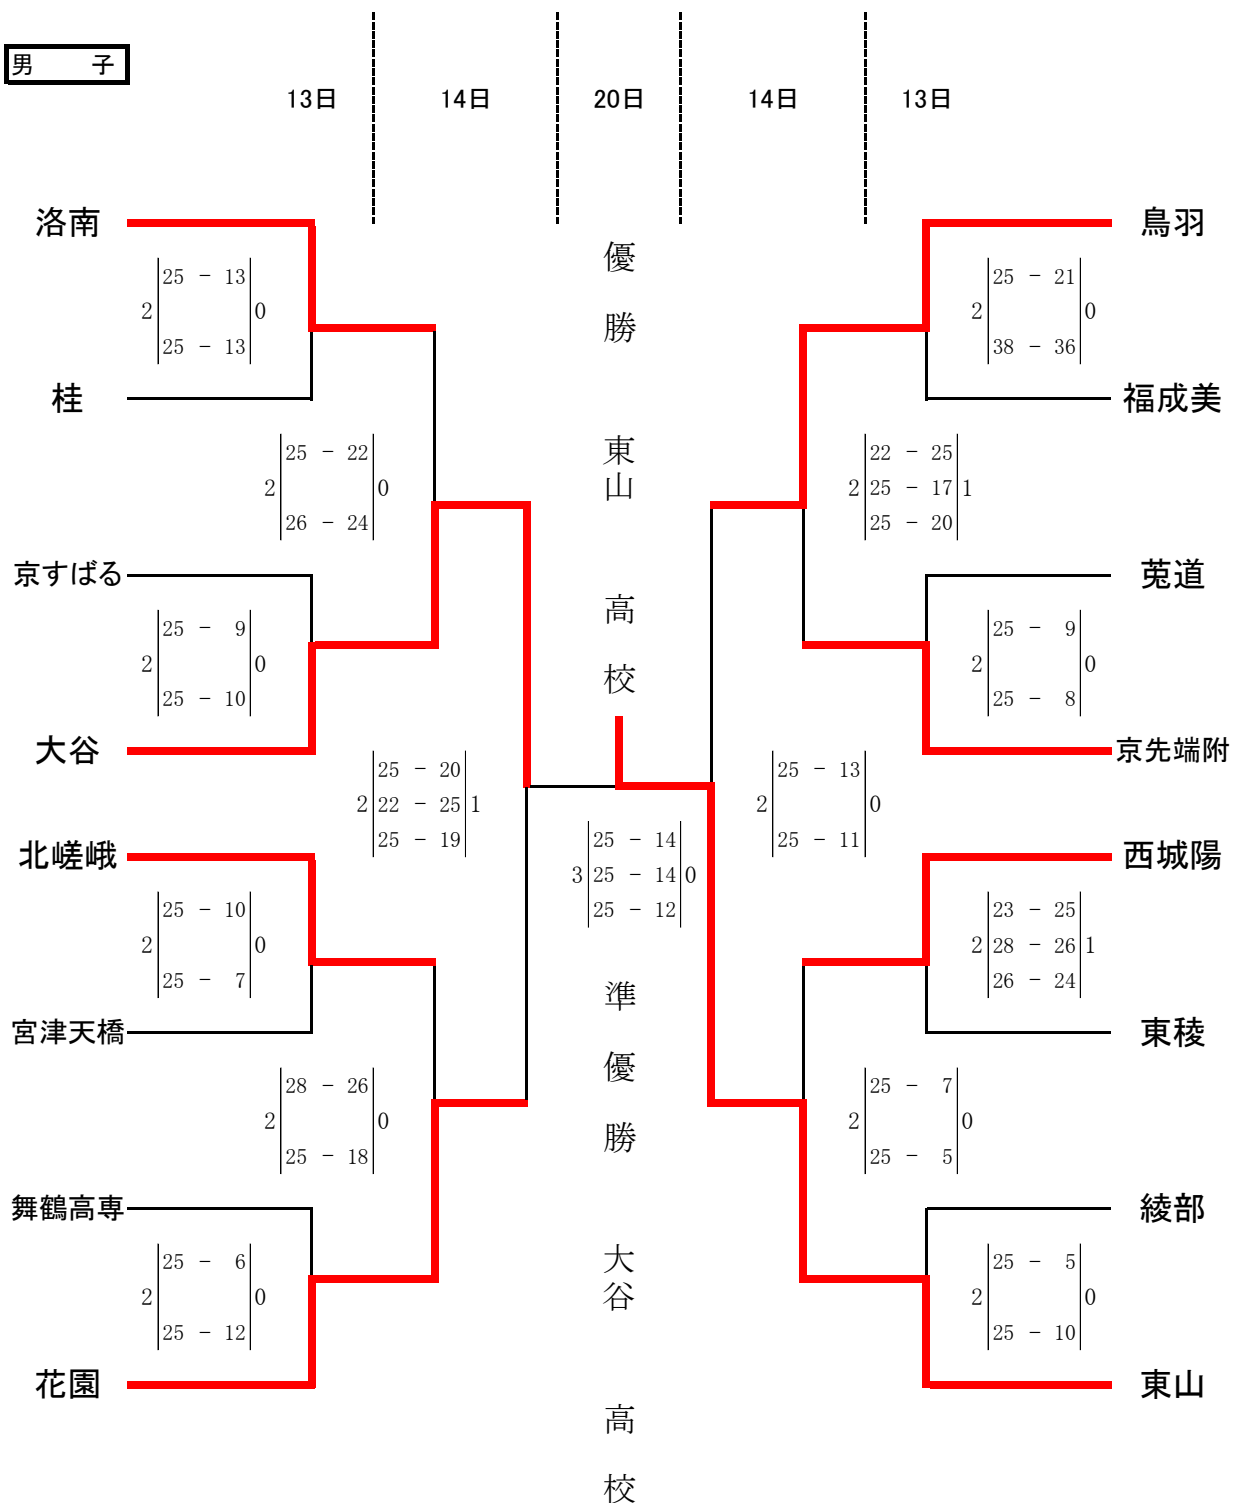

令和3年度 全日本バレーボール高等学校選手権大会 京都府予選会

男子

13日 a,bコート: 綾部市総合運動公園体育館  
 14日 A,Bコート: 京都市体育館  
 20日 特設: 綾部市総合運動公園体育館

令和3年度 全日本バレーボール高等学校選手権大会 京都府予選会

13日 cコート: 口丹波勤労者福祉会館  
 dコート: 城陽市総合運動公園体育館  
 14日 A,Bコート: 京都市体育館  
 20日 特設: 綾部市総合運動公園体育館