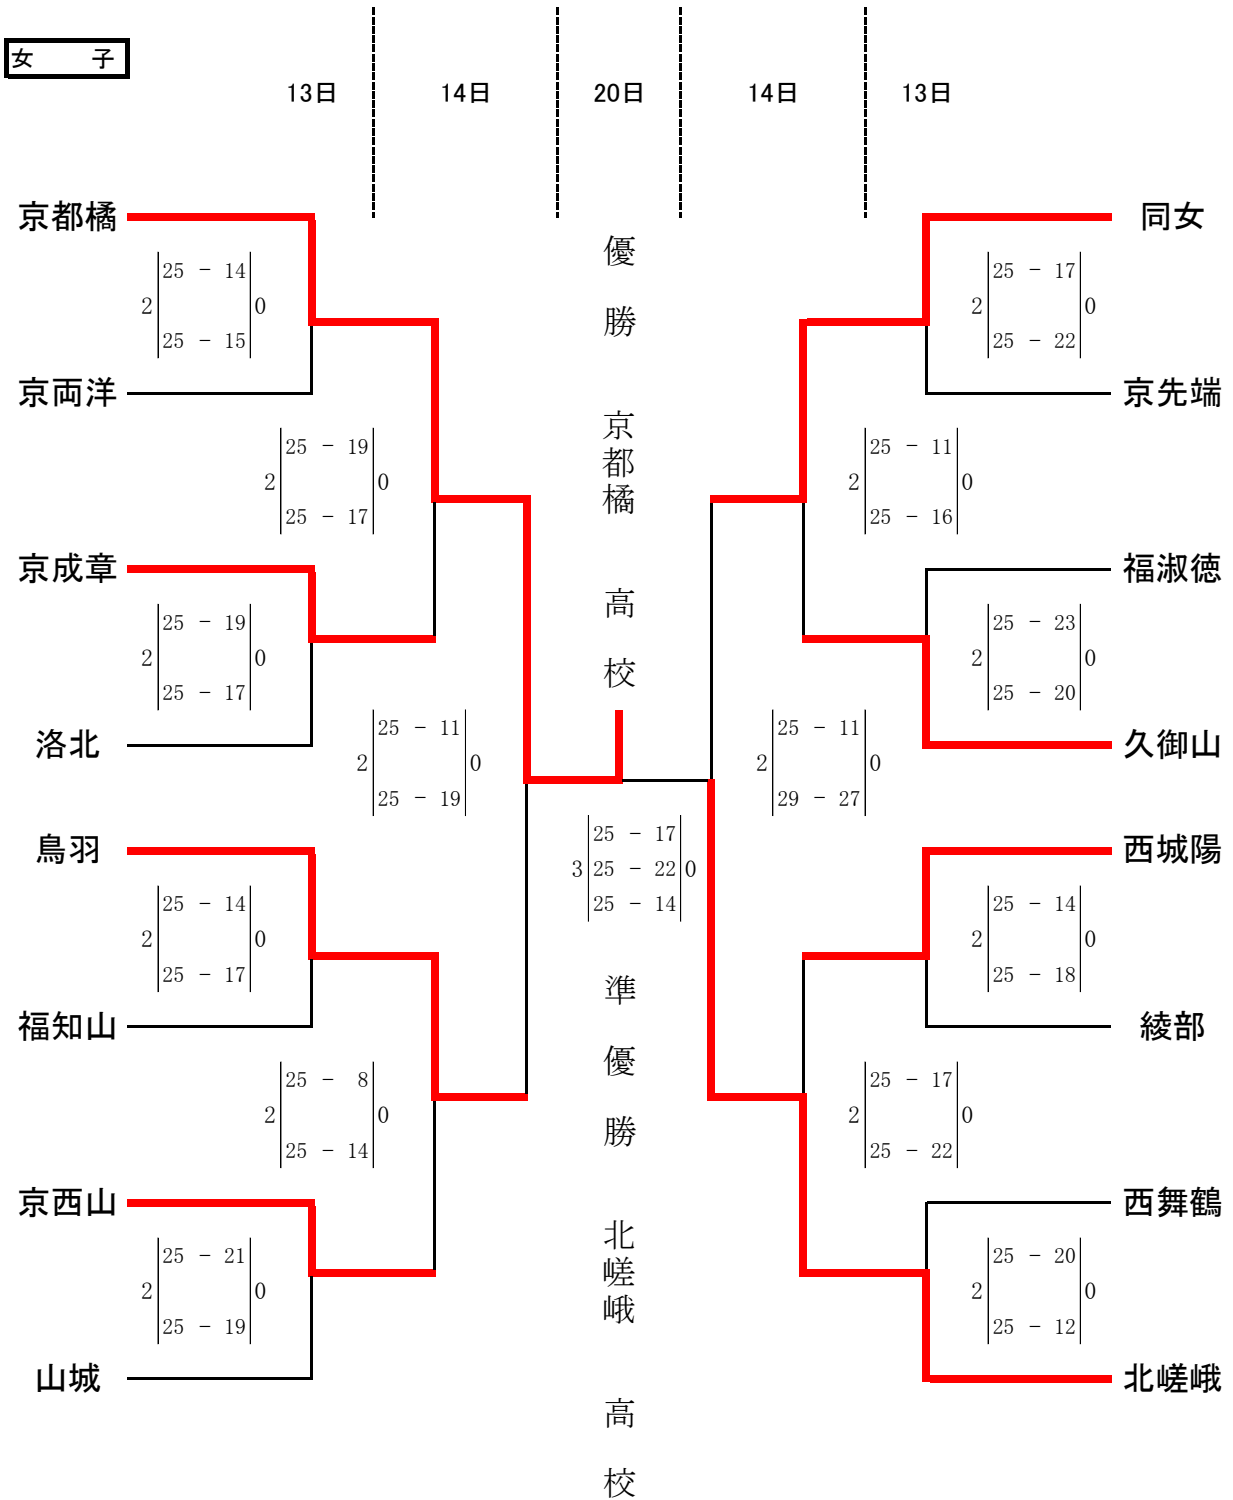

令和3年度 全日本バレーボール高等学校選手権大会 京都府予選会

男子

13日 a,bコート: 綾部市総合運動公園体育館  
 14日 A,Bコート: 京都市体育館  
 20日 特設: 綾部市総合運動公園体育館

令和3年度 全日本バレーボール高等学校選手権大会 京都府予選会

13日 cコート: 口丹波勤労者福祉会館  
 dコート: 城陽市総合運動公園体育館  
 14日 A,Bコート: 京都市体育館  
 20日 特設: 綾部市総合運動公園体育館