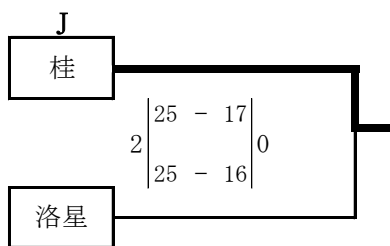

平成29年度 京都府高等学校バレーボール新人選手権大会 南部予選会

男子

a, bコート：田辺高校

平成29年度 京都府高等学校バレーボール新人選手権大会 南部予選会

女子

a, dコート：南丹高校      b, cコート：山城高校