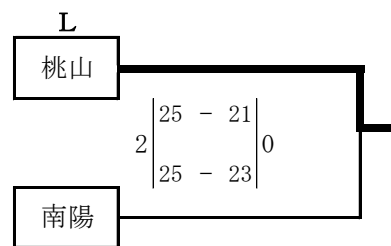

平成29年度 京都府高等学校バレーボール新人選手権大会 南部予選会

男子

a, bコート：田辺高校

平成29年度 京都府高等学校バレーボール新人選手権大会 南部予選会

女子

a, dコート：南丹高校      b, cコート：山城高校