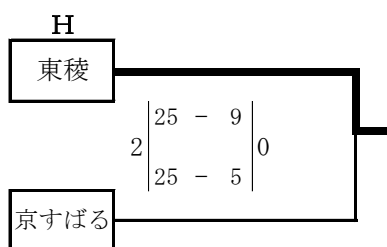

平成29年度 京都府高等学校バレーボール新人選手権大会 南部予選会

男子

a, bコート：田辺高校

平成29年度 京都府高等学校バレーボール新人選手権大会 南部予選会

女子

a, dコート：南丹高校      b, cコート：山城高校