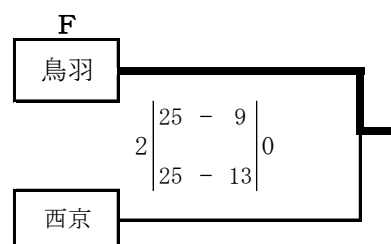

平成29年度 京都府高等学校バレーボール新人選手権大会 南部予選会

男子

a, bコート：田辺高校

平成29年度 京都府高等学校バレーボール新人選手権大会 南部予選会

女子

a, dコート：南丹高校      b, cコート：山城高校