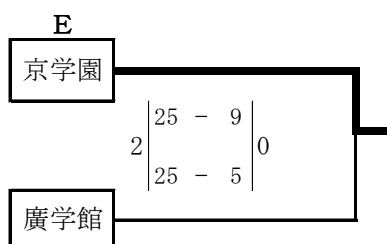

平成29年度 京都府高等学校バレーボール新人選手権大会 南部予選会

男子

a, bコート：田辺高校

平成29年度 京都府高等学校バレーボール新人選手権大会 南部予選会

女子

a, dコート：南丹高校      b, cコート：山城高校