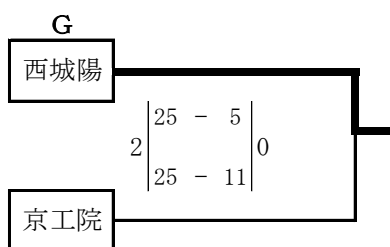

平成29年度 京都府高等学校バレーボール新人選手権大会 南部予選会

男子

a, bコート：田辺高校

平成29年度 京都府高等学校バレーボール新人選手権大会 南部予選会

女子

a, dコート：南丹高校      b, cコート：山城高校