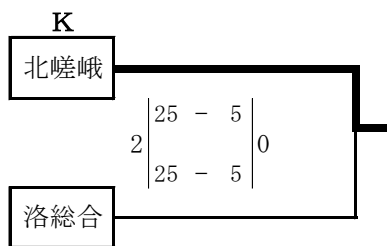

平成29年度 京都府高等学校バレーボール新人選手権大会 南部予選会

男子

a, bコート：田辺高校

平成29年度 京都府高等学校バレーボール新人選手権大会 南部予選会

女子

a, dコート：南丹高校      b, cコート：山城高校