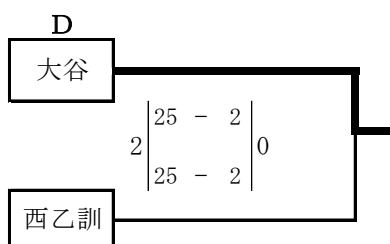

平成29年度 京都府高等学校バレーボール新人選手権大会 南部予選会

男子

a, bコート：田辺高校

平成29年度 京都府高等学校バレーボール新人選手権大会 南部予選会

女子

a, dコート：南丹高校      b, cコート：山城高校