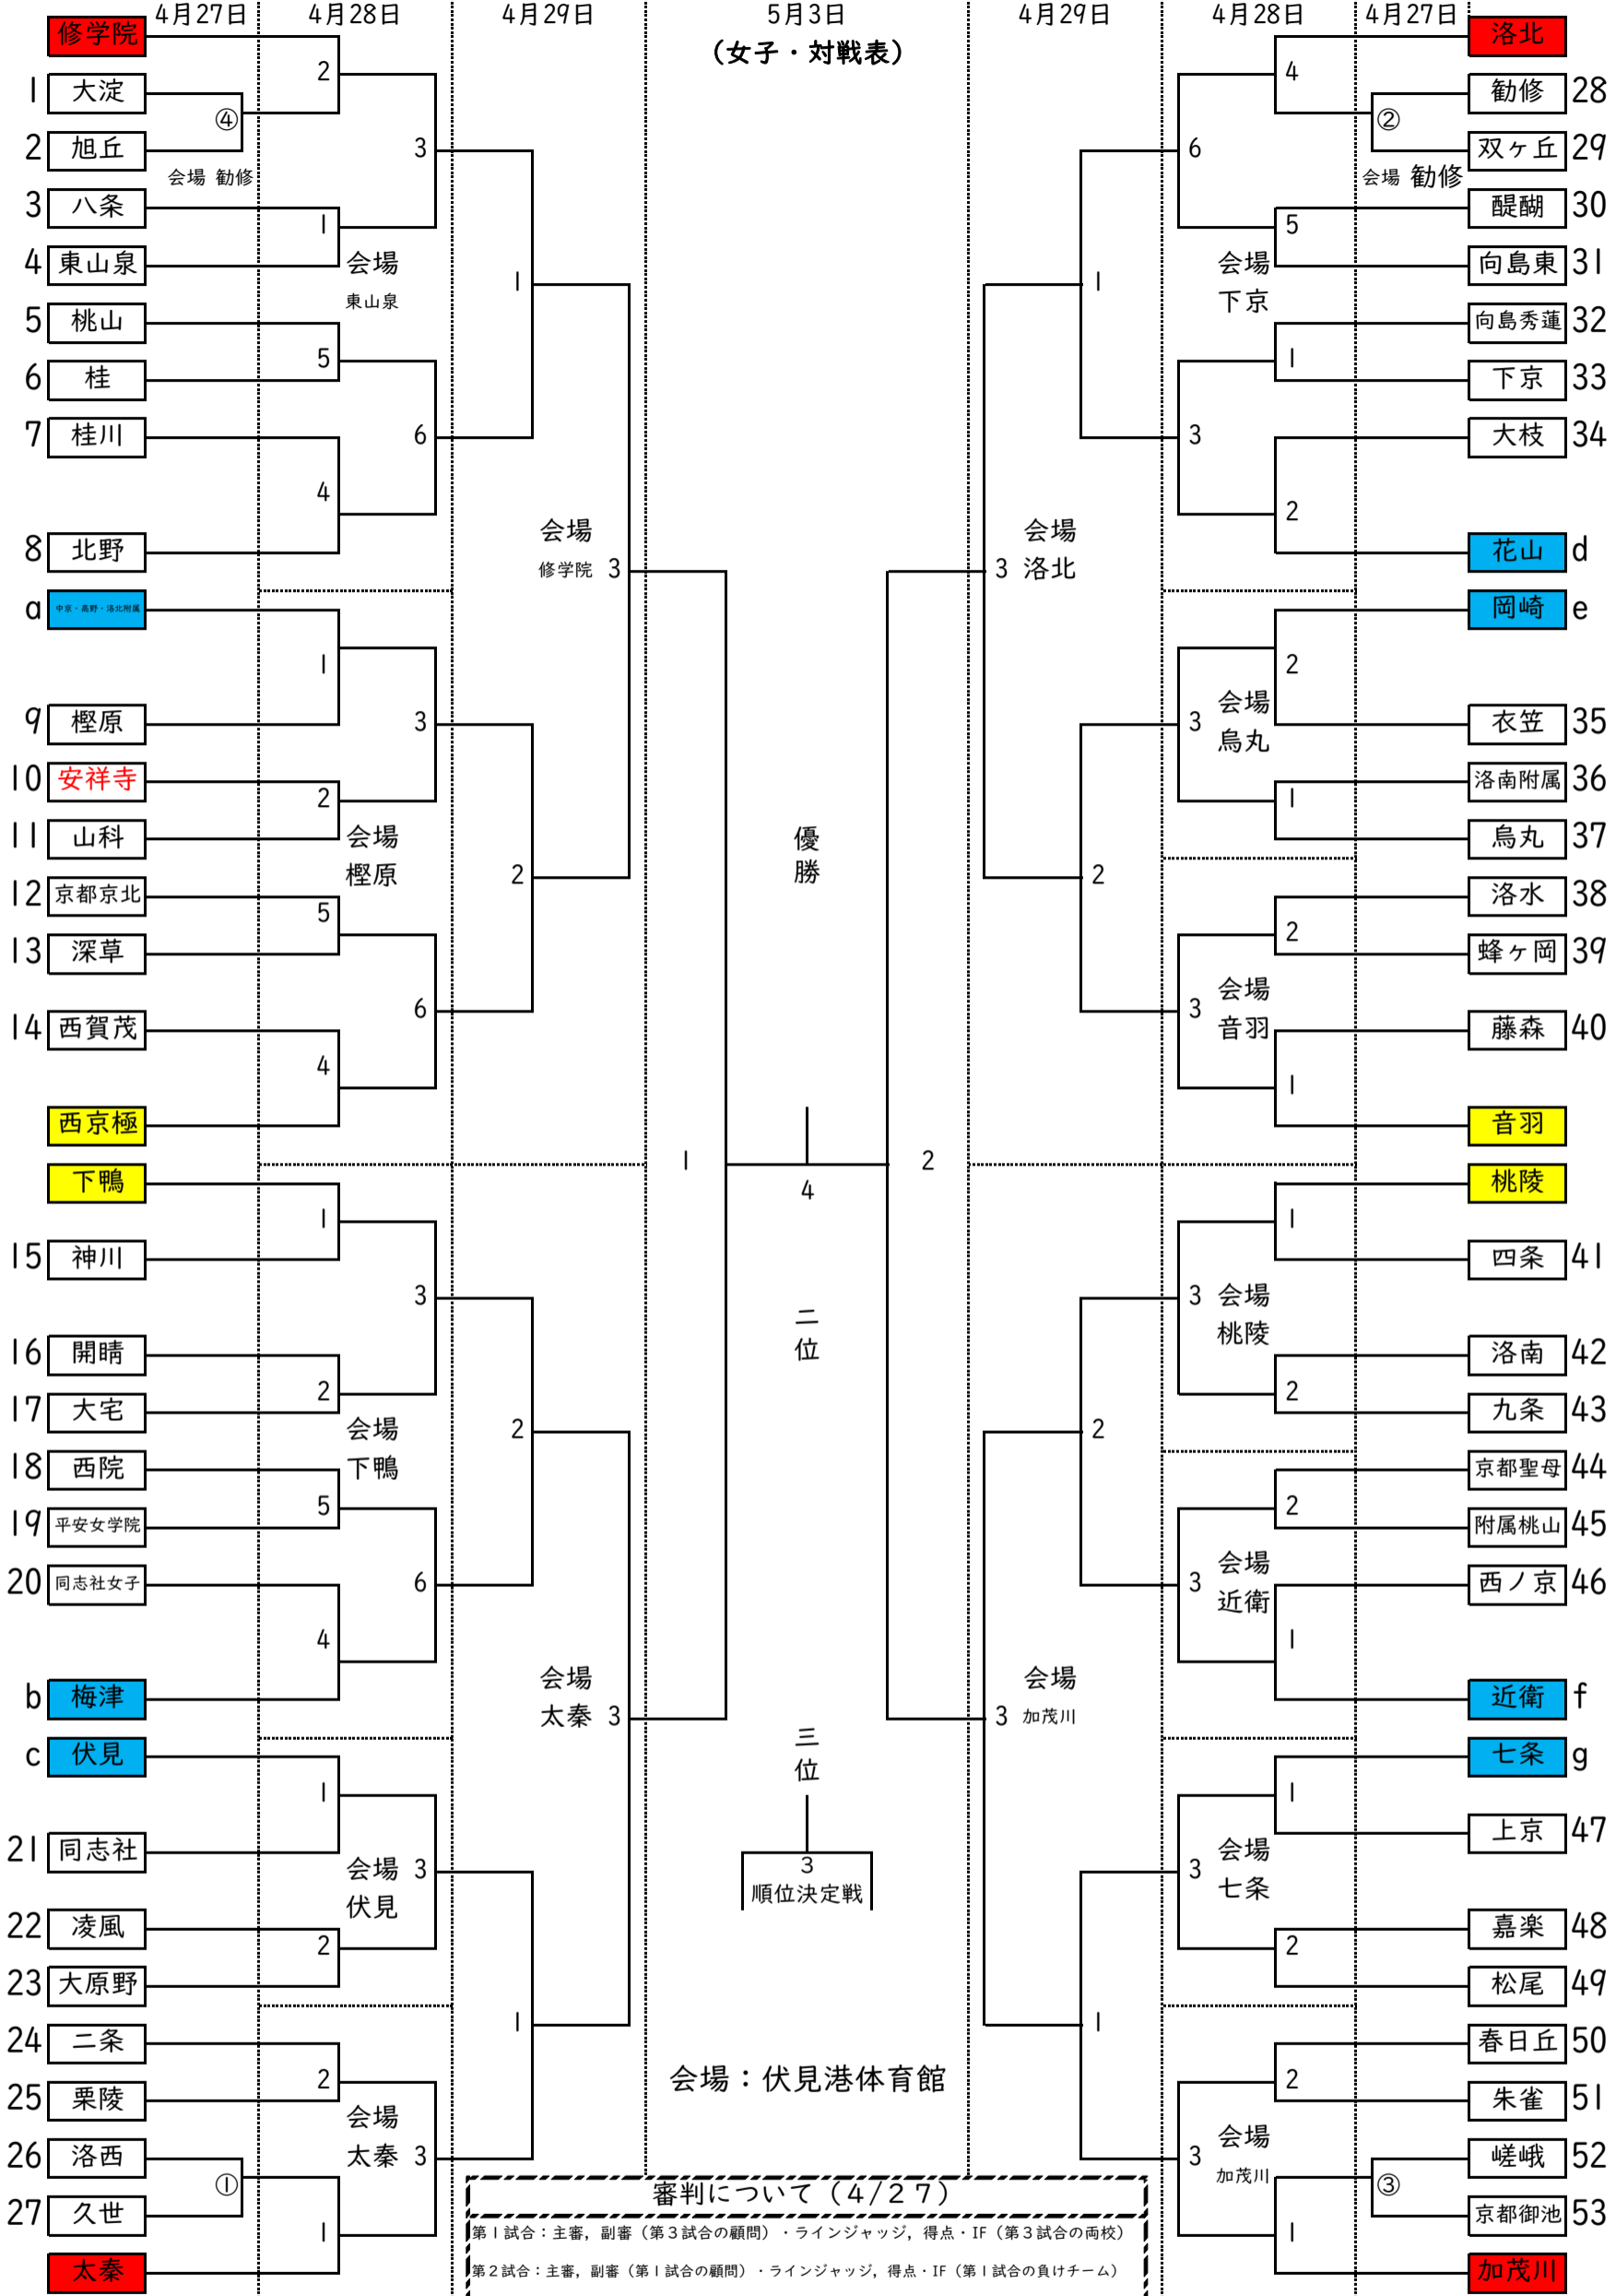

# 令和6年度 京都市中学校春季総合体育大会（バレーボール競技の部）（女子）

(女子・対戦表)

**審判について (4/27)**  
 第1試合：主審、副審（第3試合の顧問）・ラインジャッジ、得点・IF（第3試合の両校）  
 第2試合：主審、副審（第1試合の顧問）・ラインジャッジ、得点・IF（第1試合の負けチーム）  
 第3試合：主審、副審（第2試合の顧問）・ラインジャッジ、得点・IF（第2試合の負けチーム）  
 第4試合：主審、副審（第3試合の顧問）・ラインジャッジ、得点・IF（第3試合の負けチーム）

**審判について (4/28・29)**  
 第1/4試合：主審、副審（第2/5試合の顧問）・ラインジャッジ、得点・IF（第2/5試合の両校）  
 第2/5試合：主審、副審（第1/4試合の顧問）・ラインジャッジ、得点・IF（第1/4試合の負けチーム）  
 第3/6試合：主審、副審（第1・2/4・5試合の負けチーム顧問）・ラインジャッジ、得点・IF（第1・2/4・5試合の負けチーム）

\*最終日については、別途、ご連絡させていただきます。