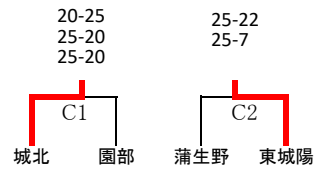

「第56回近畿中学生バレーボール選抜優勝大会京都府予選会」 女子トーナメント

会場校ならびに審判割り当ては別紙参照。

最終順位(近畿大会出場校)

優勝	大井ヤング
2位	KYOTO 気づきエンジェルス
3位	宇治市立東宇治中学校
3位	京都市立修学院中学校
5位	舞鶴市立城北中学校
5位	宇治市立東城陽中学校

近畿大会出場決定戦

- | | | | | | | | | |
|-----|---------|-------------------|------|-------|------|-------|---------|-------|
| 京都市 | 1 修学院 | 2 加茂川 | 3 洛北 | 4 大秦 | 5 下鴨 | 6 音羽 | 7 桃陵 | 8 西京極 |
| 山城 | 9 梅津 | 9 四条 | 9 伏見 | 9 近衛 | 9 藤森 | 9 岡崎 | 9 同志社女子 | 9 七条 |
| 口丹 | 1 東城陽 | 2 東宇治 | 3 宇治 | 4 長岡 | 5 木津 | 6 西小倉 | 7 寺戸 | 8 広野 |
| 中丹 | 1 園部 | 2 蒲生野 | 3 詳徳 | 4 美山 | | | | |
| 丹後 | 1 白糸 | 2 青葉 | 3 城北 | 4 城南 | | | | |
| 地域 | 1 橋立 | 2 峰山/弥栄 | 3 大宮 | 4 久美浜 | | | | |
| | 1 大井ヤング | 2 KYOTO 気づきエンジェルス | | | | | | |