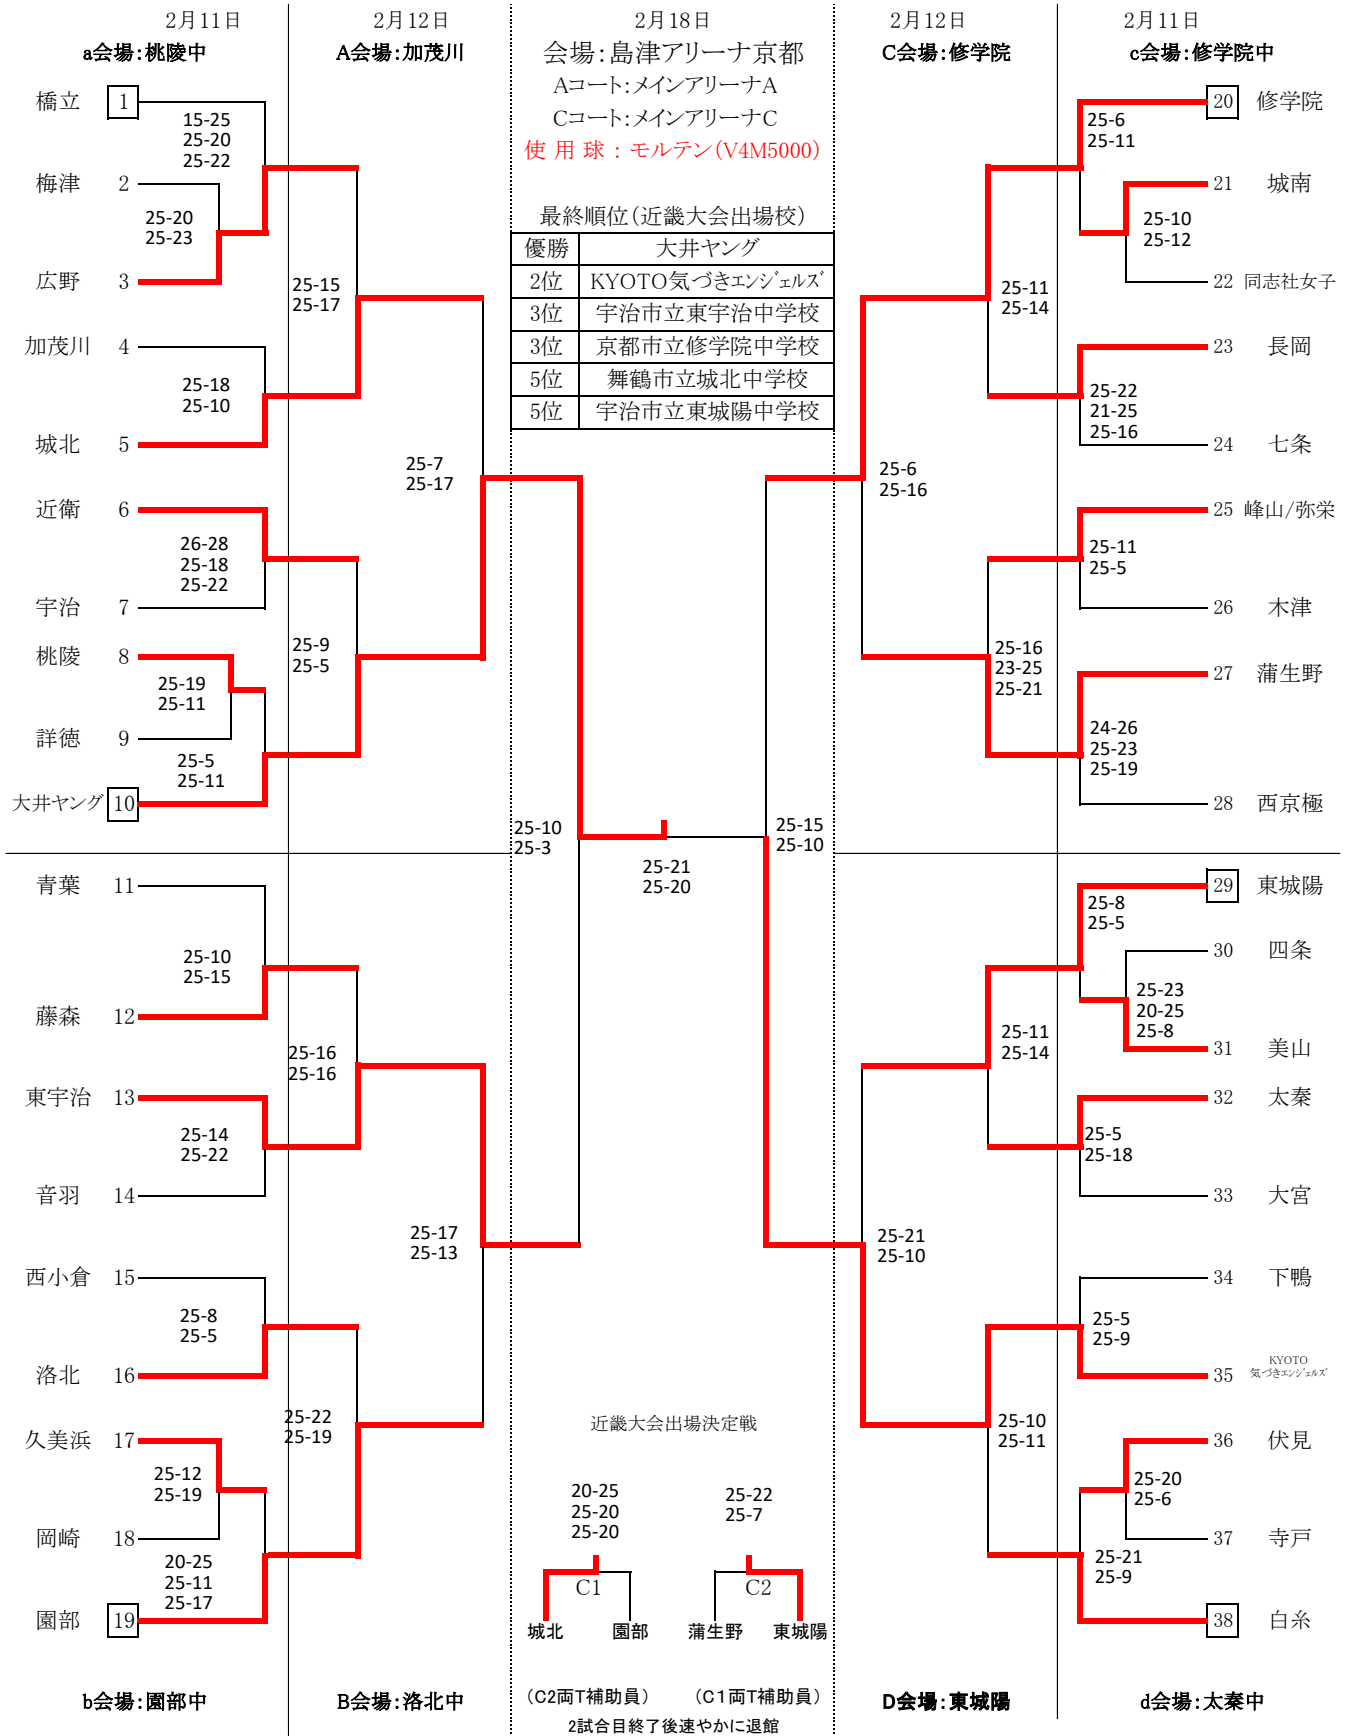

「第56回近畿中学生バレーボール選抜優勝大会京都府予選会」 女子トーナメント

会場校ならびに審判割り当ては別紙参照。

最終順位(近畿大会出場校)

優勝	大井ヤング
2位	KYOTO 気づきエンジェルス
3位	宇治市立東宇治中学校
3位	京都市立修学院中学校
5位	舞鶴市立城北中学校
5位	宇治市立東城陽中学校

近畿大会出場決定戦

- | | | | | | | | | |
|-----|---------|-------------------|------|-------|------|-------|---------|-------|
| 京都市 | 1 修学院 | 2 加茂川 | 3 洛北 | 4 大秦 | 5 下鴨 | 6 音羽 | 7 桃陵 | 8 西京極 |
| 山城 | 9 梅津 | 9 四条 | 9 伏見 | 9 近衛 | 9 藤森 | 9 岡崎 | 9 同志社女子 | 9 七条 |
| 口丹 | 1 東城陽 | 2 東宇治 | 3 宇治 | 4 長岡 | 5 木津 | 6 西小倉 | 7 寺戸 | 8 広野 |
| 中丹 | 1 園部 | 2 蒲生野 | 3 詳徳 | 4 美山 | | | | |
| 丹後 | 1 白糸 | 2 青葉 | 3 城北 | 4 城南 | | | | |
| 地域 | 1 橋立 | 2 峰山/弥栄 | 3 大宮 | 4 久美浜 | | | | |
| | 1 大井ヤング | 2 KYOTO 気づきエンジェルス | | | | | | |