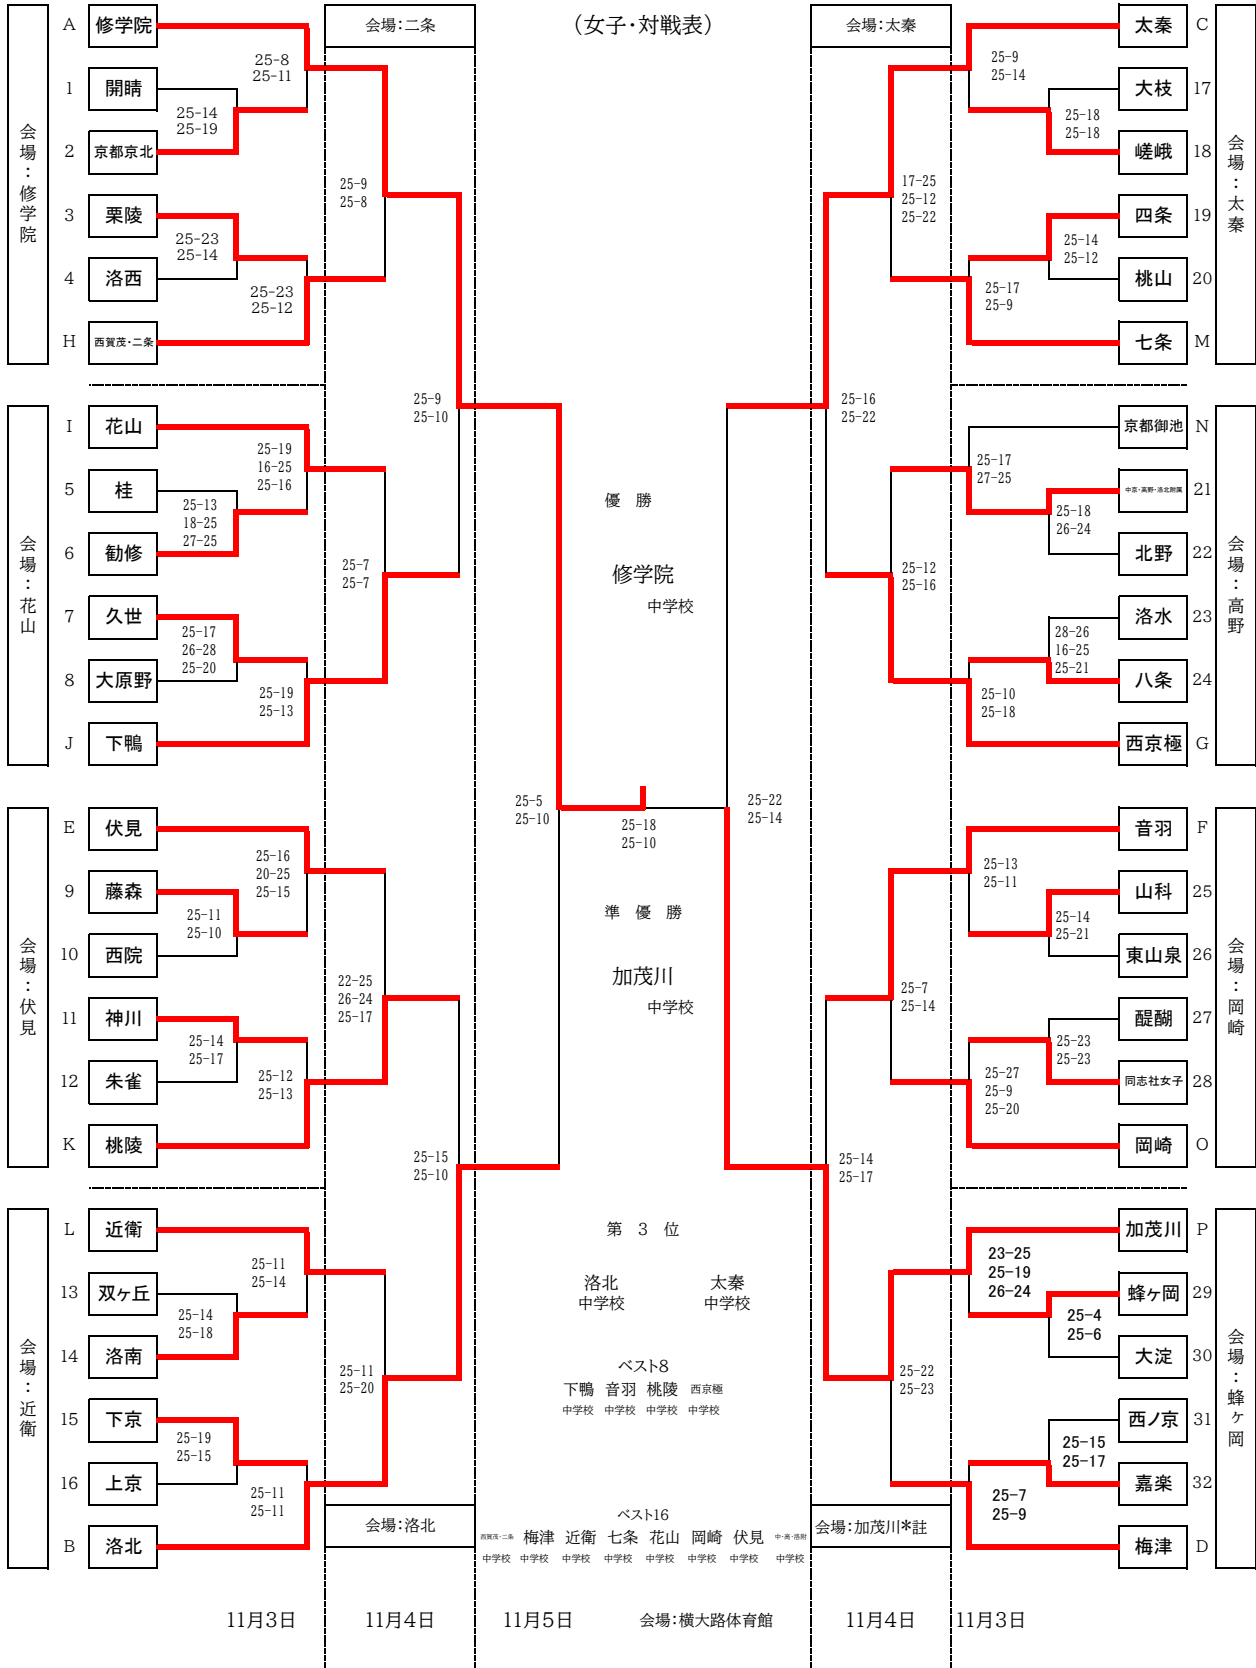

令和5年度 京都市中学校秋季新人大会決勝トーナメント(バレーボール競技の部)

※ 第1日目、各会場の第1試合の審判は、シードの2校でおこなう。9時30分開始を厳守して下さい。

※ 主審・副審は、顧問で、補助員は、それぞれのチームから出し合う(各校ラインズマン2名、得点係1名・IFは副審の学校から)。2試合目からは、前試合の対戦チームの顧問で主審・副審をおこなう。但し、補助員は、敗者チームで全ておこなう。

※ 第2日目、各会場の第1試合の審判は第2試合の、第2試合は第1試合の両チームでおこなう。第3試合の審判は、第1・第2試合の負けチームでおこなう。

※ 第3日目は、専門部でおこなう。(試合球はモルテンの新球を使用)

※ 試合順は会場校決定の際に変更することがあります。

※ 女子 1日目 4試合×8会場、2日目 3試合×4会場、3日目 3試合×1会場

*註 11月4日加茂川会場は11:00開場
 第1試合 12:00 第2試合 12:50
 第3試合 13:40 の設定とします。