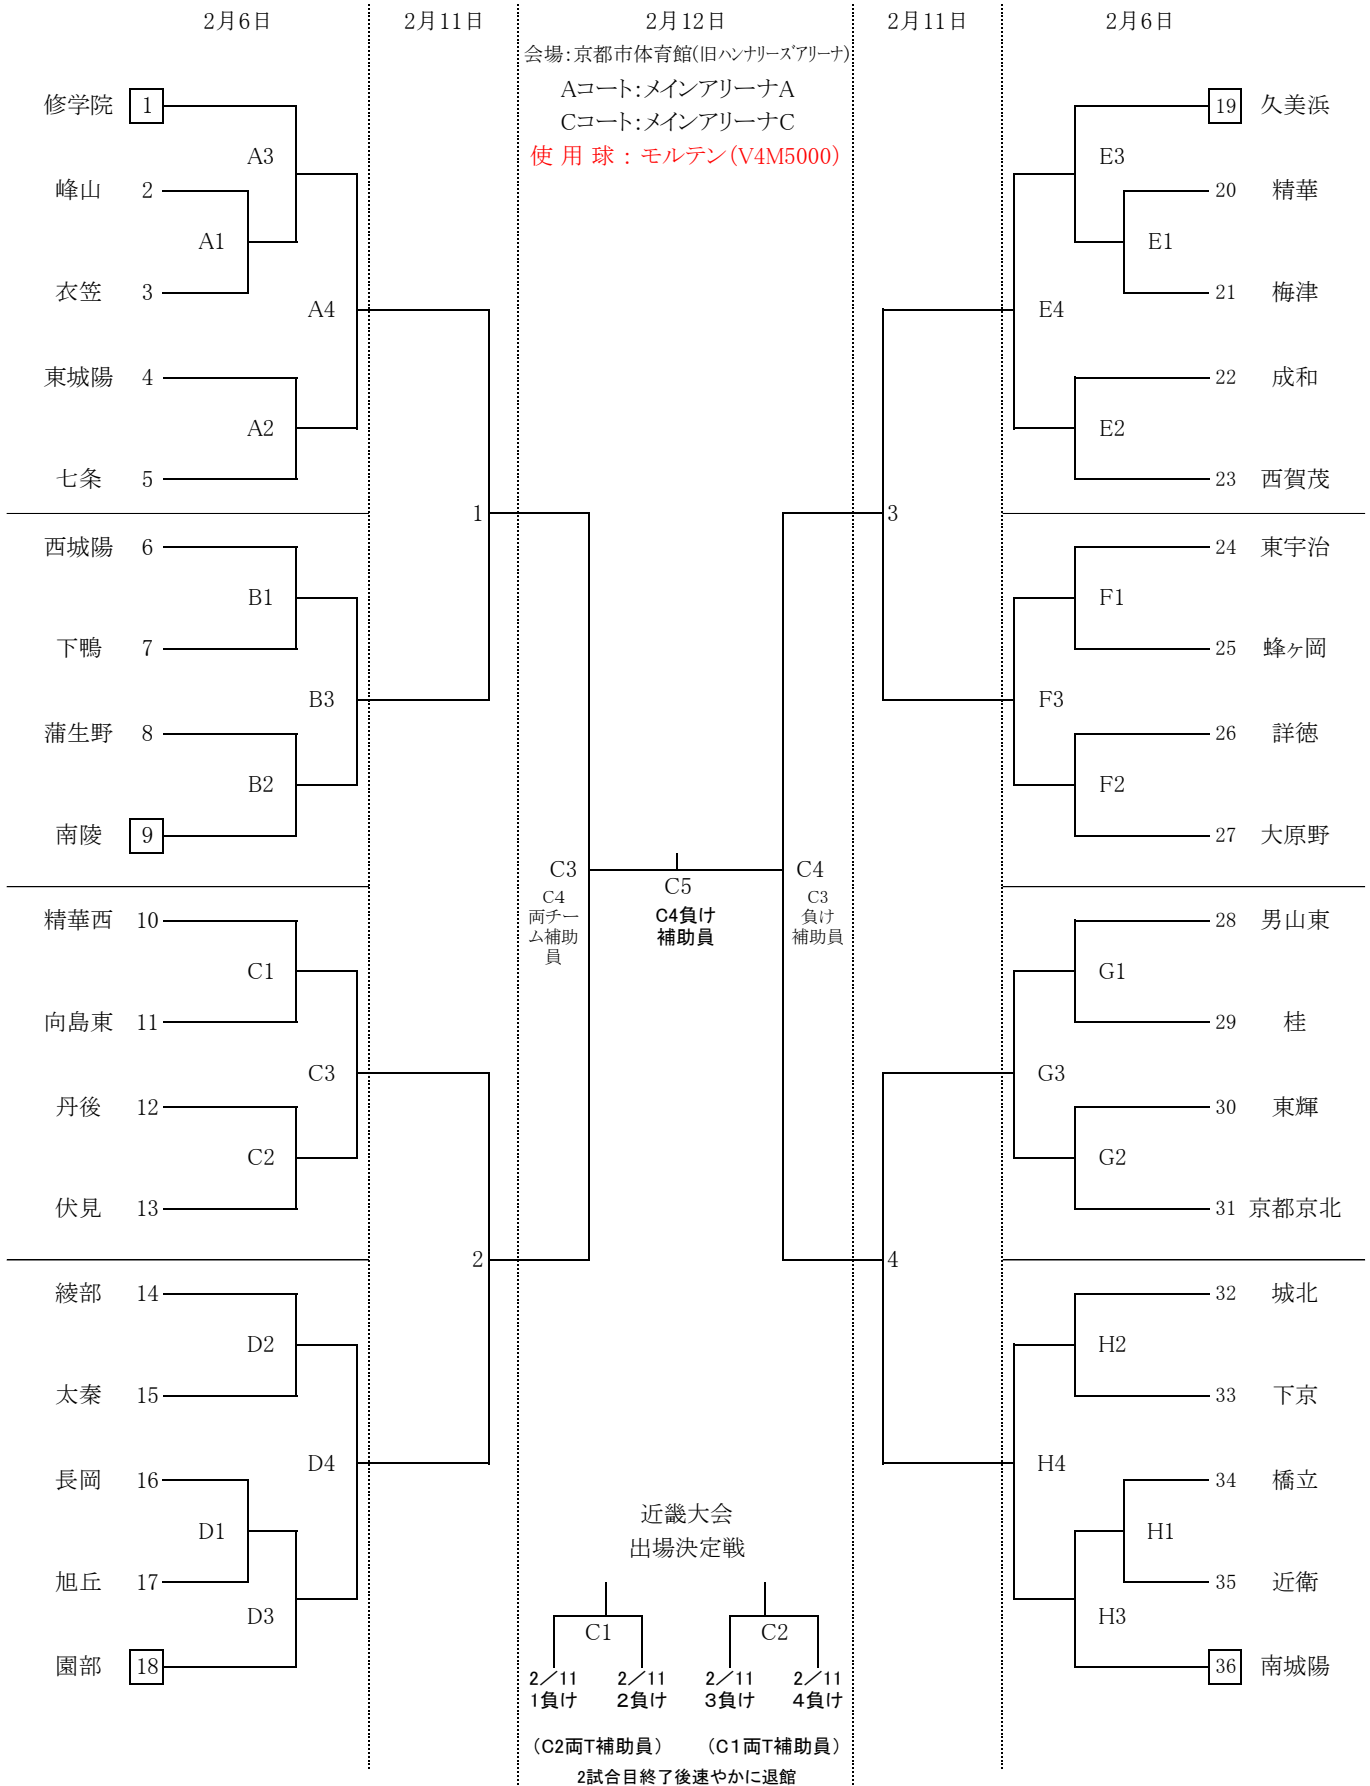

「第54回近畿中学生バレーボール選抜優勝大会京都府予選会」 女子トーナメント

会場校ならびに審判割り当ては別紙参照。

注:第1試合開始は9時30分ですが、第2試合以降の設定時間はありませんので、ご注意ください。(最終日は時間が異なります。)