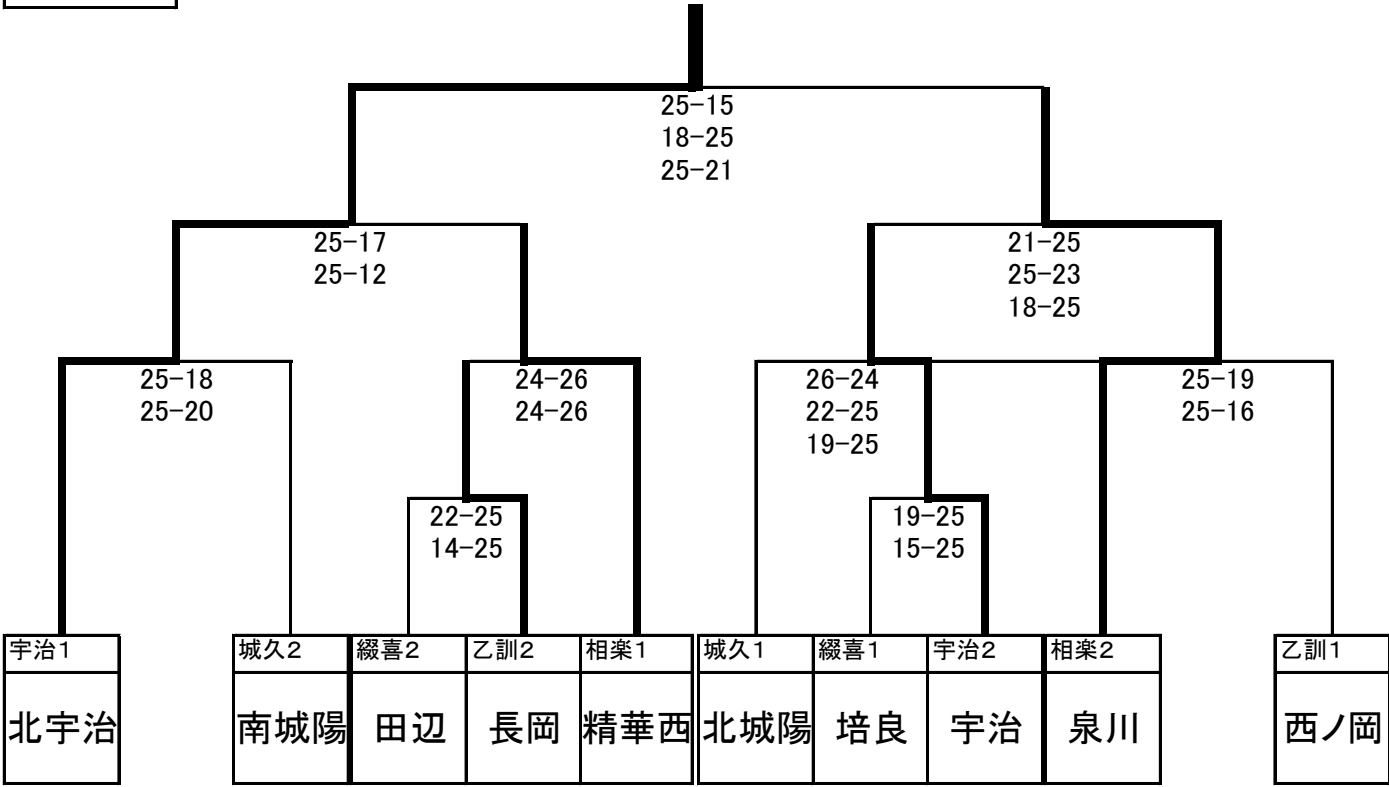

# 山城結果

## 女子

第1位 北宇治中学校

第2位 泉川中学校

## 男子

第1位 田辺中学校

第2位 東宇治中学校