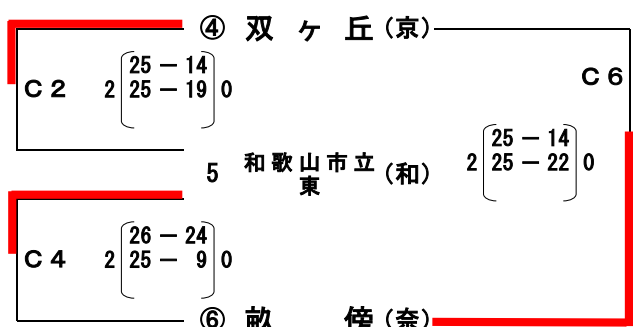

〈女子の部〉

予選リーグ 8月4日(火) 会場：桜井芝総合体育館C・桜井市民体育館D ○印 府県1位チームポジション

1 大阪国際(大) 2 大和田 3 下津第一・(和)
 4 下津第二

1 金蘭会(大) 2 龍野東(兵) 3 西宇治(京)

1 双ヶ丘(京) 2 和歌山市立(和) 3 畝傍(奈)

1 三原(兵) 2 近江兄弟社(滋) 3 天理市立南(奈)

決勝トーナメント 8月5日(水) 会場：桜井芝総合体育館C・桜井市民体育館D ○印 予選リーグ1位チームポジション