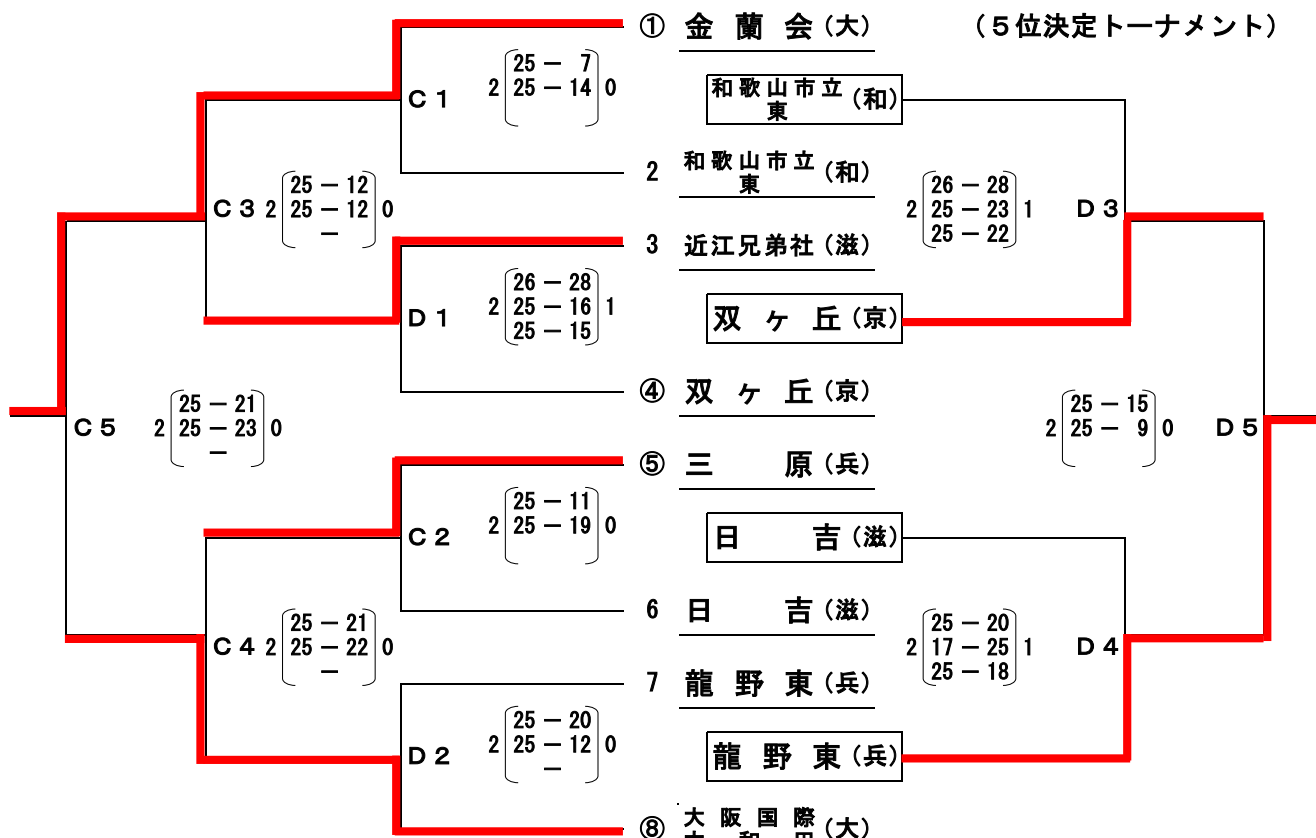

〈女子の部〉

予選リーグ 8月4日(火) 会場：桜井芝総合体育館C・桜井市民体育館D ○印 府県1位チームポジション

1 大阪国際(大) 2 大和田 3 下津第一・(和)
 4 下津第二

1 金蘭会(大) 2 龍野東(兵) 3 西宇治(京)

1 双ヶ丘(京) 2 和歌山市立(和) 3 畝傍(奈)

1 三原(兵) 2 近江兄弟社(滋) 3 天理市立南(奈)

決勝トーナメント 8月5日(水) 会場：桜井芝総合体育館C・桜井市民体育館D ○印 予選リーグ1位チームポジション