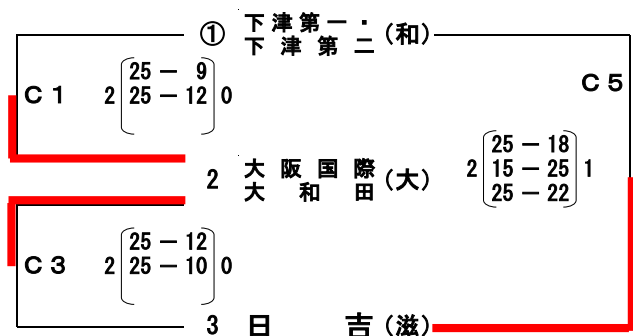

〈女子の部〉

予選リーグ 8月4日(火) 会場：桜井芝総合体育館C・桜井市民体育館D ○印 府県1位チームポジション

1 大阪国際(大) 2 大和田 3 下津第一・(和)
 4 下津第二

1 金蘭会(大) 2 龍野東(兵) 3 西宇治(京)

1 双ヶ丘(京) 2 和歌山市立(和) 3 畝傍(奈)

1 三原(兵) 2 近江兄弟社(滋) 3 天理市立南(奈)

決勝トーナメント 8月5日(水) 会場：桜井芝総合体育館C・桜井市民体育館D ○印 予選リーグ1位チームポジション