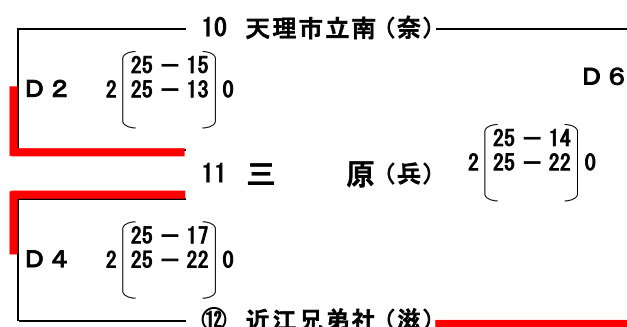

〈女子の部〉

予選リーグ 8月4日(火) 会場：桜井芝総合体育館C・桜井市民体育館D ○印 府県1位チームポジション

1 大阪国際(大) 2 大和田 3 下津第一・(和)
 4 下津第二

1 金蘭会(大) 2 龍野東(兵) 3 西宇治(京)

1 双ヶ丘(京) 2 和歌山市立(和) 3 畝傍(奈)

1 三原(兵) 2 近江兄弟社(滋) 3 天理市立南(奈)

決勝トーナメント 8月5日(水) 会場：桜井芝総合体育館C・桜井市民体育館D ○印 予選リーグ1位チームポジション