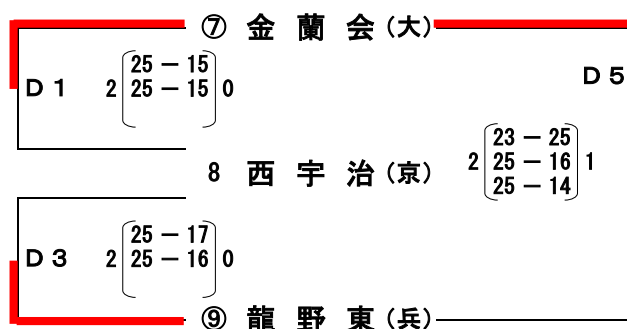

〈女子の部〉

予選リーグ 8月4日(火) 会場：桜井芝総合体育館C・桜井市民体育館D ○印 府県1位チームポジション

1 大阪国際(大) 2 大和田 3 下津第一・(和)
 4 下津第二

1 金蘭会(大) 2 龍野東(兵) 3 西宇治(京)

1 双ヶ丘(京) 2 和歌山市立(和) 3 畝傍(奈)

1 三原(兵) 2 近江兄弟社(滋) 3 天理市立南(奈)

決勝トーナメント 8月5日(水) 会場：桜井芝総合体育館C・桜井市民体育館D ○印 予選リーグ1位チームポジション