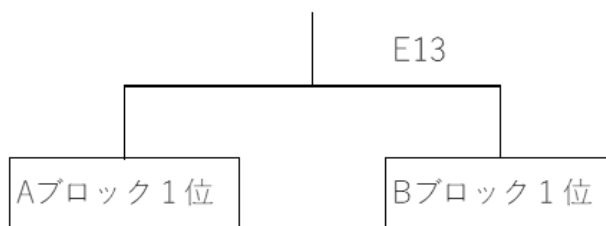

2部 女子 予選 (1チーム2試合)

Aブロック

	どり～むA	ビーンズ	SISTERS	SANGO
どり～むA	*	E10	E8	*
ビーンズ		*	*	E6
SISTERS		*	*	E12
SANGO	*			*

Bブロック

	どり～むB	AKAACA	若草
どり～むB	*	E7	E11
AKAACA		*	E9
若草			*

女子2部 決勝

男子2部 決勝