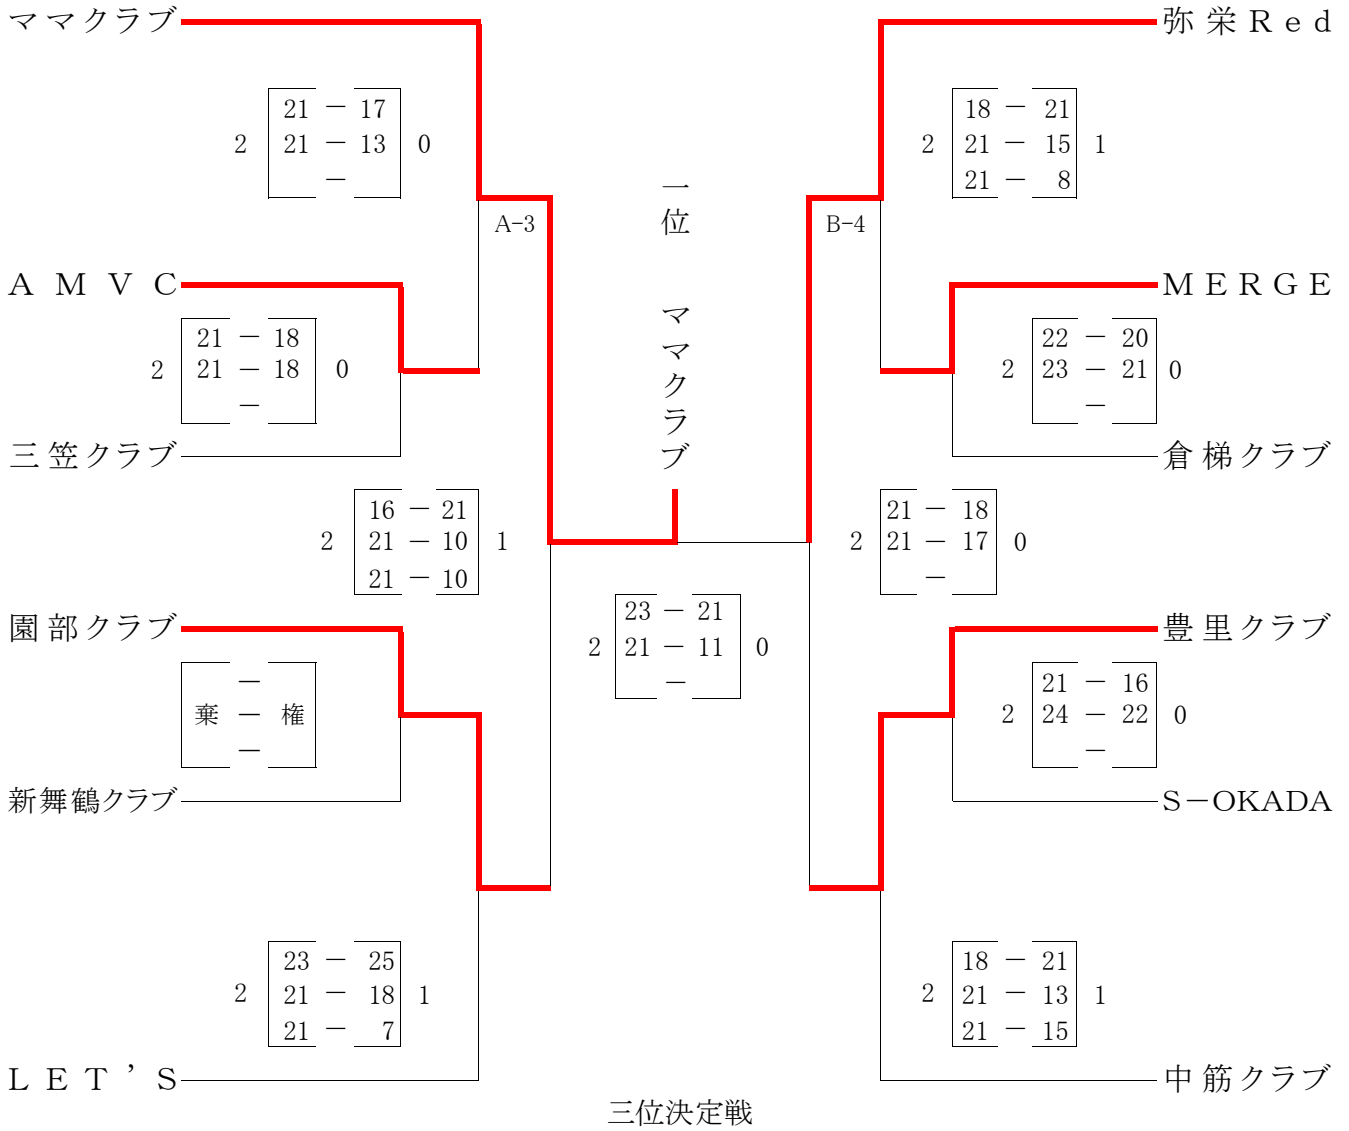

トーナメント戦(北部地区)

開催日 平成24年4月22日(日)

会 場 舞鶴文化公園体育館

園部クラブ 21 - 18
21 - 11 0 豊里クラブ

一 位 マ マ ク ラ ブ

二 位 弥 栄 R e d

三 位 園 部 ク ラ ブ

* 上位3チームは、決勝トーナメント戦に出場する。