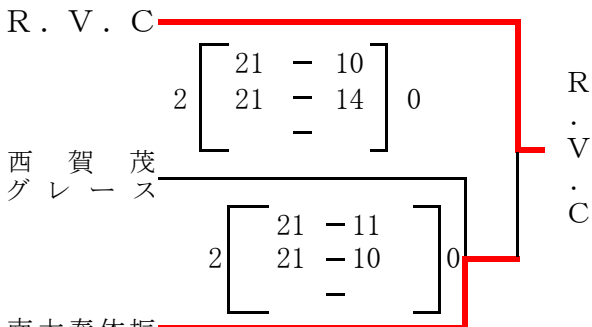

2012 京都女性スポーツフェスティバル サン・クロレラ杯
第34回 全京都ママさんバレーボール大会

平成24年4月17日(火)

南部地区 トーナメント戦

於 ハンナリーズアリーナ
(京都市体育館)

西京極WIN $2 \begin{bmatrix} 21 & - & 9 \\ 21 & - & 18 \\ & & - \end{bmatrix} 0$

旭 丘 $2 \begin{bmatrix} 15 & - & 21 \\ 21 & - & 18 \\ 21 & - & 9 \end{bmatrix} 1$

渦クラブ

西京極WIN

向島南体振 $2 \begin{bmatrix} 21 & - & 15 \\ 20 & - & 22 \\ 25 & - & 23 \end{bmatrix} 1$

山 崎 $2 \begin{bmatrix} 21 & - & 16 \\ 21 & - & 17 \\ & & - \end{bmatrix} 0$

川 岡 東

川岡東

久世クラブ $2 \begin{bmatrix} 21 & - & 13 \\ 21 & - & 9 \\ & & - \end{bmatrix} 0$

長 岡 第 三 長 岡 第 三 長 岡 第 三 長 岡 第 三 $2 \begin{bmatrix} 21 & - & 16 \\ 20 & - & 22 \\ 21 & - & 18 \end{bmatrix} 1$

御室クラブ

御室クラブ

下 鴨 サ ン 下 鴨 サ ン 下 鴨 サ ン 下 鴨 サ ン $2 \begin{bmatrix} 21 & - & 19 \\ 21 & - & 17 \\ & & - \end{bmatrix} 0$