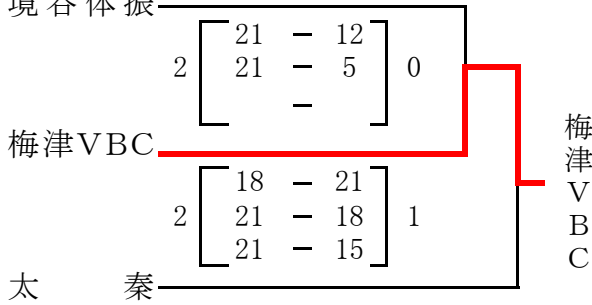

2012 京都女性スポーツフェスティバル サン・クロレラ杯
第34回 全京都ママさんバレーボール大会

平成24年4月17日(火)

南部地区 トーナメント戦

於 ハンナリーズアリーナ
(京都市体育館)

西京極WIN $2 \begin{bmatrix} 21 & - & 9 \\ 21 & - & 18 \\ & & - \end{bmatrix} 0$

旭 丘 $2 \begin{bmatrix} 15 & - & 21 \\ 21 & - & 18 \\ 21 & - & 9 \end{bmatrix} 1$

渦クラブ

西京極WIN

向島南体振 $2 \begin{bmatrix} 21 & - & 15 \\ 20 & - & 22 \\ 25 & - & 23 \end{bmatrix} 1$

山 崎 $2 \begin{bmatrix} 21 & - & 16 \\ 21 & - & 17 \\ & & - \end{bmatrix} 0$

川 岡 東

川岡東

久世クラブ $2 \begin{bmatrix} 21 & - & 13 \\ 21 & - & 9 \\ & & - \end{bmatrix} 0$

長 岡 第 三 長 岡 第 三 長 岡 第 三 長 岡 第 三 $2 \begin{bmatrix} 21 & - & 16 \\ 20 & - & 22 \\ 21 & - & 18 \end{bmatrix} 1$

御室クラブ

御室クラブ

下 鴨 サ ン 下 鴨 サ ン 下 鴨 サ ン 下 鴨 サ ン $2 \begin{bmatrix} 21 & - & 19 \\ 21 & - & 17 \\ & & - \end{bmatrix} 0$