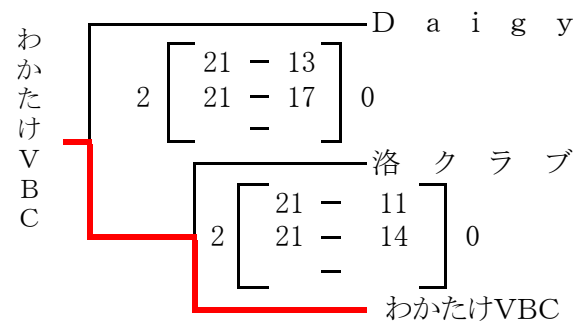

2012 京都女性スポーツフェスティバル サン・クロレラ杯
第34回 全京都ママさんバレーボール大会

平成24年4月17日(火)

南部地区 トーナメント戦

於 ハンナリーズアリーナ
(京都市体育館)

西京極WIN $2 \begin{bmatrix} 21 & - & 9 \\ 21 & - & 18 \\ & & - \end{bmatrix} 0$

旭 丘 $2 \begin{bmatrix} 15 & - & 21 \\ 21 & - & 18 \\ 21 & - & 9 \end{bmatrix} 1$

渦クラブ

西京極WIN

向島南体振 $2 \begin{bmatrix} 21 & - & 15 \\ 20 & - & 22 \\ 25 & - & 23 \end{bmatrix} 1$

山 崎 $2 \begin{bmatrix} 21 & - & 16 \\ 21 & - & 17 \\ & & - \end{bmatrix} 0$

川 岡 東

川岡東

久世クラブ $2 \begin{bmatrix} 21 & - & 13 \\ 21 & - & 9 \\ & & - \end{bmatrix} 0$

長 岡 第 三 長 岡 第 三 長 岡 第 三 長 岡 第 三 $2 \begin{bmatrix} 21 & - & 16 \\ 20 & - & 22 \\ 21 & - & 18 \end{bmatrix} 1$

御室クラブ

御室クラブ

下 鴨 サ ン 下 鴨 サ ン 下 鴨 サ ン 下 鴨 サ ン $2 \begin{bmatrix} 21 & - & 19 \\ 21 & - & 17 \\ & & - \end{bmatrix} 0$