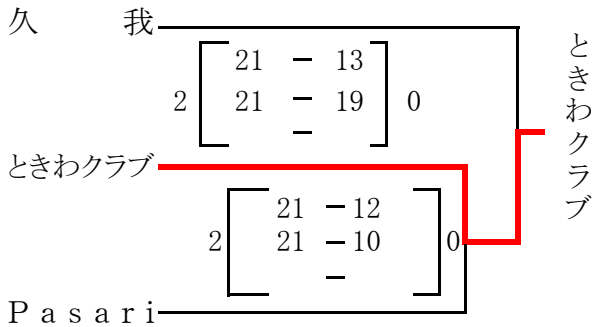

2012 京都女性スポーツフェスティバル サン・クロレラ杯
第34回 全京都ママさんバレーボール大会

平成24年4月17日(火)

南部地区 トーナメント戦

於 ハンナリーズアリーナ
(京都市体育館)

西京極WIN $2 \begin{bmatrix} 21 & - & 9 \\ 21 & - & 18 \\ & & - \end{bmatrix} 0$

旭 丘 $2 \begin{bmatrix} 15 & - & 21 \\ 21 & - & 18 \\ 21 & - & 9 \end{bmatrix} 1$

渦クラブ

西京極WIN

向島南体振 $2 \begin{bmatrix} 21 & - & 15 \\ 20 & - & 22 \\ 25 & - & 23 \end{bmatrix} 1$

山 崎 $2 \begin{bmatrix} 21 & - & 16 \\ 21 & - & 17 \\ & & - \end{bmatrix} 0$

川 岡 東

川岡東

久世クラブ $2 \begin{bmatrix} 21 & - & 13 \\ 21 & - & 9 \\ & & - \end{bmatrix} 0$

長 岡 第 三 長 岡 第 三 長 岡 第 三 長 岡 第 三 $2 \begin{bmatrix} 21 & - & 16 \\ 20 & - & 22 \\ 21 & - & 18 \end{bmatrix} 1$

御室クラブ

御室クラブ

下 鴨 サ ン 下 鴨 サ ン 下 鴨 サ ン 下 鴨 サ ン $2 \begin{bmatrix} 21 & - & 19 \\ 21 & - & 17 \\ & & - \end{bmatrix} 0$