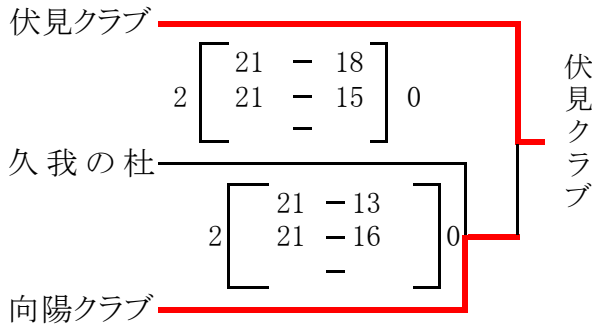

2012 京都女性スポーツフェスティバル サン・クロレラ杯
第34回 全京都ママさんバレーボール大会

平成24年4月17日(火)

南部地区 トーナメント戦

於 ハンナリーズアリーナ
(京都市体育館)

西京極WIN $2 \begin{bmatrix} 21 & - & 9 \\ 21 & - & 18 \\ & & - \end{bmatrix} 0$

旭 丘 $2 \begin{bmatrix} 15 & - & 21 \\ 21 & - & 18 \\ 21 & - & 9 \end{bmatrix} 1$

渦クラブ

西京極WIN

向島南体振 $2 \begin{bmatrix} 21 & - & 15 \\ 20 & - & 22 \\ 25 & - & 23 \end{bmatrix} 1$

山 崎 $2 \begin{bmatrix} 21 & - & 16 \\ 21 & - & 17 \\ & & - \end{bmatrix} 0$

川 岡 東

川岡東

久世クラブ $2 \begin{bmatrix} 21 & - & 13 \\ 21 & - & 9 \\ & & - \end{bmatrix} 0$

長 岡 第 三 長 岡 第 三 長 岡 第 三 長 岡 第 三 $2 \begin{bmatrix} 21 & - & 16 \\ 20 & - & 22 \\ 21 & - & 18 \end{bmatrix} 1$

御室クラブ

御室クラブ

下 鴨 サ ン 下 鴨 サ ン 下 鴨 サ ン 下 鴨 サ ン $2 \begin{bmatrix} 21 & - & 19 \\ 21 & - & 17 \\ & & - \end{bmatrix} 0$