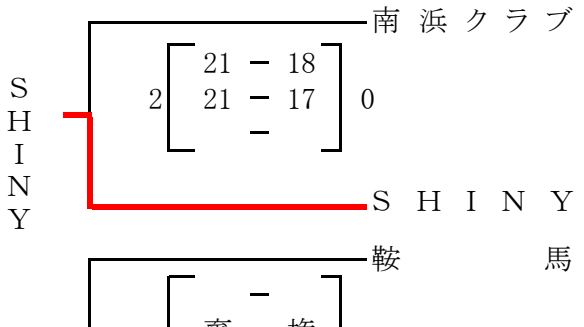

2012 京都女性スポーツフェスティバル サン・クロレラ杯
第34回 全京都ママさんバレーボール大会

平成24年4月17日(火)

南部地区 トーナメント戦

於 ハンナリーズアリーナ
(京都市体育館)

西京極WIN $2 \begin{bmatrix} 21 & - & 9 \\ 21 & - & 18 \\ & & - \end{bmatrix} 0$

旭 丘 $2 \begin{bmatrix} 15 & - & 21 \\ 21 & - & 18 \\ 21 & - & 9 \end{bmatrix} 1$

渦クラブ

西京極WIN

向島南体振 $2 \begin{bmatrix} 21 & - & 15 \\ 20 & - & 22 \\ 25 & - & 23 \end{bmatrix} 1$

山 崎 $2 \begin{bmatrix} 21 & - & 16 \\ 21 & - & 17 \\ & & - \end{bmatrix} 0$

川 岡 東

川岡東

久世クラブ $2 \begin{bmatrix} 21 & - & 13 \\ 21 & - & 9 \\ & & - \end{bmatrix} 0$

長 岡 第 三 長 岡 第 三 長 岡 第 三 長 岡 第 三 $2 \begin{bmatrix} 21 & - & 16 \\ 20 & - & 22 \\ 21 & - & 18 \end{bmatrix} 1$

御室クラブ

御室クラブ

下 鴨 サ ン 下 鴨 サ ン 下 鴨 サ ン 下 鴨 サ ン $2 \begin{bmatrix} 21 & - & 19 \\ 21 & - & 17 \\ & & - \end{bmatrix} 0$