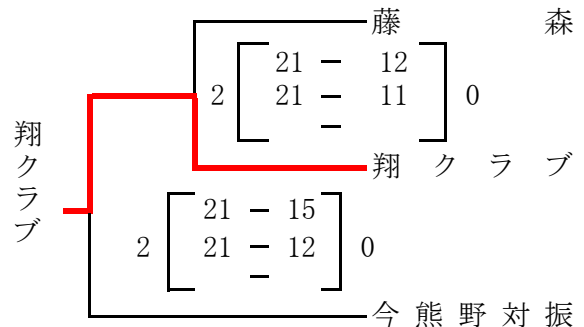

2012 京都女性スポーツフェスティバル サン・クロレラ杯
第34回 全京都ママさんバレーボール大会

平成24年4月17日(火)

南部地区 トーナメント戦

於 ハンナリーズアリーナ
(京都市体育館)

西京極WIN $2 \begin{bmatrix} 21 & - & 9 \\ 21 & - & 18 \\ & & - \end{bmatrix} 0$

旭 丘 $2 \begin{bmatrix} 15 & - & 21 \\ 21 & - & 18 \\ 21 & - & 9 \end{bmatrix} 1$

渦クラブ

西京極WIN

向島南体振 $2 \begin{bmatrix} 21 & - & 15 \\ 20 & - & 22 \\ 25 & - & 23 \end{bmatrix} 1$

山 崎 $2 \begin{bmatrix} 21 & - & 16 \\ 21 & - & 17 \\ & & - \end{bmatrix} 0$

川 岡 東

川岡東

久世クラブ $2 \begin{bmatrix} 21 & - & 13 \\ 21 & - & 9 \\ & & - \end{bmatrix} 0$

長 岡 第 三 長 岡 第 三 長 岡 第 三 長 岡 第 三 $2 \begin{bmatrix} 21 & - & 16 \\ 20 & - & 22 \\ 21 & - & 18 \end{bmatrix} 1$

御室クラブ

御室クラブ

下 鴨 サ ン 下 鴨 サ ン 下 鴨 サ ン 下 鴨 サ ン $2 \begin{bmatrix} 21 & - & 19 \\ 21 & - & 17 \\ & & - \end{bmatrix} 0$