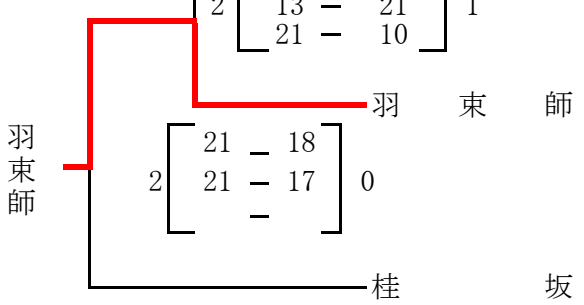

2012 京都女性スポーツフェスティバル サン・クロレラ杯
第34回 全京都ママさんバレーボール大会

平成24年4月17日(火)

南部地区 トーナメント戦

於 ハンナリーズアリーナ
(京都市体育館)

西京極WIN $2 \begin{bmatrix} 21 & - & 9 \\ 21 & - & 18 \\ & & - \end{bmatrix} 0$

旭 丘 $2 \begin{bmatrix} 15 & - & 21 \\ 21 & - & 18 \\ 21 & - & 9 \end{bmatrix} 1$

渦クラブ

西京極WIN

向島南体振 $2 \begin{bmatrix} 21 & - & 15 \\ 20 & - & 22 \\ 25 & - & 23 \end{bmatrix} 1$

山 崎 $2 \begin{bmatrix} 21 & - & 16 \\ 21 & - & 17 \\ & & - \end{bmatrix} 0$

川 岡 東

川岡東

久世クラブ $2 \begin{bmatrix} 21 & - & 13 \\ 21 & - & 9 \\ & & - \end{bmatrix} 0$

長 岡 第 三 長 岡 第 三 長 岡 第 三 長 岡 第 三 $2 \begin{bmatrix} 21 & - & 16 \\ 20 & - & 22 \\ 21 & - & 18 \end{bmatrix} 1$

御室クラブ

御室クラブ

下 鴨 サ ン 下 鴨 サ ン 下 鴨 サ ン 下 鴨 サ ン $2 \begin{bmatrix} 21 & - & 19 \\ 21 & - & 17 \\ & & - \end{bmatrix} 0$