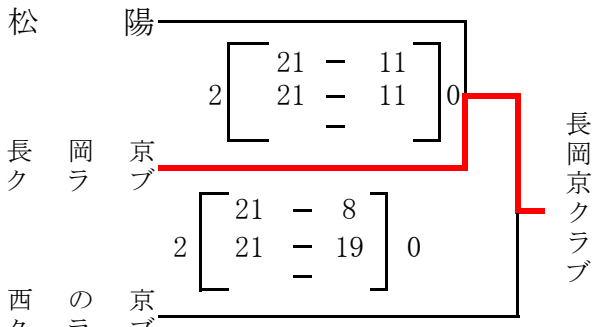

2012 京都女性スポーツフェスティバル サン・クロレラ杯
第34回 全京都ママさんバレーボール大会

平成24年4月17日(火)

南部地区 トーナメント戦

於 ハンナリーズアリーナ
(京都市体育館)

西京極WIN $2 \begin{bmatrix} 21 & - & 9 \\ 21 & - & 18 \\ & & - \end{bmatrix} 0$

旭 丘 $2 \begin{bmatrix} 15 & - & 21 \\ 21 & - & 18 \\ 21 & - & 9 \end{bmatrix} 1$

渦クラブ

西京極WIN

向島南体振 $2 \begin{bmatrix} 21 & - & 15 \\ 20 & - & 22 \\ 25 & - & 23 \end{bmatrix} 1$

山 崎 $2 \begin{bmatrix} 21 & - & 16 \\ 21 & - & 17 \\ & & - \end{bmatrix} 0$

川 岡 東

川岡東

久世クラブ $2 \begin{bmatrix} 21 & - & 13 \\ 21 & - & 9 \\ & & - \end{bmatrix} 0$

長 岡 第 三 長 岡 第 三 長 岡 第 三 長 岡 第 三 $2 \begin{bmatrix} 21 & - & 16 \\ 20 & - & 22 \\ 21 & - & 18 \end{bmatrix} 1$

御室クラブ

御室クラブ

下 鴨 サ ン 下 鴨 サ ン 下 鴨 サ ン 下 鴨 サ ン $2 \begin{bmatrix} 21 & - & 19 \\ 21 & - & 17 \\ & & - \end{bmatrix} 0$