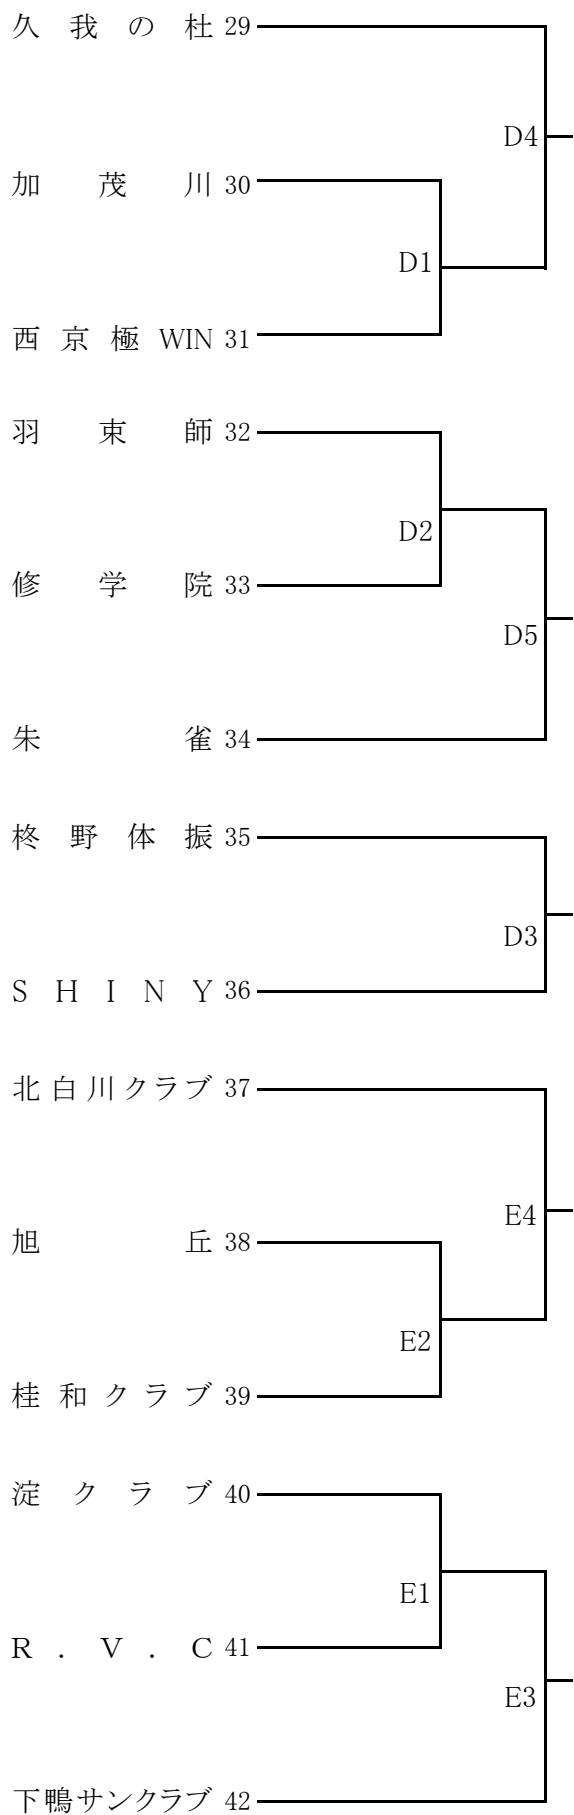

2011 京都女性スポーツフェスティバル サン・クロレラ杯

第 33 回 全 京 都 家 庭 婦 人 バ レ ー ボ ー ル 大 会

平成23年4月19日(火)

南部地区 トーナメント戦

於:京都府立体育館

※試合終了後、南部・山城トーナメント戦の抽選を行います。