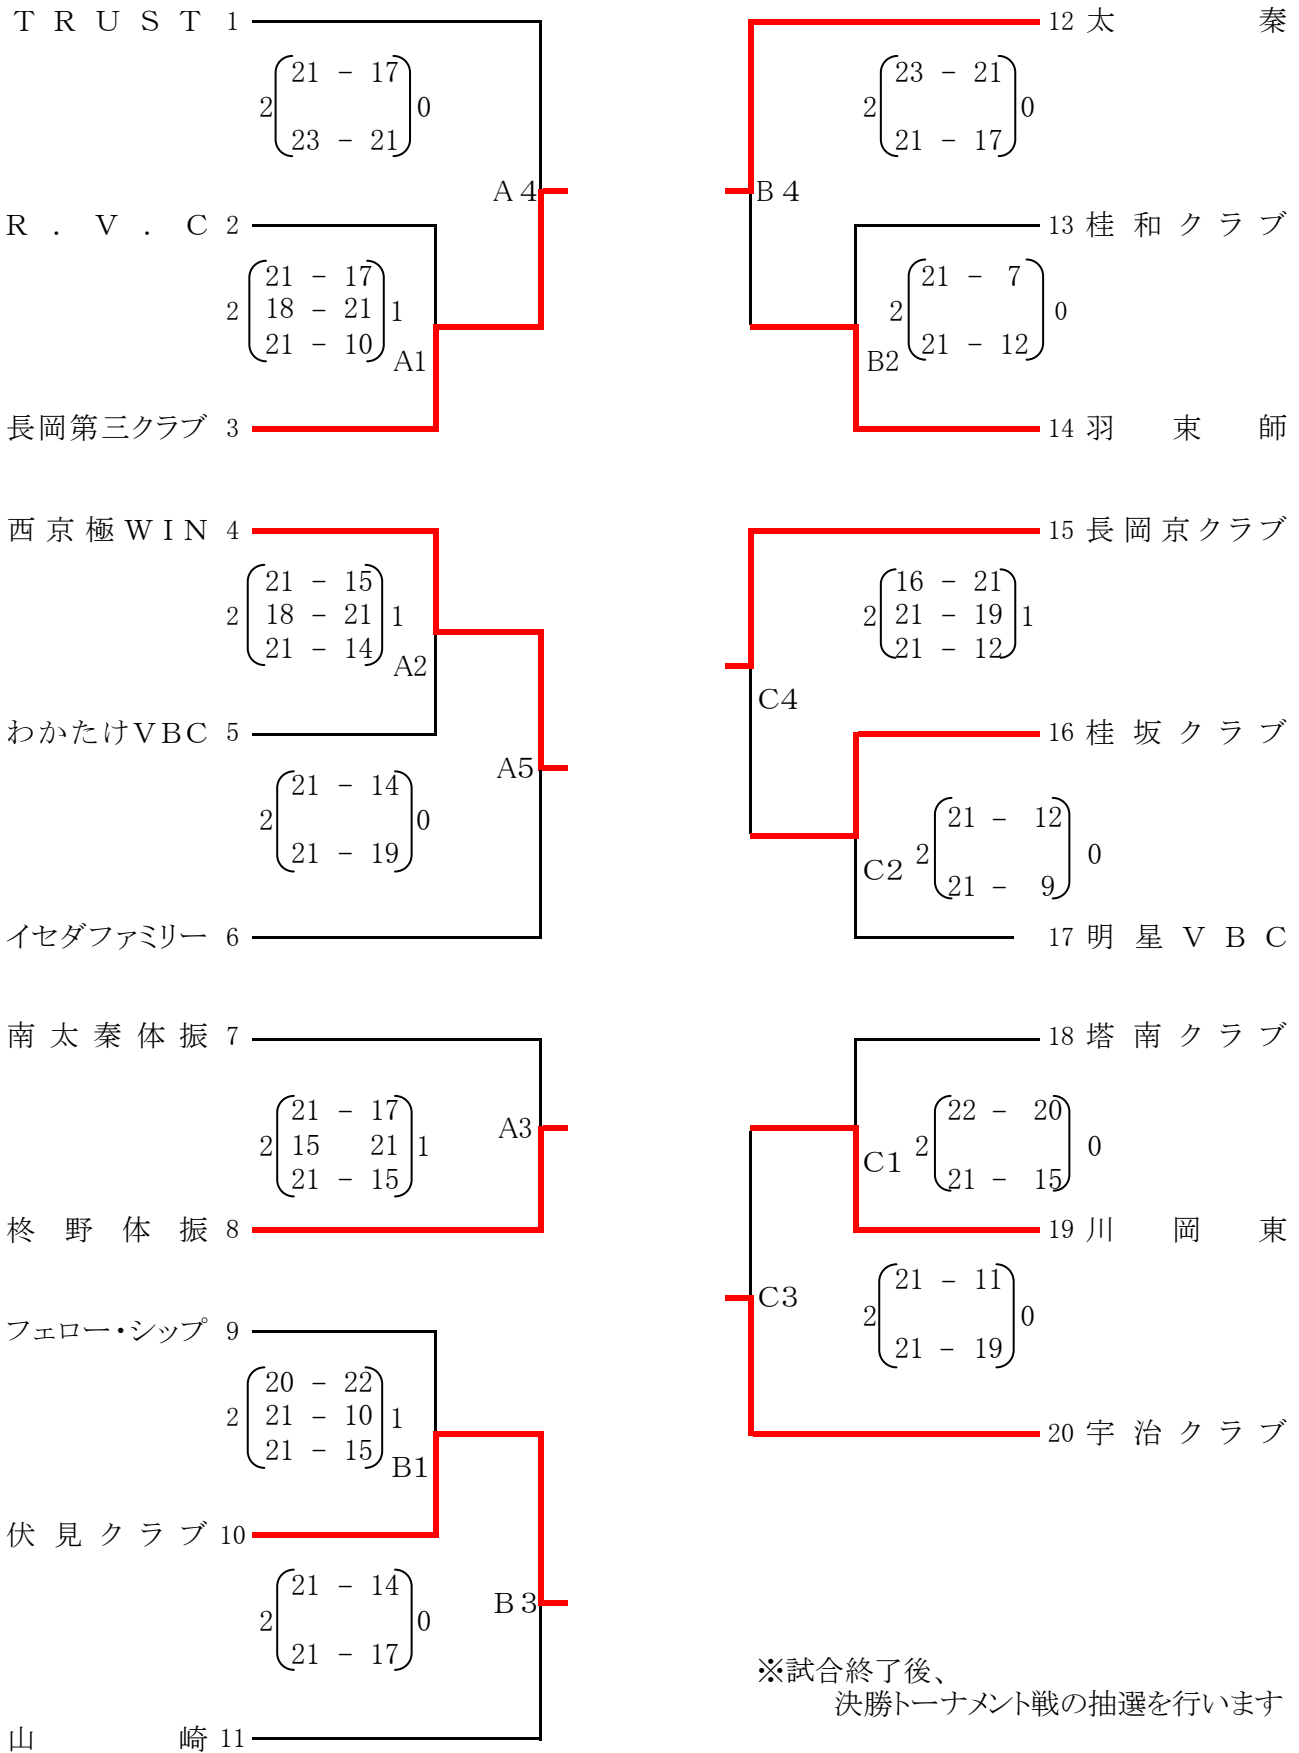

2011 京都女性スポーツフェスティバル サン・クロレラ杯

第 33 回 全 京 都 家 庭 婦 人 バ レ ー ボ ー ル 大 会

平成23年4月23日(土)

南部・山城地区

トーナメント戦

於:伏見港公園総合体育館

※試合終了後、
決勝トーナメント戦の抽選を行います