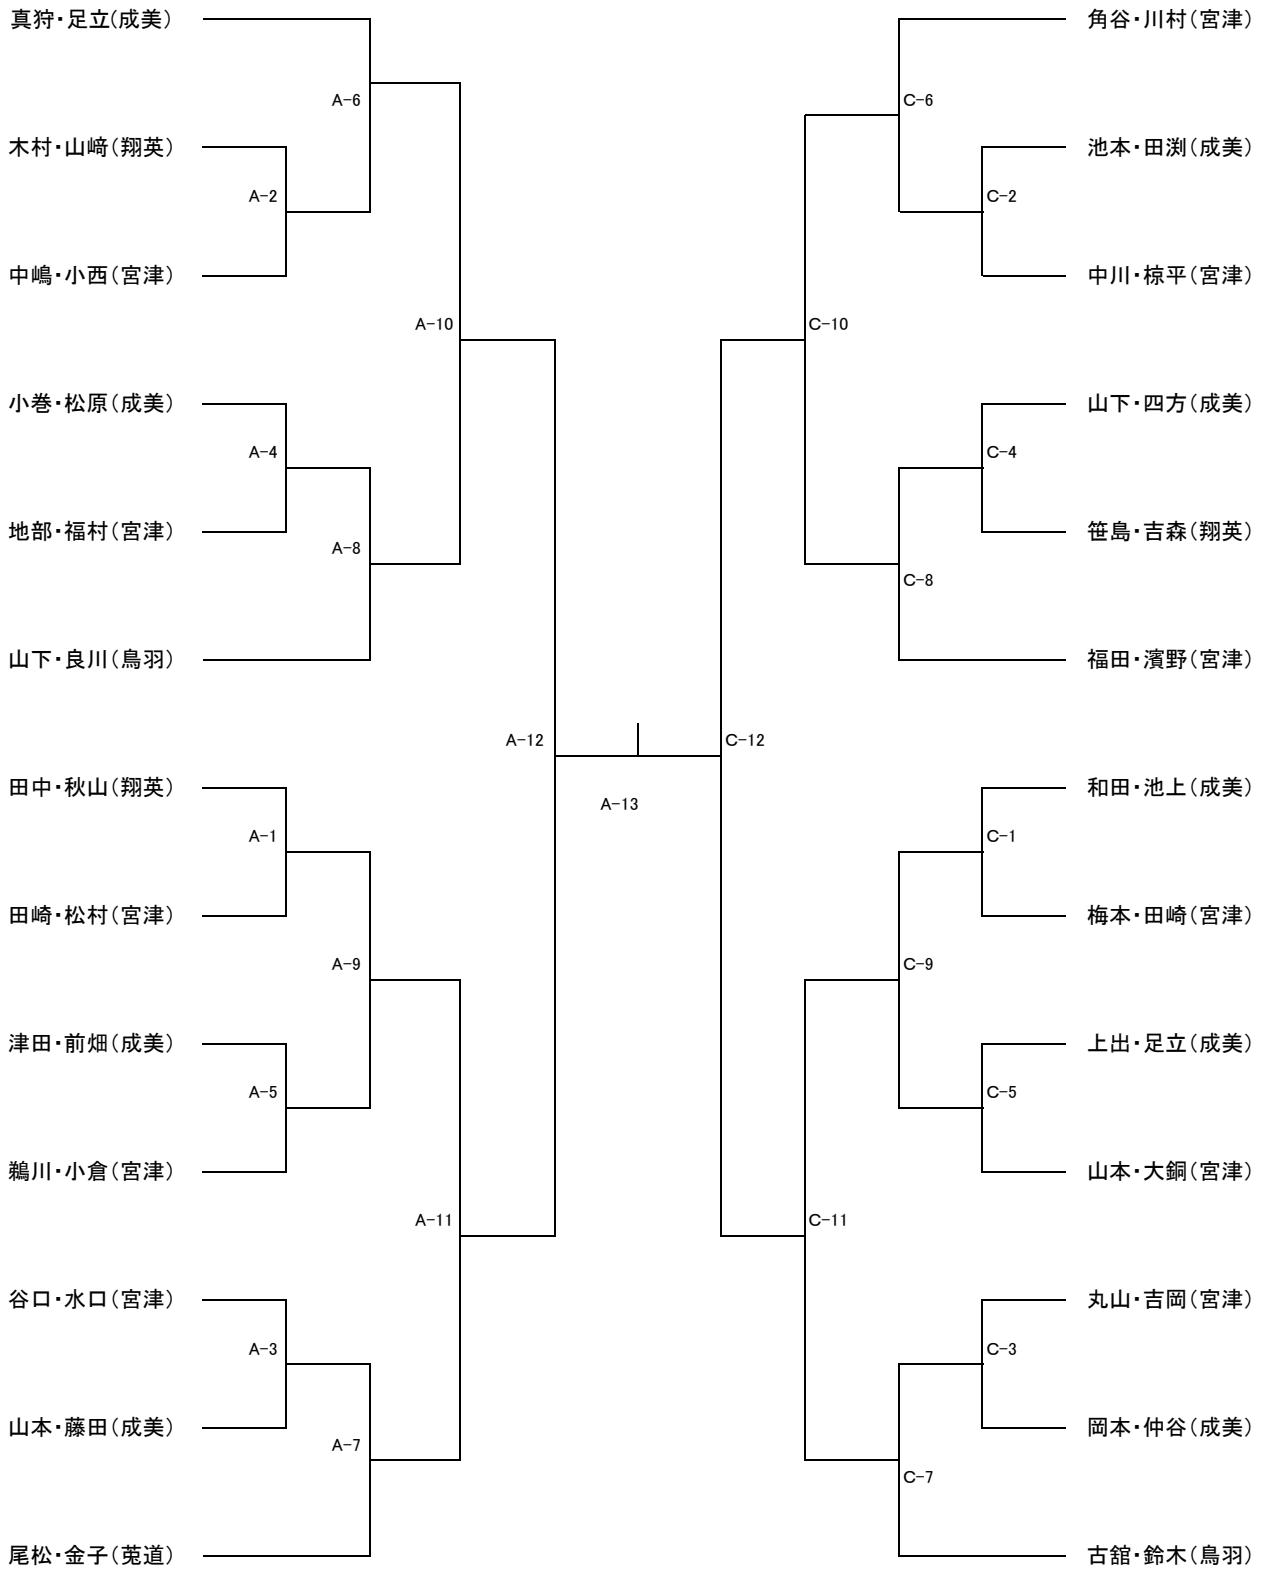

第16回全日本ビーチバレージュニア男子選手権京都府予選会

☆ 日本ビーチバレーボール連盟からの指導によりネットの高さを社会人の高さに変更する。

☆ 審判、補助員等

主審は全試合 大会役員

副審は準決勝以上は大会役員

線審は第1試合は第3試合で、その他は敗者

IF、得点PDは高校補助員