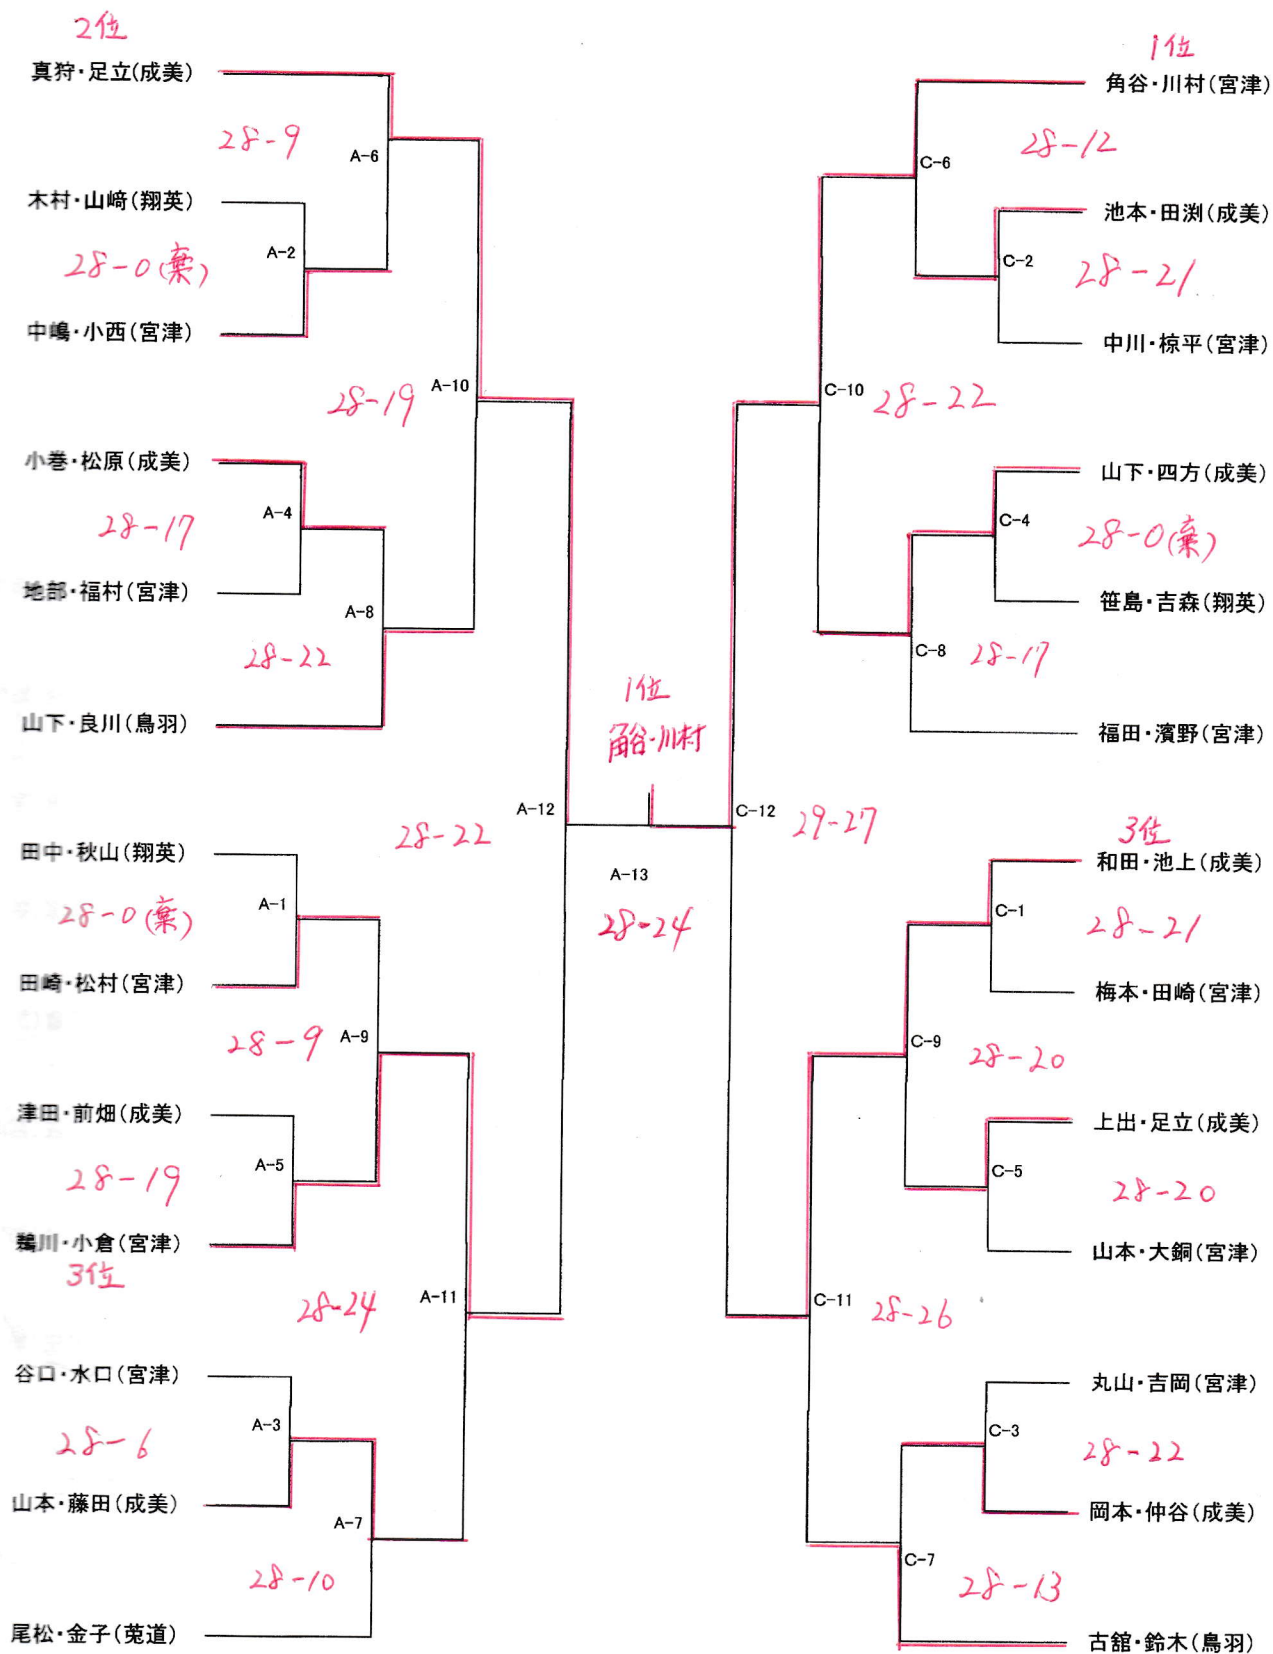

第16回全日本ビーチバレージュニア男子選手権京都府予選会

- ☆ 日本ビーチバレーボール連盟からの指導によりネットの高さを社会人の高さに変更します。
- ☆ 審判、補助員等
主審は全試合 大会役員
副審は準決勝以上は大会役員
線審は第1試合は第3試合で、その他は敗者
IF、得点PDは高校補助員