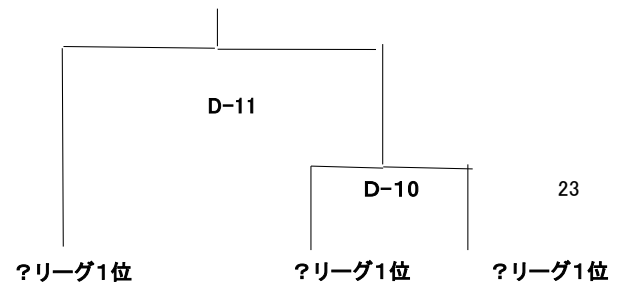

《京都府知事杯》第28回ビーチバレー京都【天橋立フェスティバル】

女子2部組合せ

開催日 平成29年6月25日

会場 宮津市 天橋立 大天橋特設ビーチバレーボールコート

予選Aリーグ

	網野高校A	どりーむ	網南工瀬北高.T	beans	順位
網野高校A		D-1 補D-3		E-7 補E-8	
どりーむ	D-1		D-7 補D-9		
網南工瀬北高.T		D-7		D-4 補D-6	
beans	E-7		D-4		

決勝トーナメント

各リーグ1位で抽選

予選Bリーグ

	TENJIN	キラキラ娘	佛教	AKBB	順位
TENJIN		D-2 補D-4		E-8 補E-9	
キラキラ娘	D-2		D-8 補D-1		
佛教		D-8		D-5 補D-7	
AKBB	E-8		D-5		

予選Cリーグ

	peach	AKA AKA	SPRO	網野高校B	順位
peach		D-3 補D-5		E-9 補E-7	
AKA AKA	D-3		D-9 補D-2		
SPRO		D-9		D-6 補D-8	
網野高校B	E-9		D-6		