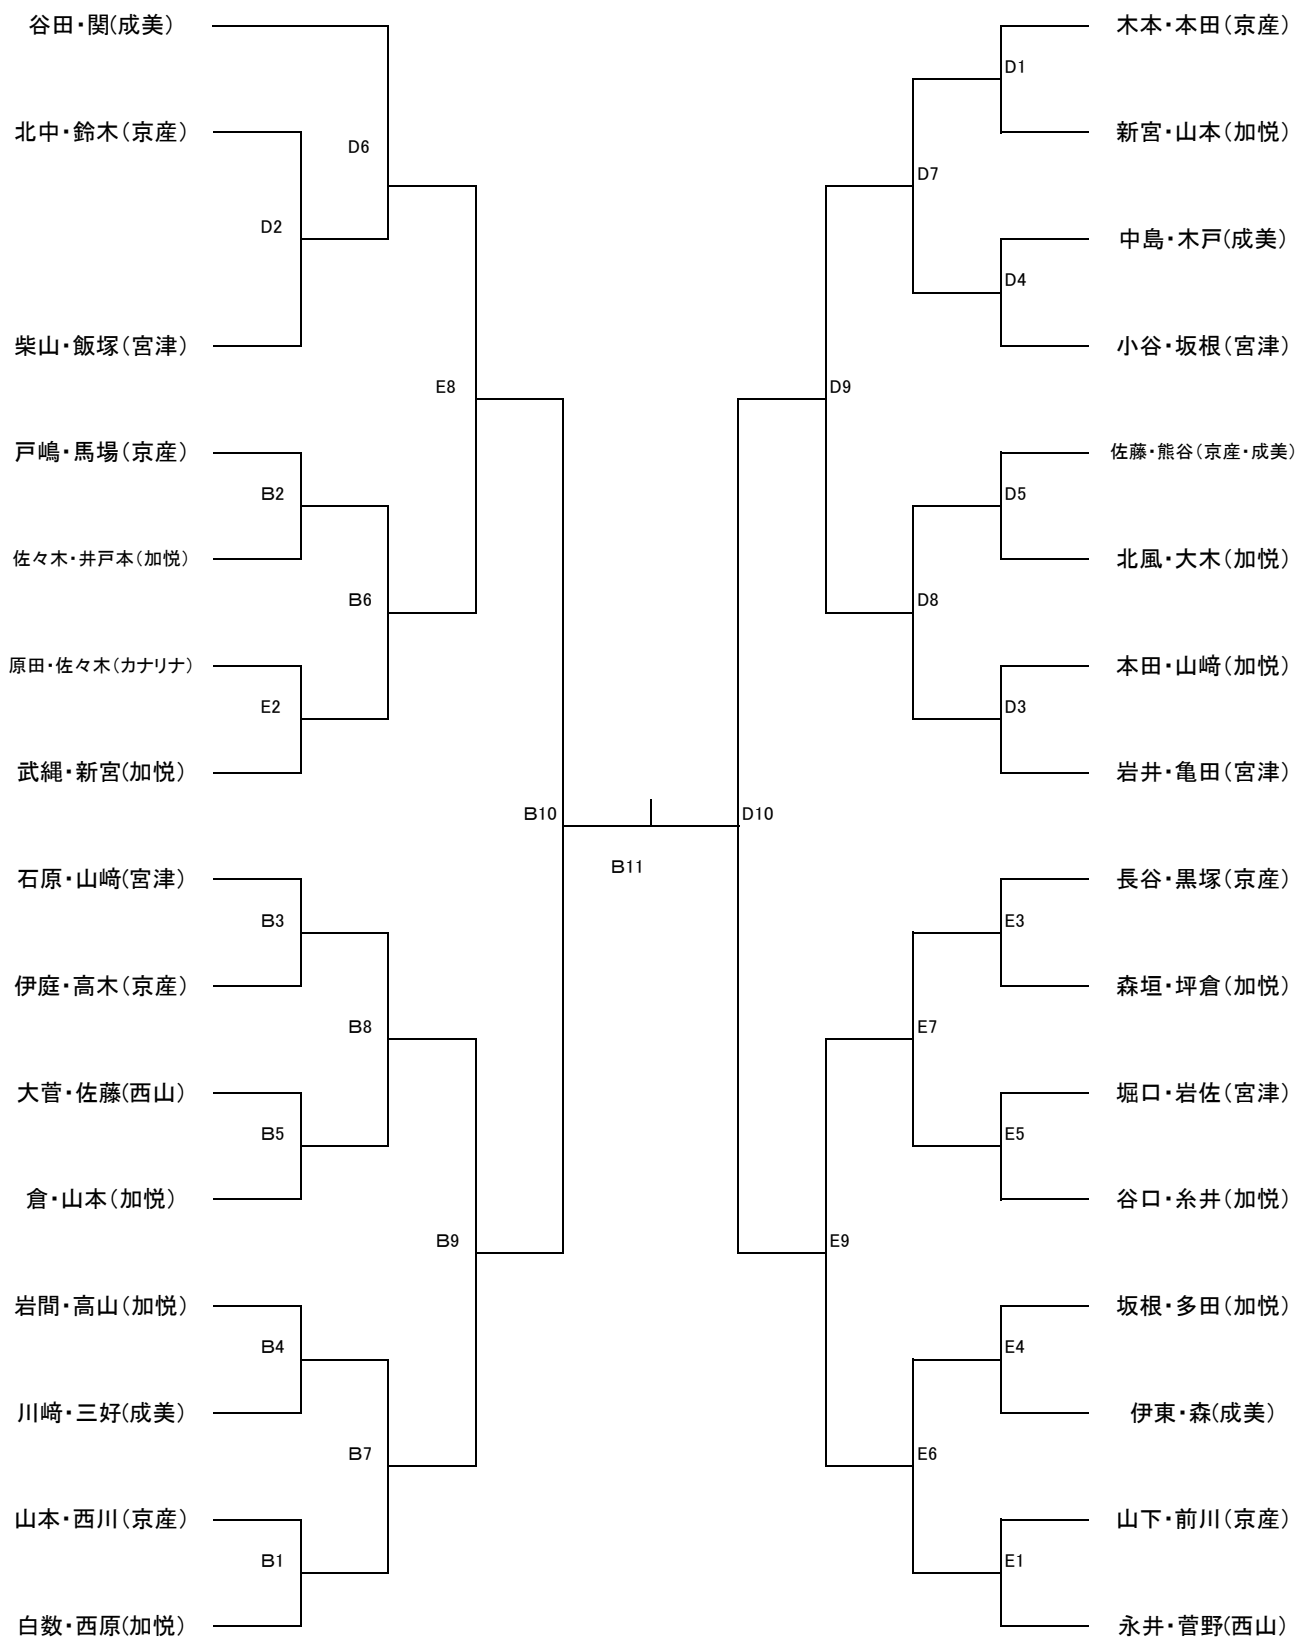

2017マドンナカップin伊予市ビーチバレージャパン女子ジュニア選手権大会京都府予選会

- ☆ 日本ビーチバレーボール連盟からの指導によりネットの高さを社会人の高さに変更する。
- ☆ 審判、補助員等
- 主審は全試合 大会役員
- 副審は準決勝以上は大会役員
- 線審は第1試合は第3試合で、その他は敗者
- IF、得点PDは高校補助員