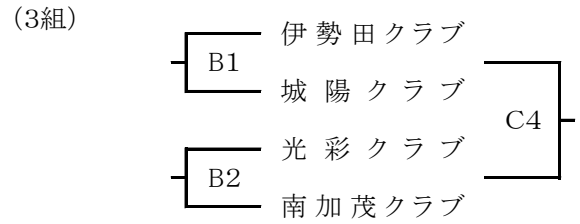

## グループ戦 組合せ表（山城地区）

4月8日(土)

於 山城総合運動公園体育館

## グループ戦 組合せ表（北部地区）

4月9日(日)

於 舞鶴文化公園体育館