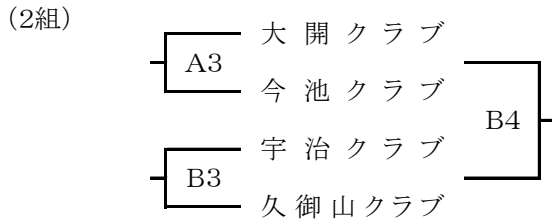

## グループ戦 組合せ表（山城地区）

4月8日(土)

於 山城総合運動公園体育館

## グループ戦 組合せ表（北部地区）

4月9日(日)

於 舞鶴文化公園体育館