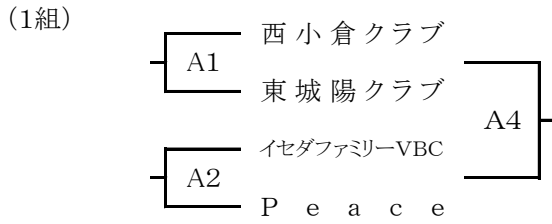

## グループ戦 組合せ表（山城地区）

4月8日(土)

於 山城総合運動公園体育館