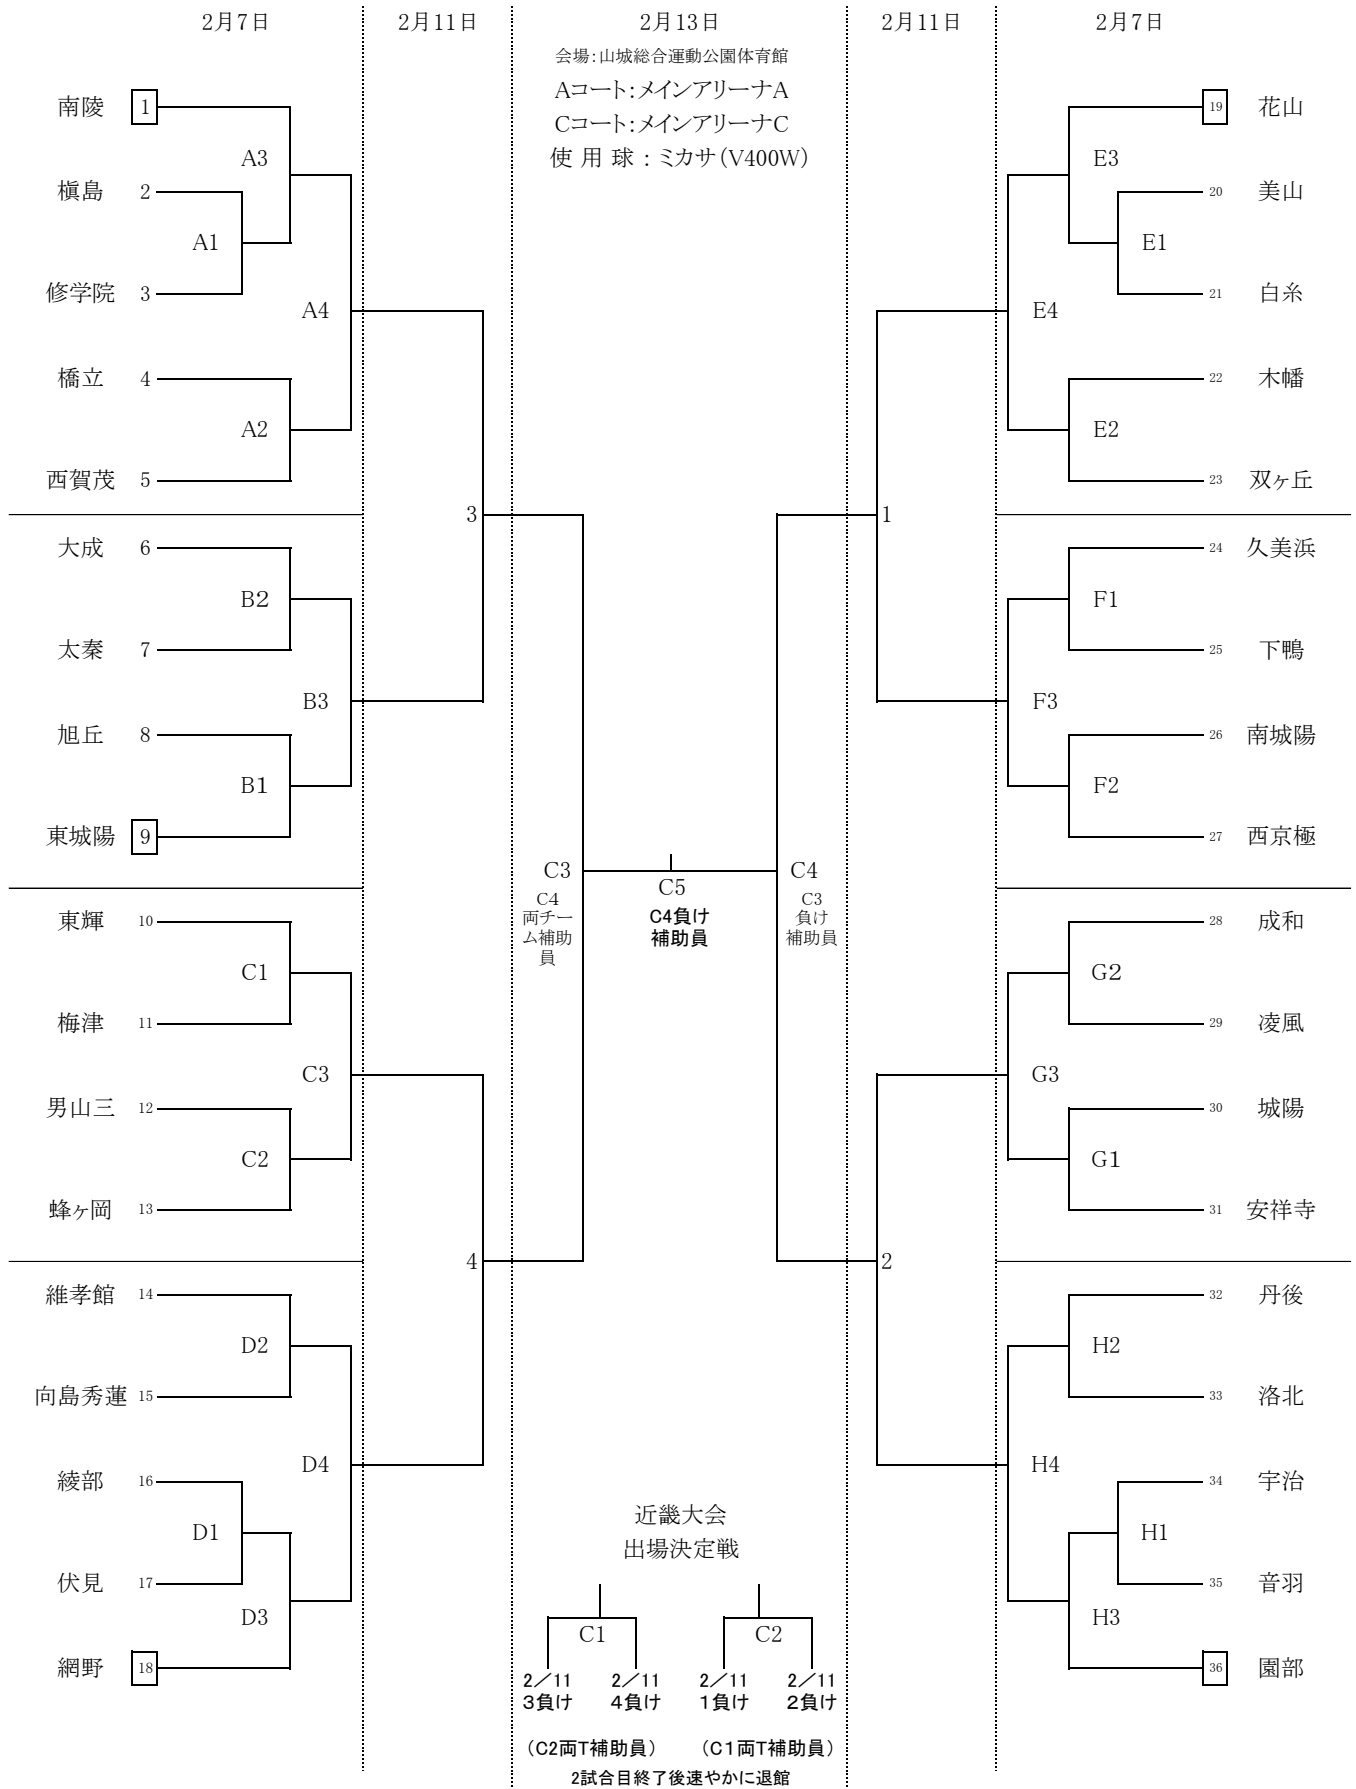

「第53回近畿中学生バレーボール選抜優勝大会京都府予選会」 女子トーナメント

会場校ならびに審判割り当ては別紙参照。

京都市	1	花山	2	梅津	3	西賀茂	4	安祥寺	5	西京極	6	太秦	7	洛北	8	向島秀蓮
	9	修学院	9	旭丘	9	蜂ヶ岡	9	音羽	9	双ヶ丘	9	下鴨	9	伏見	9	凌風
山城	1	東城陽	2	城陽	3	木幡	4	維孝館	5	男山第三	6	宇治	7	榎島	8	南城陽
口丹	1	園部	2	東輝	3	大成	4	美山								
中丹	1	南陵	2	成和	3	白糸	4	綾部								
丹後	1	網野	2	久美浜	3	橋立	4	丹後								

注：第1試合開始は9時30分ですが、第2試合以降の設定時間はありませんので、ご注意ください。