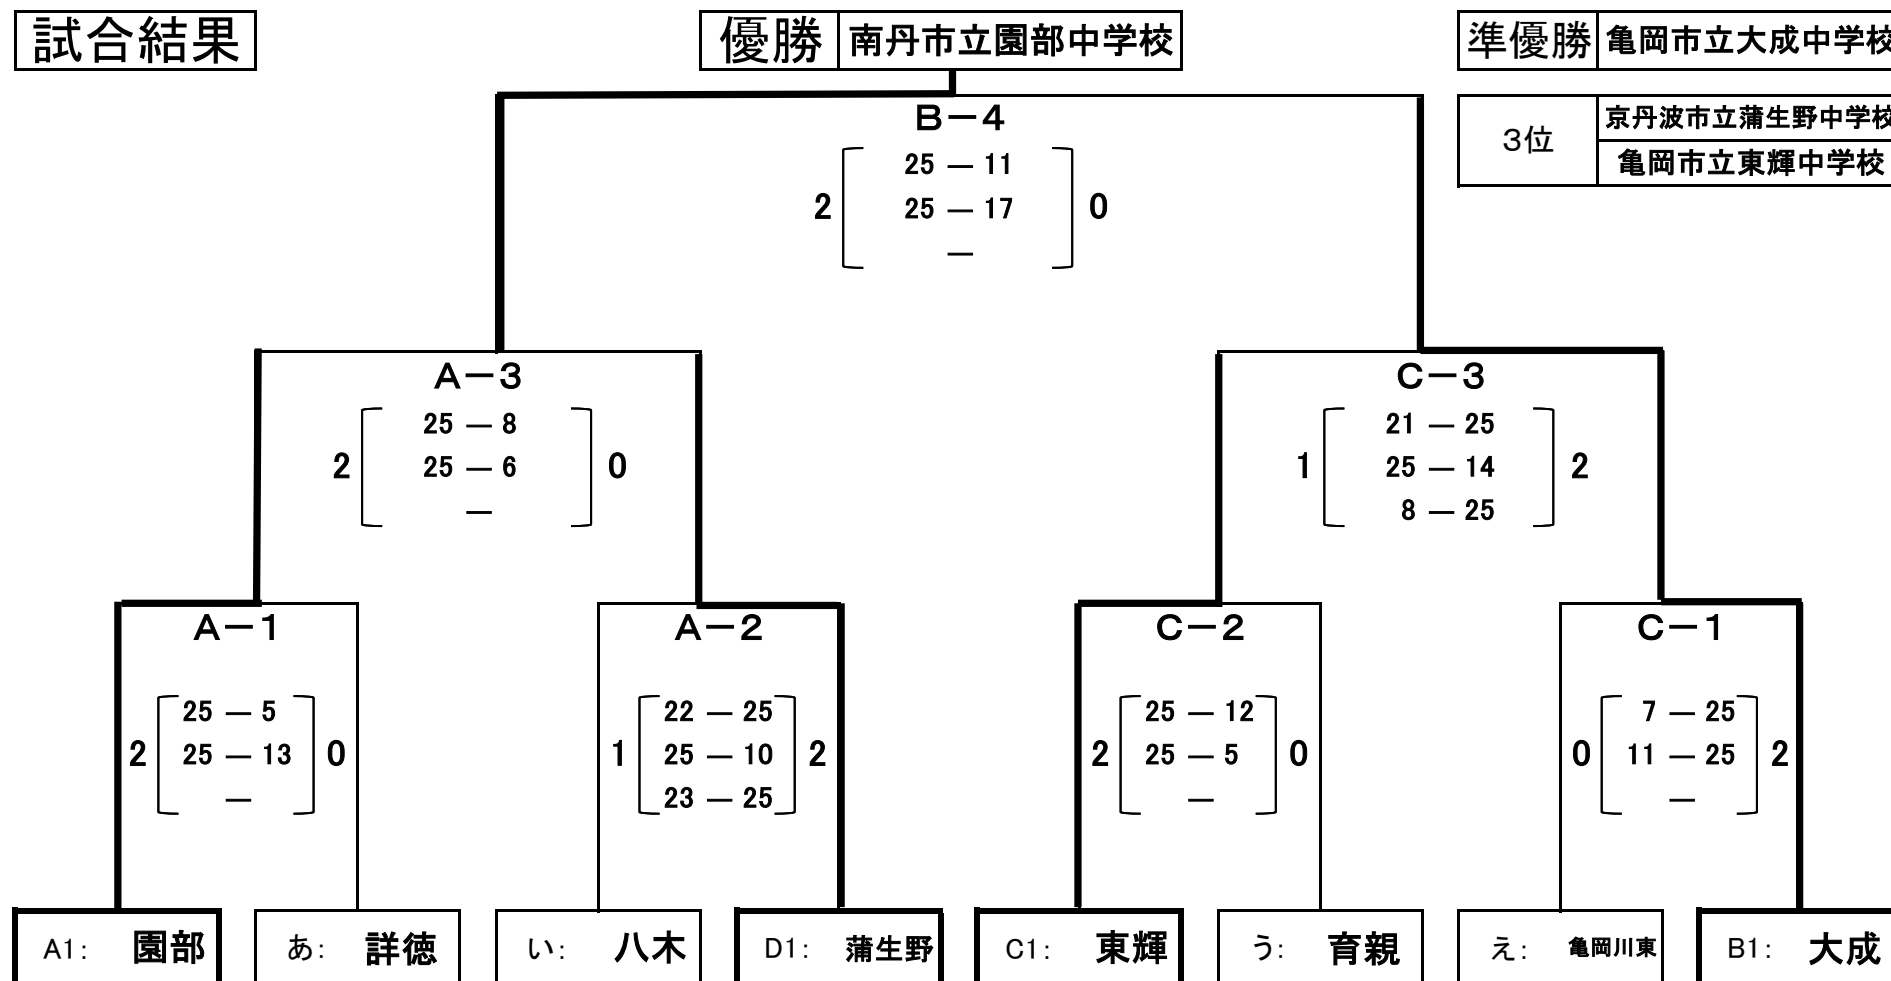

令和元年度口丹波中学校バレーボール大会 女子決勝トーナメント

2019.7.25(木) 亀岡運動公園体育館

試合結果