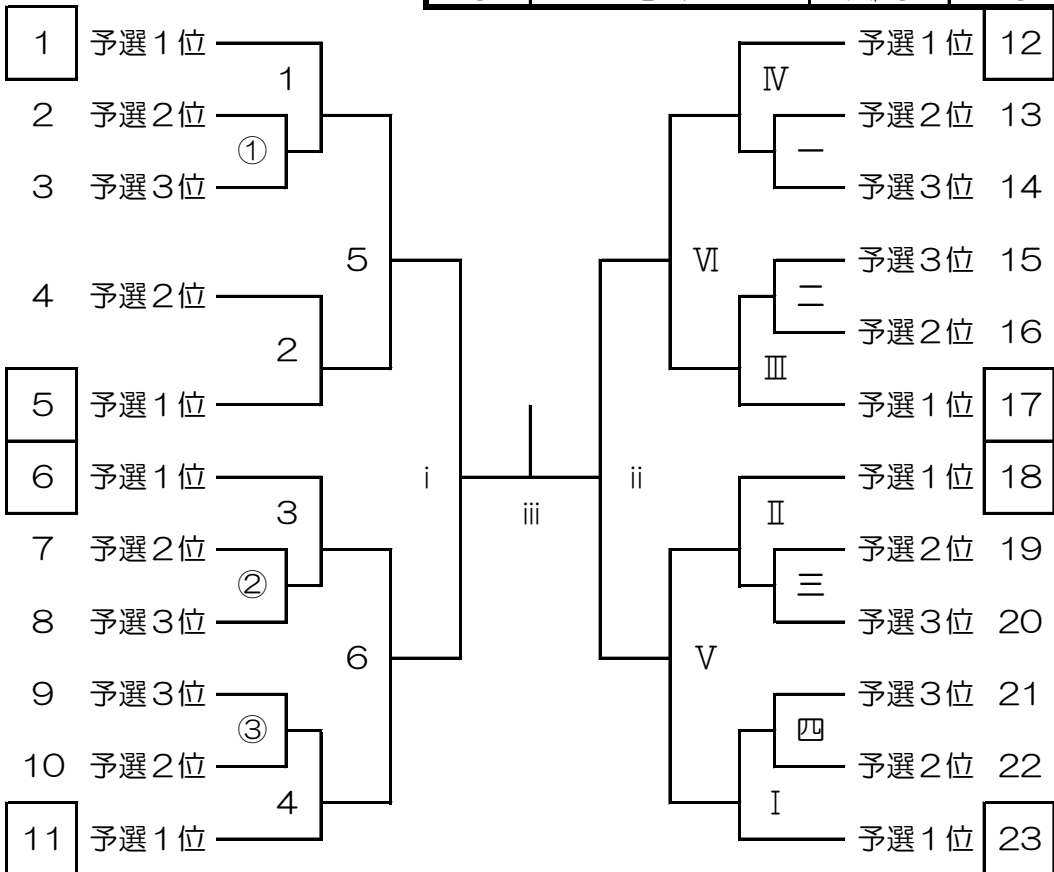

H30, 男子新人大会競技

予選リーグ

あ	い	う	え	お	か	き	く
凌風	檜原	洛北	伏見	下京	向島東	西京極	蜂ヶ岡
西院	小栗栖	松尾	八条	嵯峨	梅津	洛南	付属桃山
	大枝	旭丘	藤森	洛星	衣笠	洛南附属	京都御池

五十音順早いグループ

番号	学校名
1	A
2	B
3	C

試合日	グループ	会場
10月14日(日)	え く	八条中
10月8日(月)	か き	西京極中
10月8日(月)	い お	檜原中
10月6日(土)	あ	西院中
10月6日(土)	う	洛北中

五十音順遅いグループ

番号	学校名
1	D
2	E
3	F

試合番号	試合順	主審・副審	IF・線審
1	A-B	D/F	F
2	D-E	B/A	A
3	B-C	E/D	D
4	E-F	C/B	B
5	A-C	F/E	E
6	D-F	A/C	C

決勝トーナメント

抽選の約束事

* 予選1位のチームの抽選を行う。引く順番は、予選リーグの五十音順の早いグループからとする。

* 予選2位のチームは、同一予選の1位とは、逆ゾーンとする。引く順番は、予選リーグの五十音順の早いグループからとする。

* 予選3位のチームは、フリー抽選とする。引く順番は、予選リーグの五十音順の早いグループからとする。