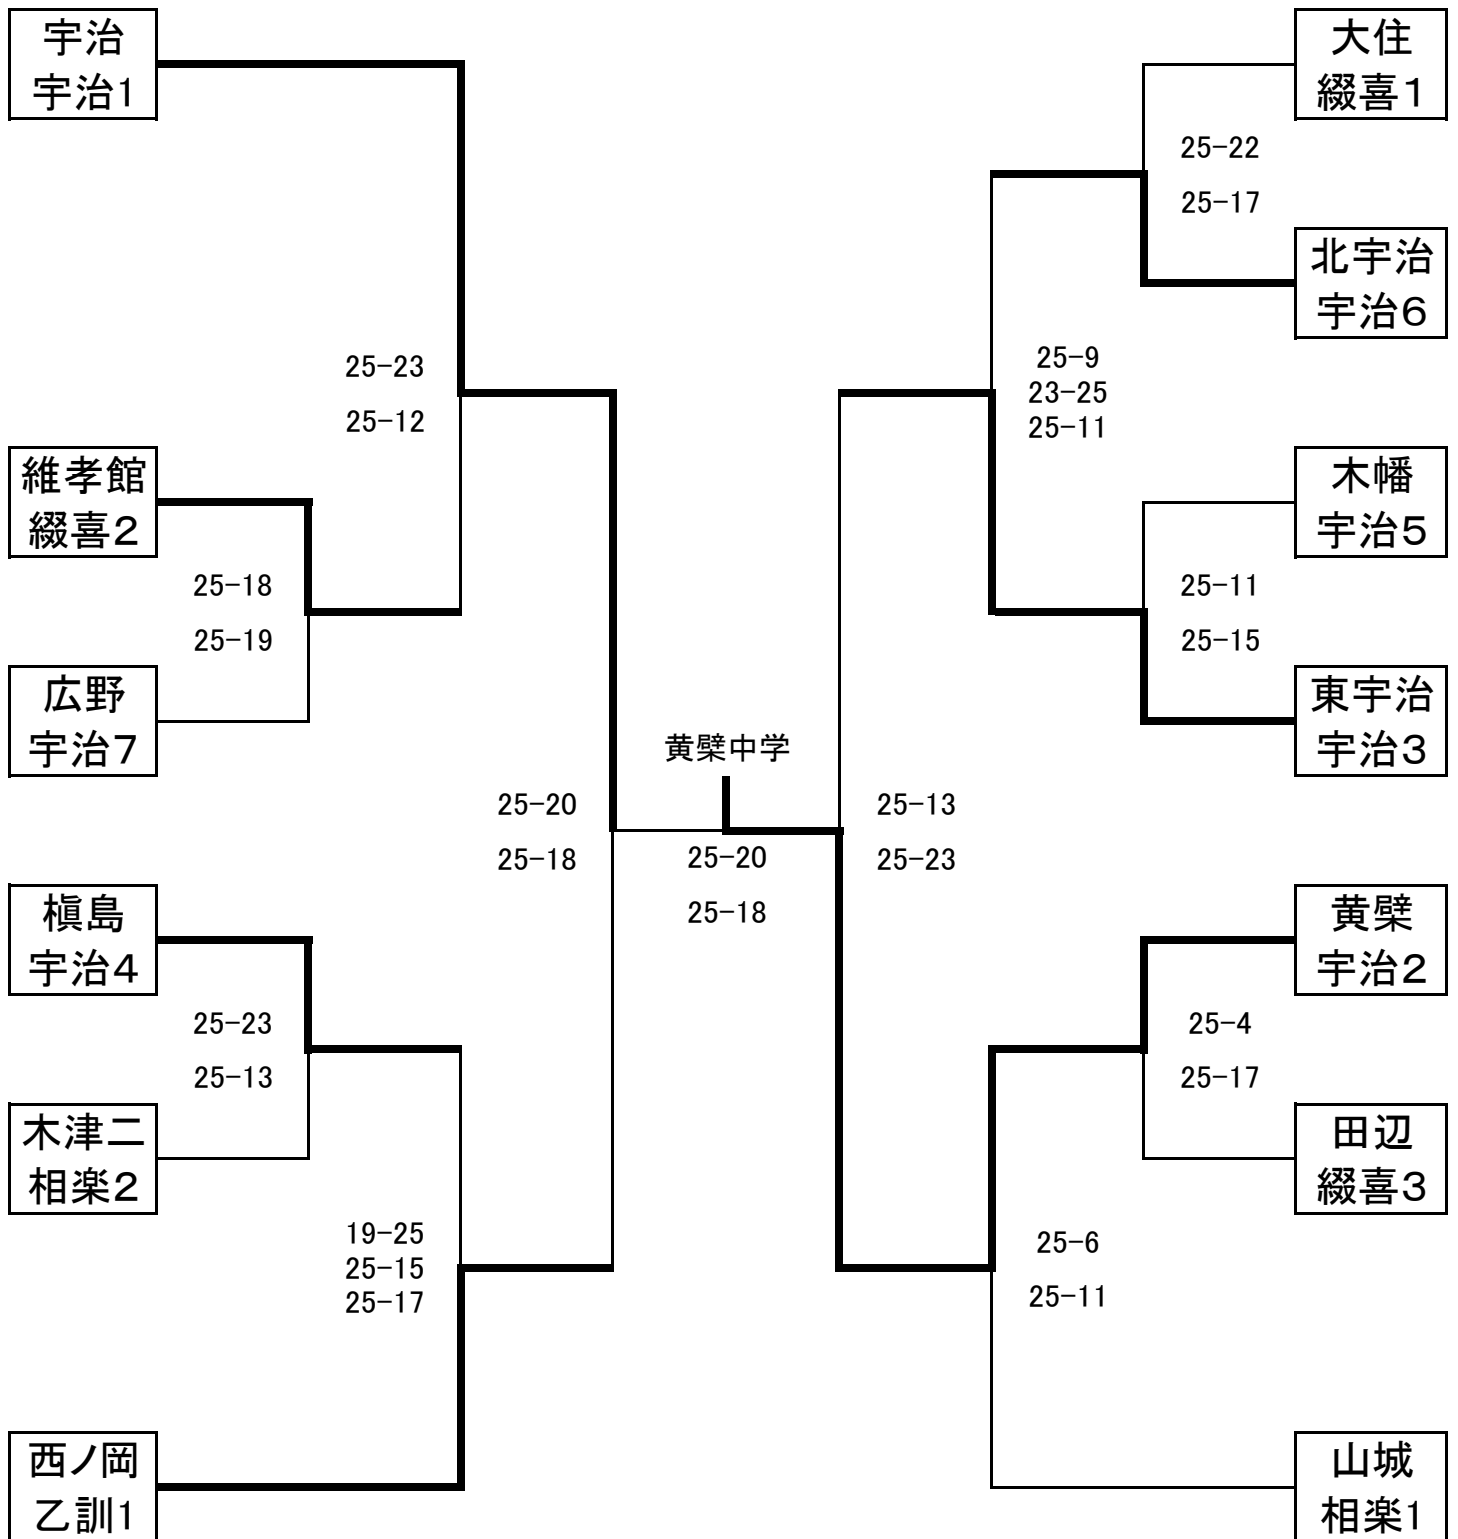

平成26年度 秋季山城大会(男子)結果

優勝	宇治市立黄檗中学
2位	宇治市立宇治中学
3位	宇治市立東宇治中学
4位	向日市立西ノ岡中学
5位	木津川市立山城中学
6位	宇治田原町立維孝館中学
7位	宇治市立北宇治中学
8位	宇治市立木幡中学