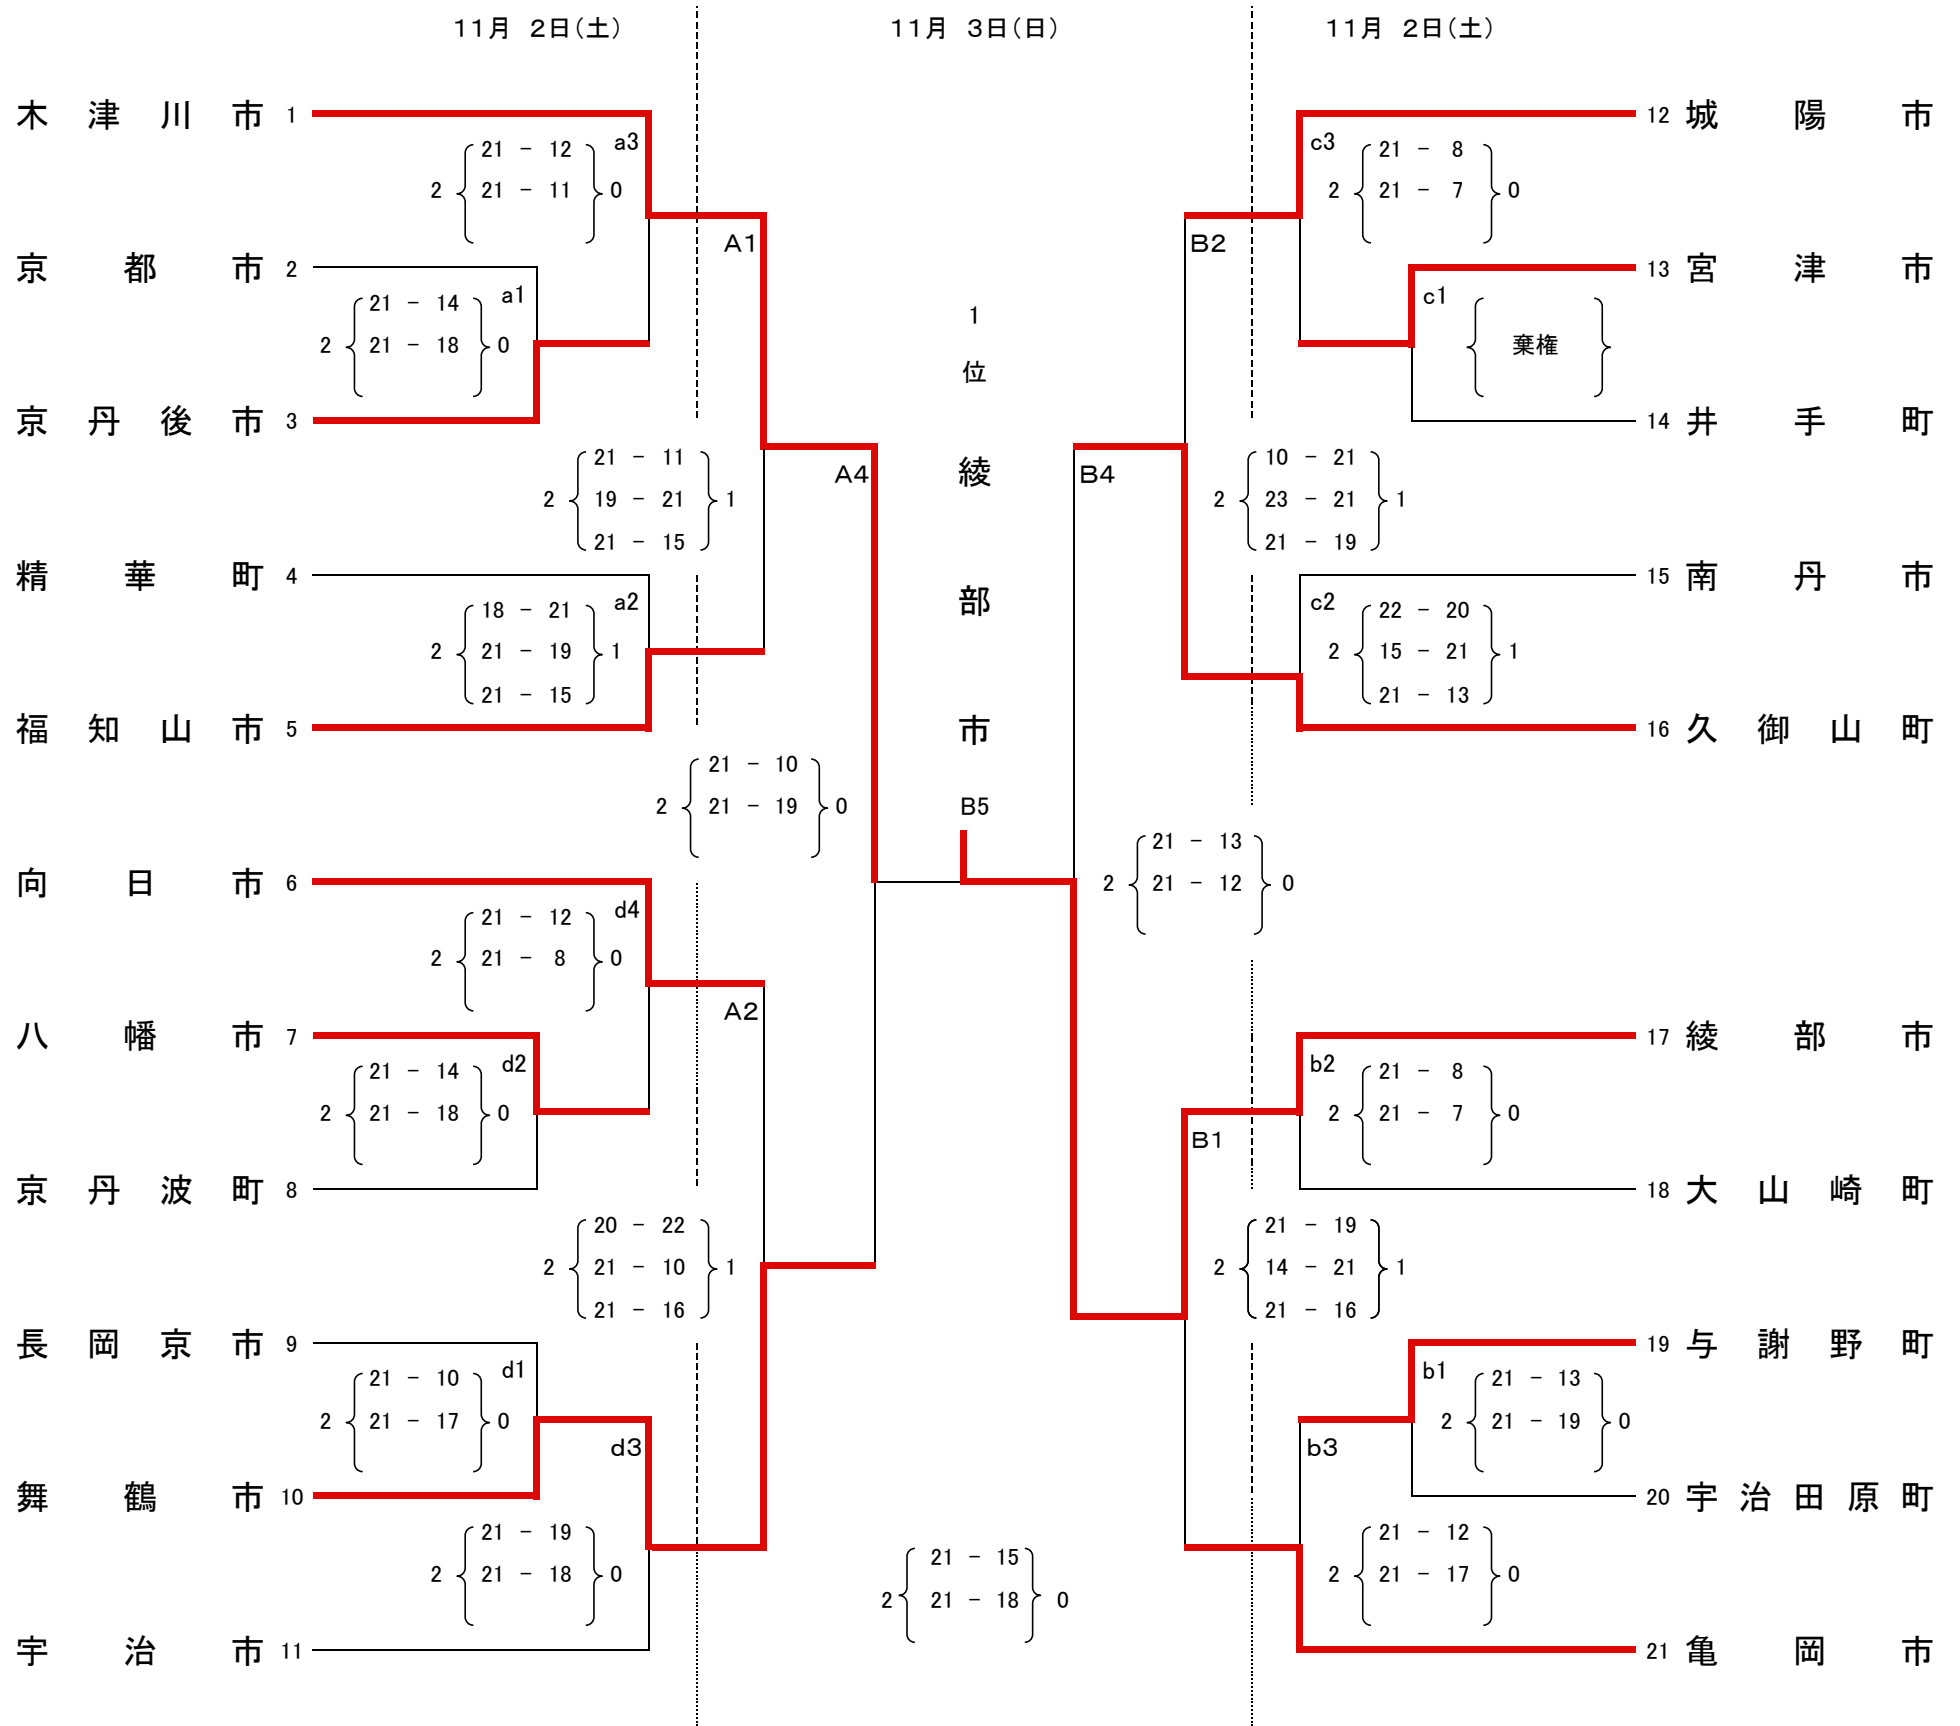

第36回 京都市民総合体育大会
市町村対抗競技大会《バレーボール競技》 女子の部

平成25年11月 2日(土):会場 舞鶴文化公園体育館
平成25年11月 3日(日):会場 舞鶴文化公園体育館

a・b・c・d
A・B

3・4位決定 A5

舞鶴市 $2 \left\{ \begin{matrix} 21 - 9 \\ 21 - 12 \end{matrix} \right\} 0$ 久御山町

5・7位決定 A3

向日市 $2 \left\{ \begin{matrix} 21 - 17 \\ 21 - 18 \end{matrix} \right\} 0$ 福知山市 城陽市 $2 \left\{ \begin{matrix} 21 - 16 \\ 21 - 12 \end{matrix} \right\} 0$ 亀岡市

5・7位決定 B3