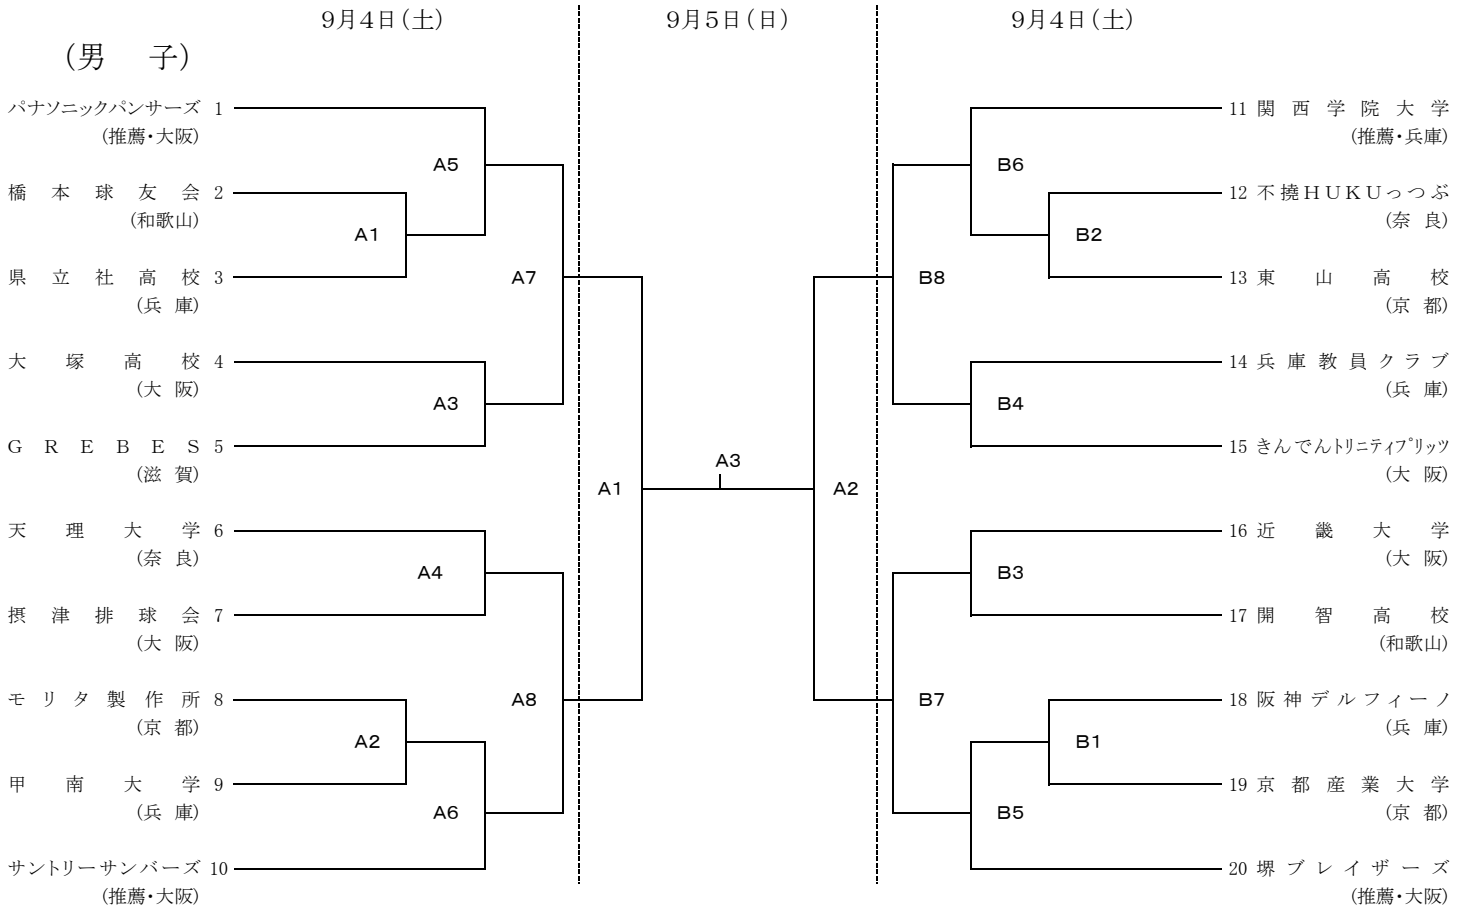

平成22年度 第52回 近畿6人制バレーボール総合男子・女子選手権大会

(会場) 京都府立体育会館 : A B C コート 佛教大学 : D コート