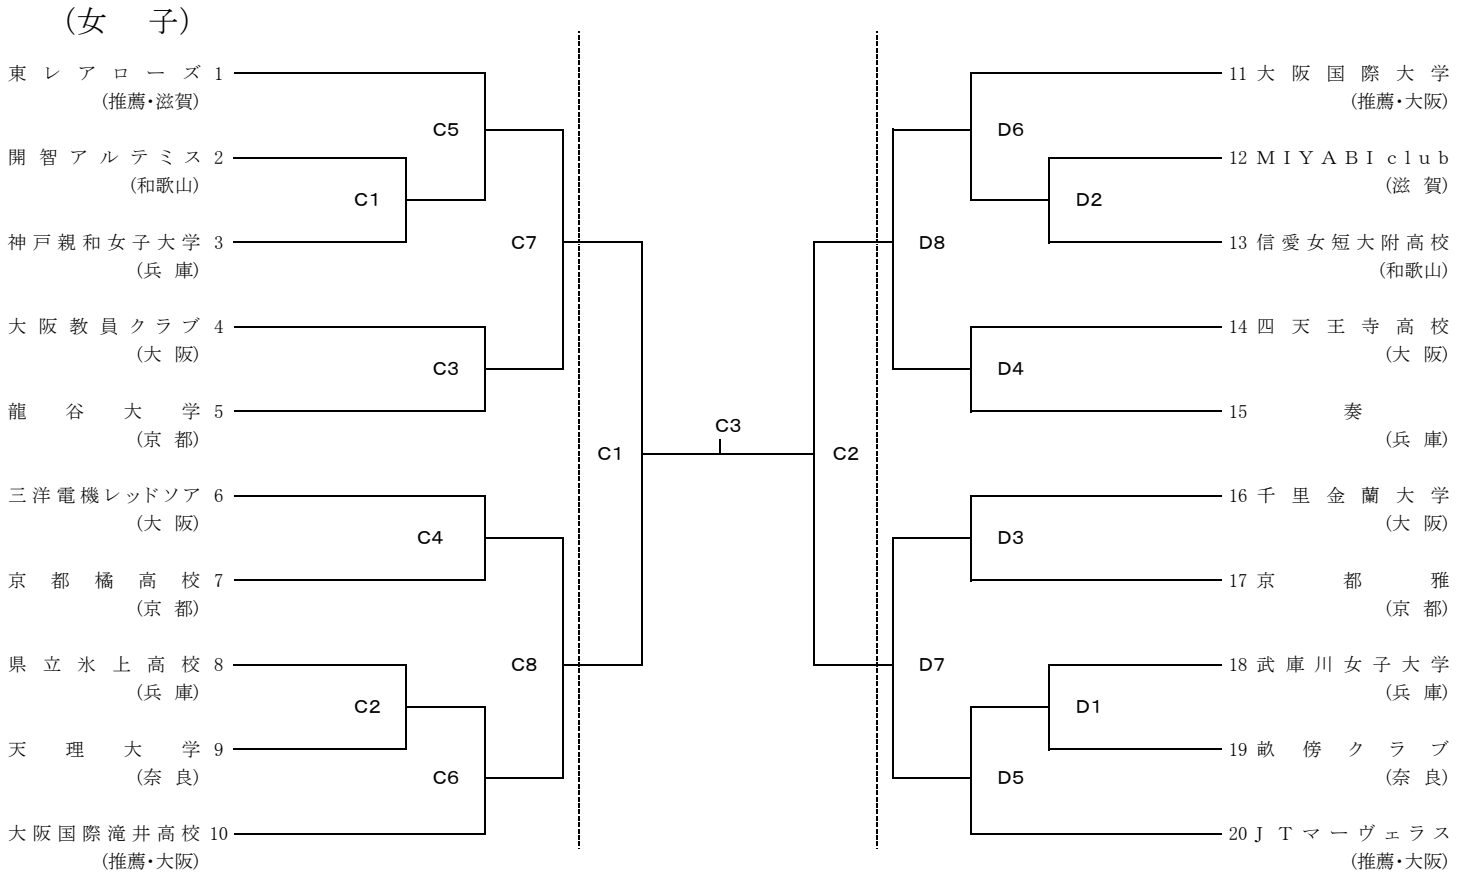

平成22年度 第52回 近畿6人制バレーボール総合男子・女子選手権大会

(会場) 京都府立体育会館 : A B C コート 佛教大学 : D コート