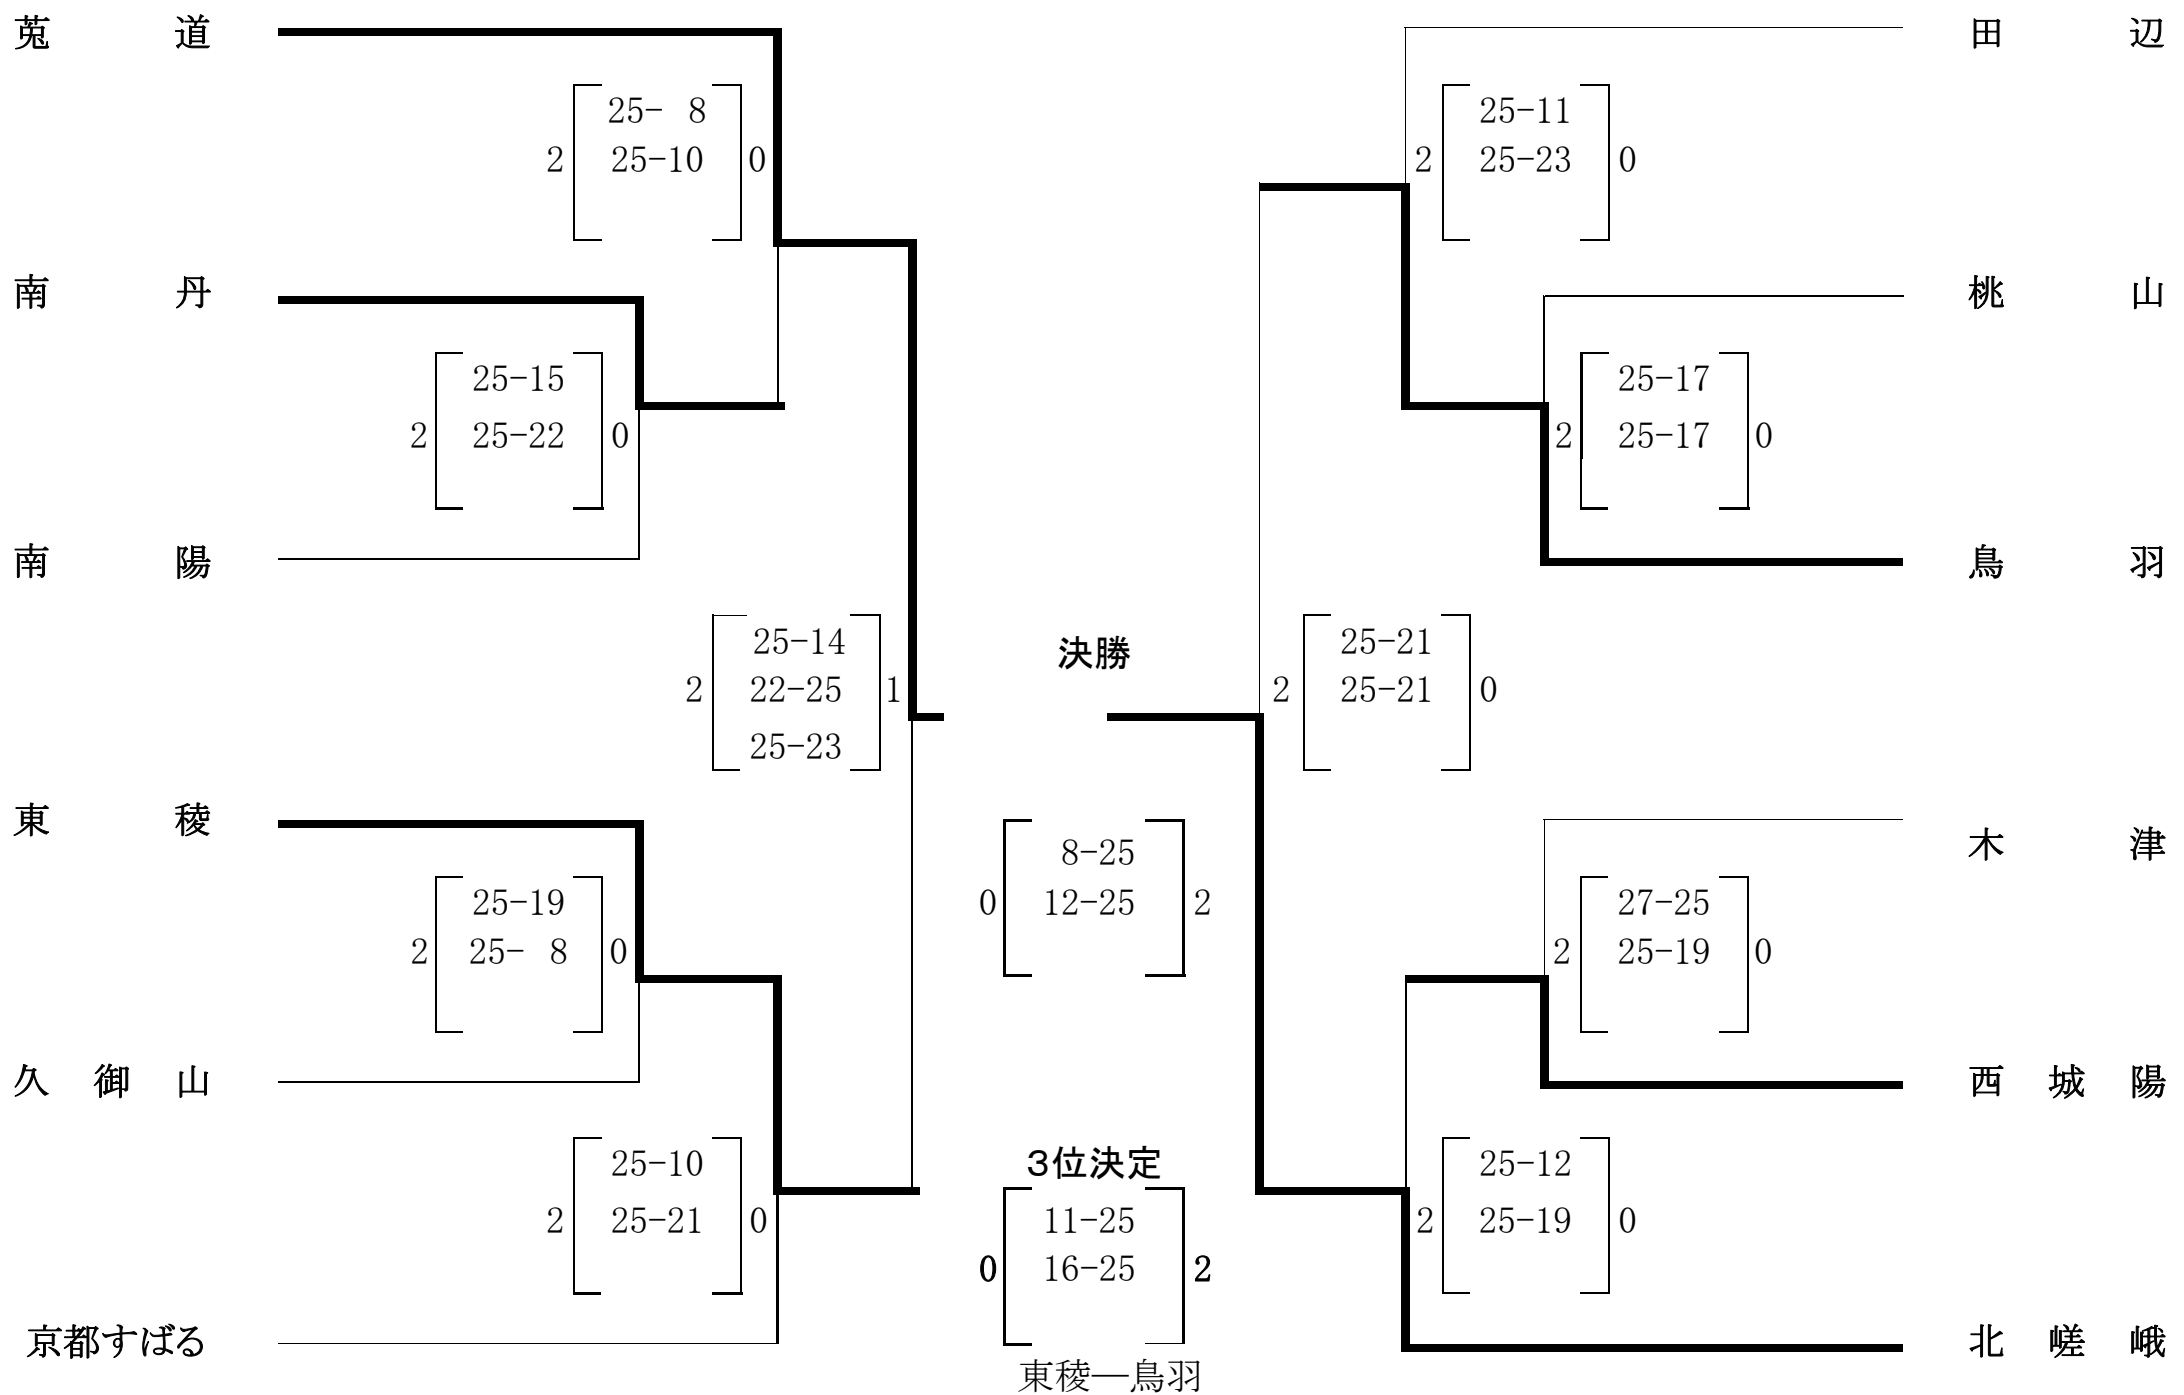

# 第25回京都府立高等学校バレーボール 男子・女子選手権大会 試合結果

《 男 子 》  
予選リーグ戦

ゾーン名	1 位	2 位	3 位	4 位
A	田辺	南陽	園部	
B	北嵯峨	久御山	桂	
C	東稜	桃山	亀岡	向陽・城南・東宇治
D	鳥羽	西城陽	洛北	北桑田
E	菟道	南丹	北稜・京都八幡	山城
F	京都すばる	木津	朱雀	西乙訓

決勝トーナメント戦

優勝：北嵯峨高校    準優勝：菟道高校    第3位：鳥羽高校

《 女子 》  
予選リーグ戦

ゾーン名	1位	2位	3位	4位
A	北桑田	鴨沂	京都八幡	
B	南丹	北稜	久御山	洛東
C	西城陽	向陽	田辺	朱雀
D	西乙訓	鳥羽	洛水	南陽
E	北嵯峨	洛西	城南	乙訓
F	東宇治	桃山	木津	城陽
G	京都すばる	山城	嵯峨野	東稜
H	西宇治	菟道	桂	亀岡

決勝トーナメント戦

(決勝トーナメント戦上位2チームと選抜府大会決勝進出洛北高校のリーグ戦)

	洛 北	B1の勝者 (京都すばる)	A1の勝者 (西 城 陽)
洛 北		$0 \left[ \begin{array}{c} 19-25 \\ 27-29 \end{array} \right] 2$	$2 \left[ \begin{array}{c} 27-25 \\ 25-17 \end{array} \right] 0$
B1の勝者 (京都すばる)	2-0		$2 \left[ \begin{array}{c} 25-18 \\ 22-25 \\ 21-25 \end{array} \right] 1$
A1の勝者 (西 城 陽)	0-2	1-2	

優勝：京都すばる高校    準優勝：洛北高校    第3位：西城陽高校