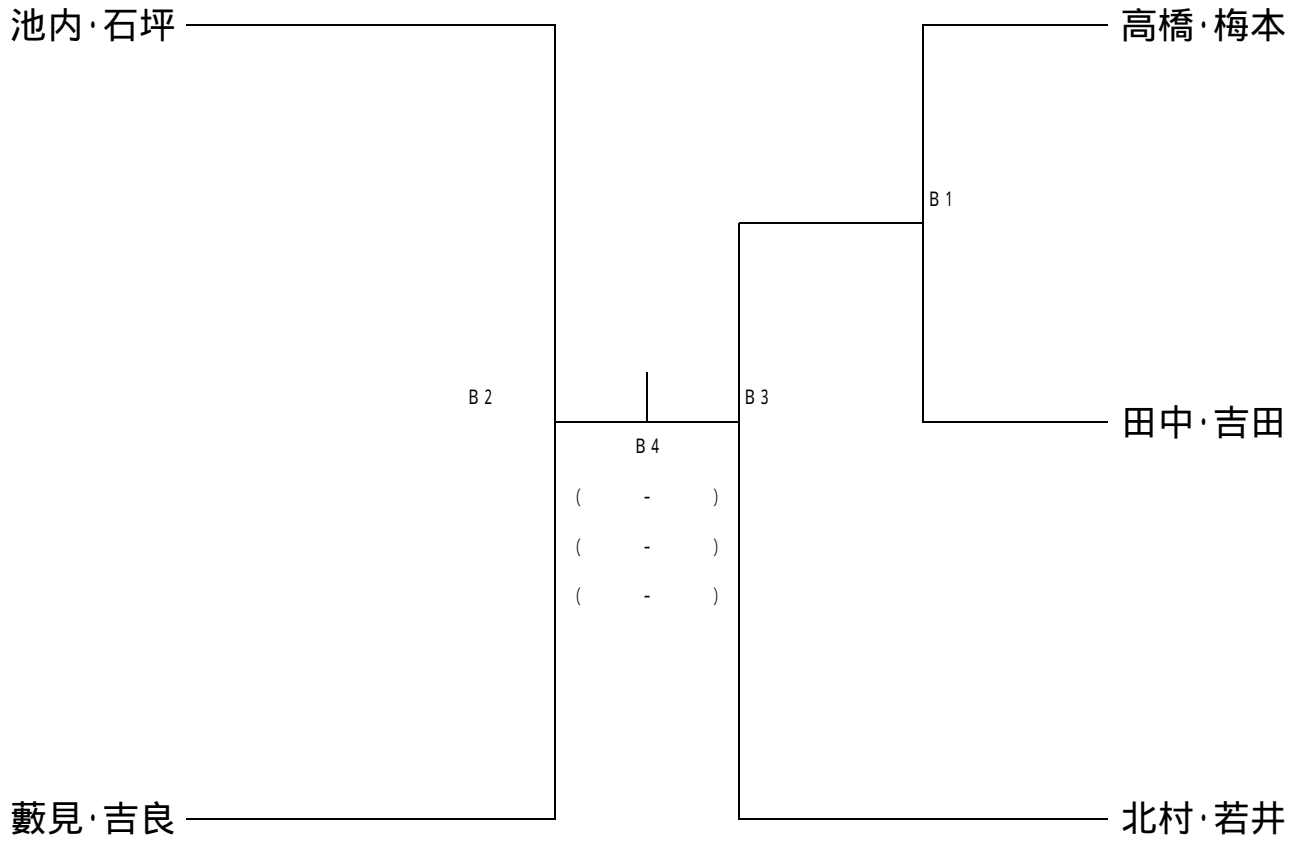

27th Beach Volley Japan 2013 京都府予選会

# 第24回全日本ビーチバレー女子選手権大会京都府予選会

(京都府知事杯)第24回ビーチバレー京都[天橋立フェスティバル]  
 兼 第27回ビーチバレージャパン2013・第24回全日本ビーチバレー女子選手権大会 京都府予選会  
 男子2部組合せ

補助員

C - 1はC-3の2チームから得点1名、ラインズマン2名、以降の試合は前試合の敗者チームで得点1名、ラインズマン2名とする。

C - 9、C - 10、C - 13、C - 14は敗者による交流戦とする。

(京都府知事杯) 第24回ビーチバレー京都(天橋立フェスティバル)

兼 第27回ビーチバレージャパン2013・第24回全日本ビーチバレー女子選手権大会 京都府予選会

女子2部 組合せ

補助員 D-1はD-3の2チームから得点1名、ラインズマン2名、以降の試合は前試合の敗者チームで得点1名、ラインズマン2名とする。  
 B-7、B-8、B-9、B-10は敗者による交流戦とする。  
 B-5の補助員は主催者で行う。以降は前試合の敗者チームとする。