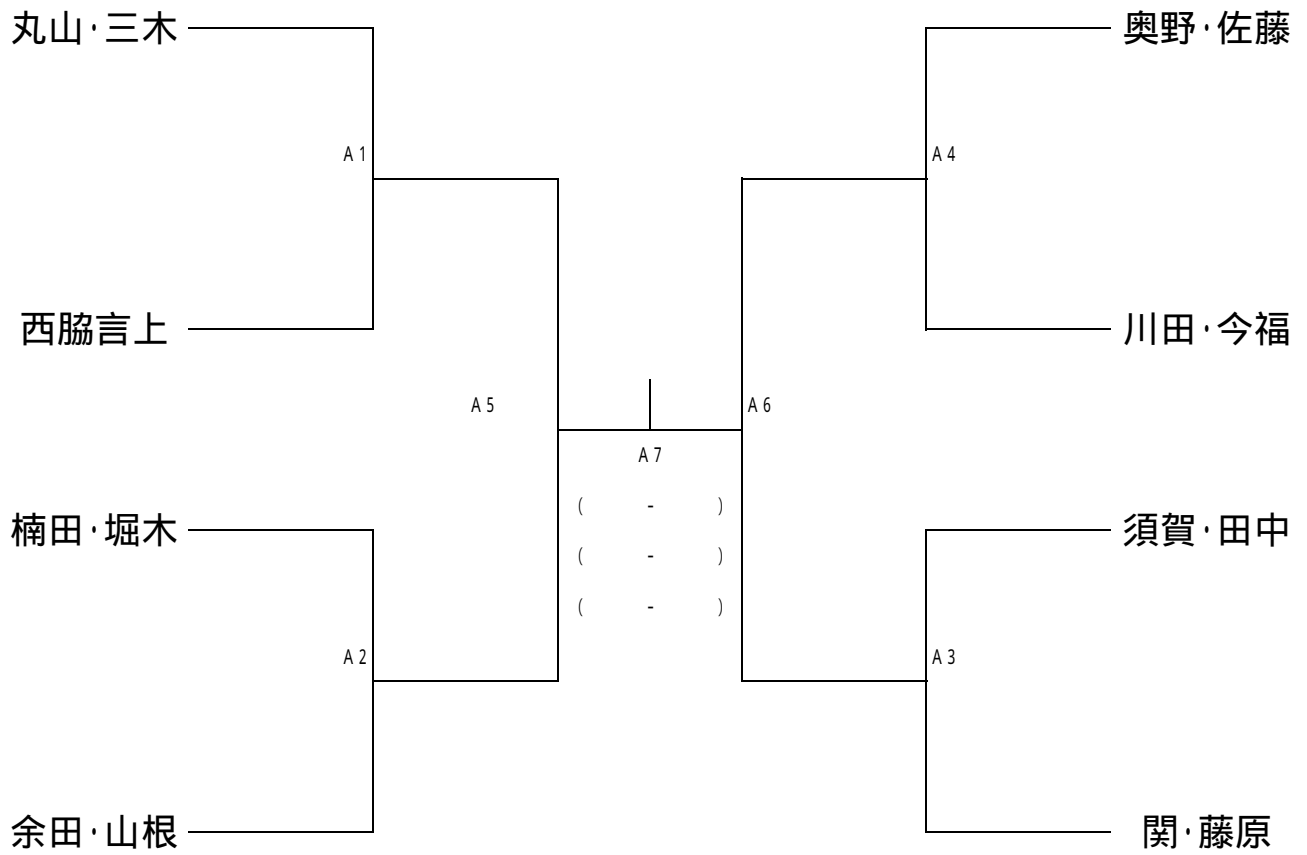

27th Beach Volley Japan 2013 京都府予選会

# 第24回全日本ビーチバレー女子選手権大会京都府予選会

(京都府知事杯)第24回ビーチバレー京都[天橋立フェスティバル]  
 兼 第27回ビーチバレージャパン2013・第24回全日本ビーチバレー女子選手権大会 京都府予選会  
 男子2部組合せ

補助員

C - 1はC-3の2チームから得点1名、ラインズマン2名、以降の試合は前試合の敗者チームで得点1名、ラインズマン2名とする。

C - 9、C - 10、C - 13、C - 14は敗者による交流戦とする。

(京都府知事杯) 第24回ビーチバレー京都(天橋立フェスティバル)

兼 第27回ビーチバレージャパン2013・第24回全日本ビーチバレー女子選手権大会 京都府予選会

女子2部 組合せ

補助員 D-1はD-3の2チームから得点1名、ラインズマン2名、以降の試合は前試合の敗者チームで得点1名、ラインズマン2名とする。  
 B-7、B-8、B-9、B-10は敗者による交流戦とする。  
 B-5の補助員は主催者で行う。以降は前試合の敗者チームとする。