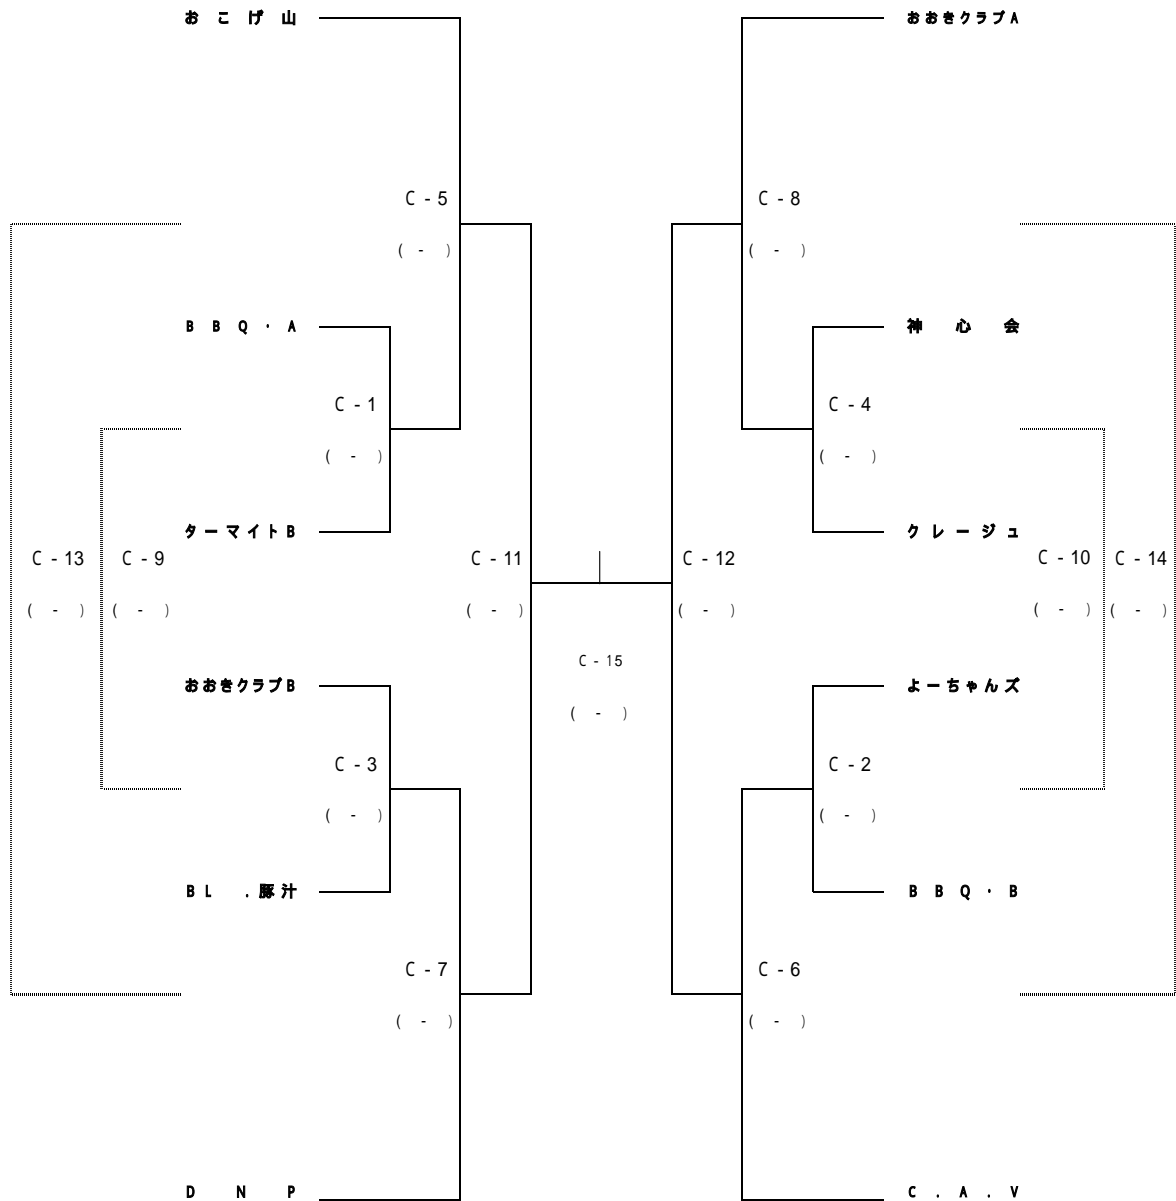

27th Beach Volley Japan 2013 京都府予選会

# 第24回全日本ビーチバレー女子選手権大会京都府予選会

(京都府知事杯)第24回ビーチバレー京都[天橋立フェスティバル]  
 兼 第27回ビーチバレージャパン2013・第24回全日本ビーチバレー女子選手権大会 京都府予選会  
 男子2部組合せ

補助員

C - 1はC-3の2チームから得点1名、ラインズマン2名、以降の試合は前試合の敗者チームで得点1名、ラインズマン2名とする。

C - 9、C - 10、C - 13、C - 14は敗者による交流戦とする。

(京都府知事杯) 第24回ビーチバレー京都(天橋立フェスティバル)

兼 第27回ビーチバレージャパン2013・第24回全日本ビーチバレー女子選手権大会 京都府予選会

女子2部 組合せ

補助員 D-1はD-3の2チームから得点1名、ラインズマン2名、以降の試合は前試合の敗者チームで得点1名、ラインズマン2名とする。  
 B-7、B-8、B-9、B-10は敗者による交流戦とする。  
 B-5の補助員は主催者で行う。以降は前試合の敗者チームとする。