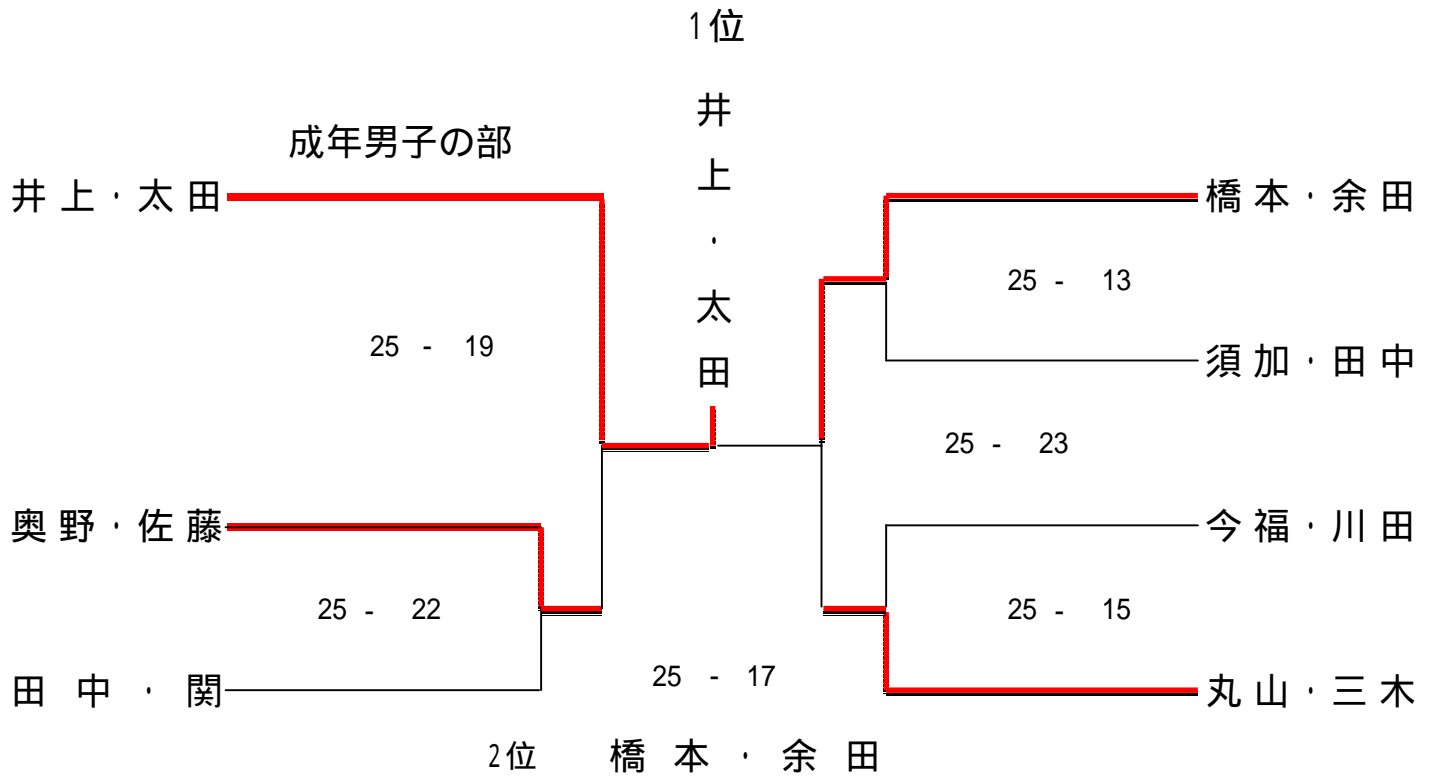

# 第68回 国民体育大会 ビーチバレー競技 京都府予選会

平成25年6月2日(日)福知山成美高等学校

成年女子の部 吉田・田中

男女各1位チームは、平成25年7月28日(日)せんなん里海公園潮騒ビバレーコートで行われる近畿ブロック大会に出場